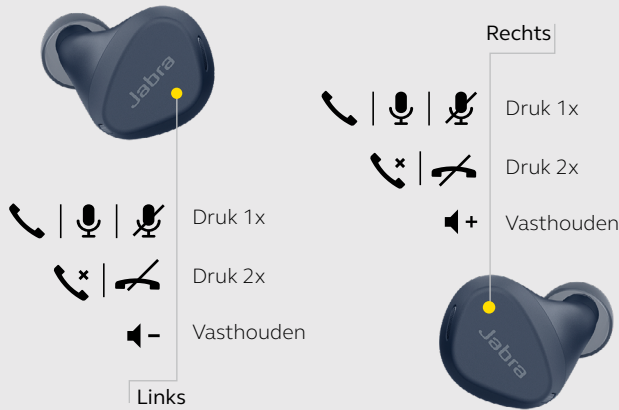

GEBRUIKSINSTRUCTIES - GESPREKKEN

Zie de Gebruikershandleiding voor de functionaliteit van de knoppen als u de oordopjes apart wilt gebruiken