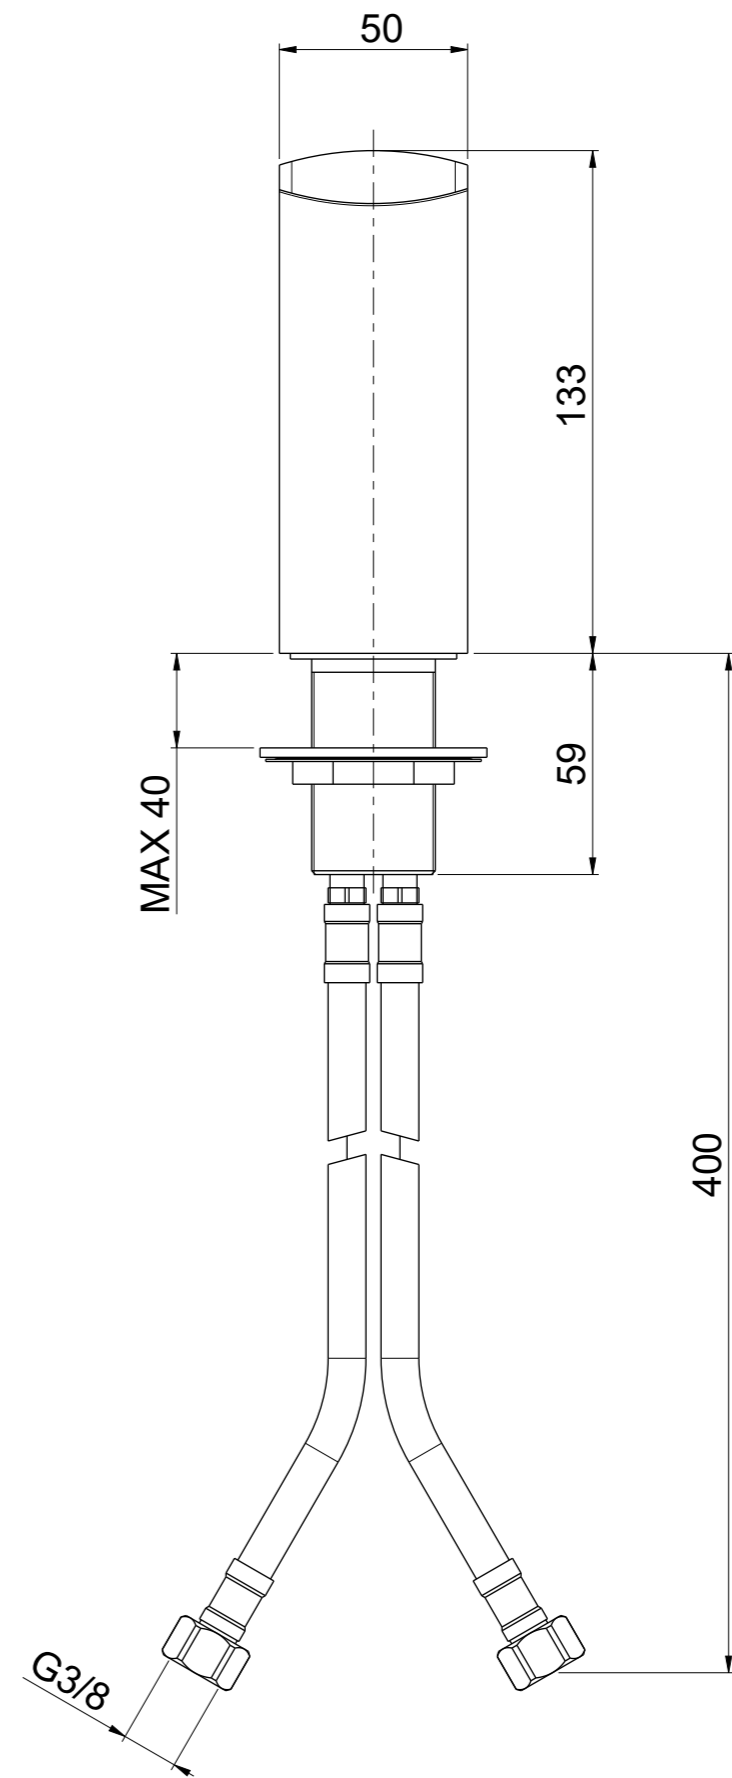

OIOLI RUBINETTERIE e-mail: mattia@oioli.com Via Pul Stretta, 10/12 28024 Gozzano (No) ITALY	DATA	6/3/2023	VERSIONE	PROGETTO	SCALA	CODICE DISEGNO	
	DISEGNATORE	B.F.	1.4		1:2	OIZNLT001RO	
DESCRIZIONE							ARTICOLO
MISCELATORE LAVABO ZEN							ZNLT001RO