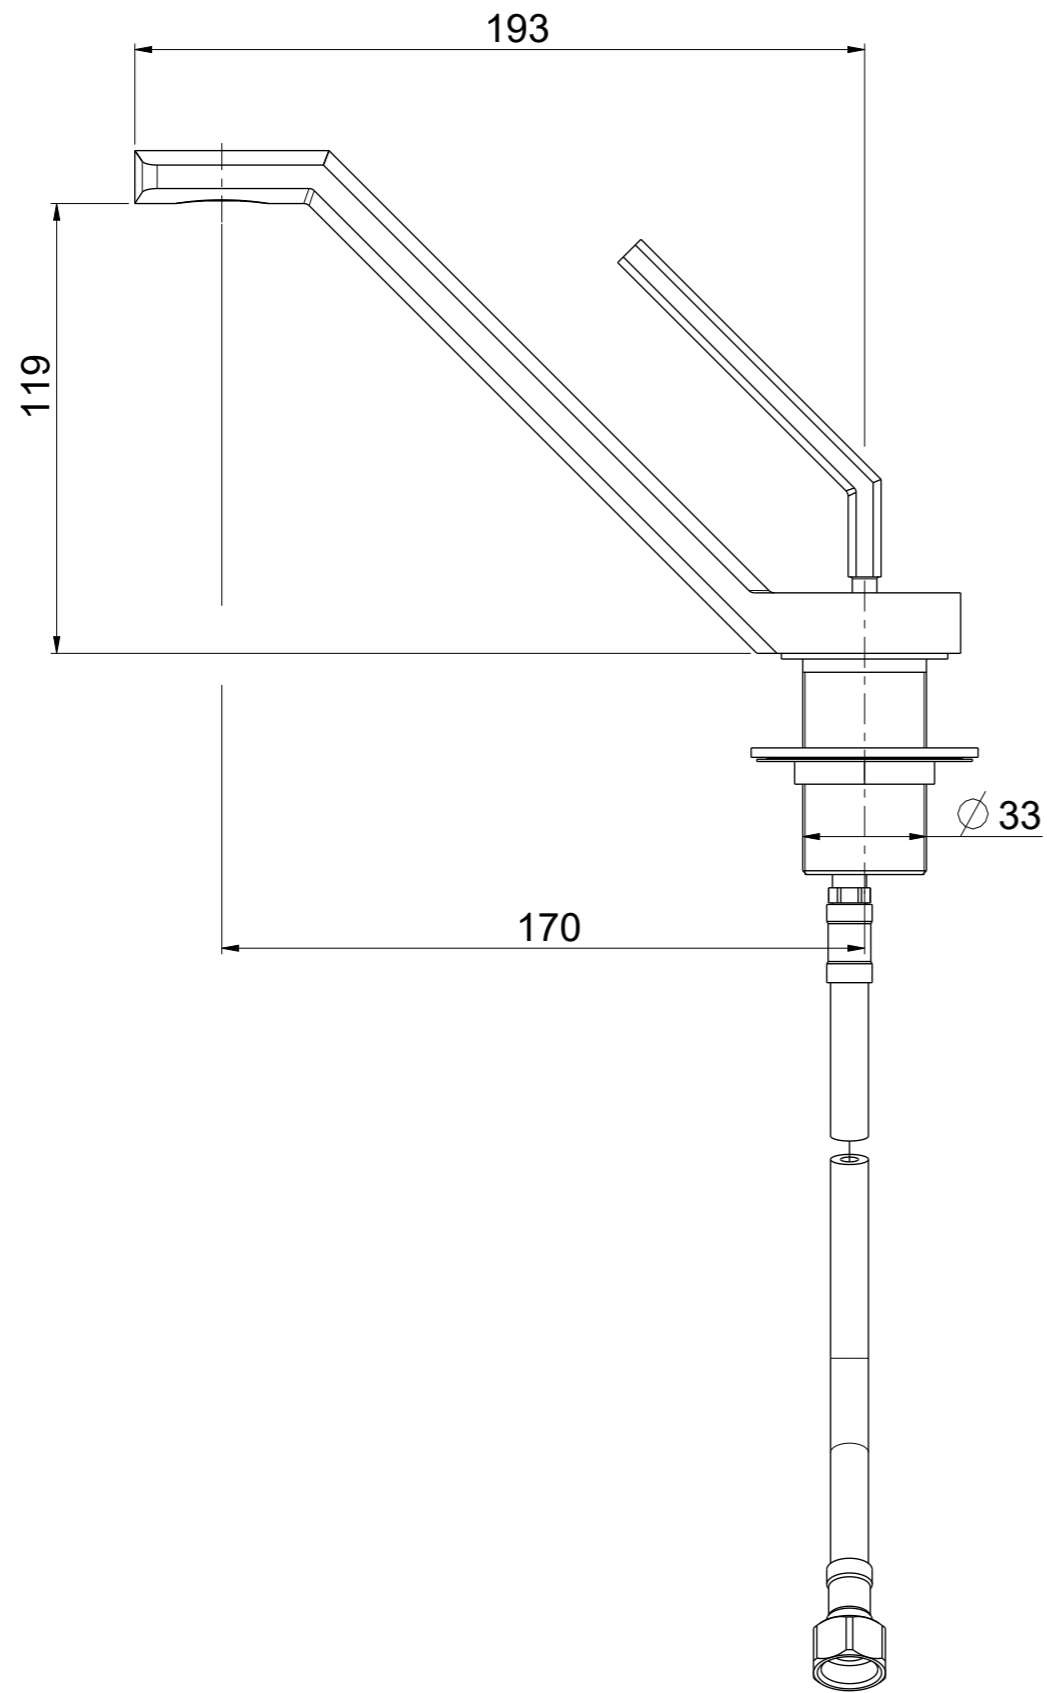

OIOLI RUBINETTERIE e-mail: mattia@oioli.com Via Pul Stretta, 10/12 28024 Gozzano (No) ITALY	DATA	6/3/2023	VERSIONE	PROGETTO	SCALA	CODICE DISEGNO	
	DISEGNATORE	B.F.	1.4		1:2	OIZNLT001RO	
DESCRIZIONE							ARTICOLO
MISCELATORE LAVABO ZEN							ZNLT001RO