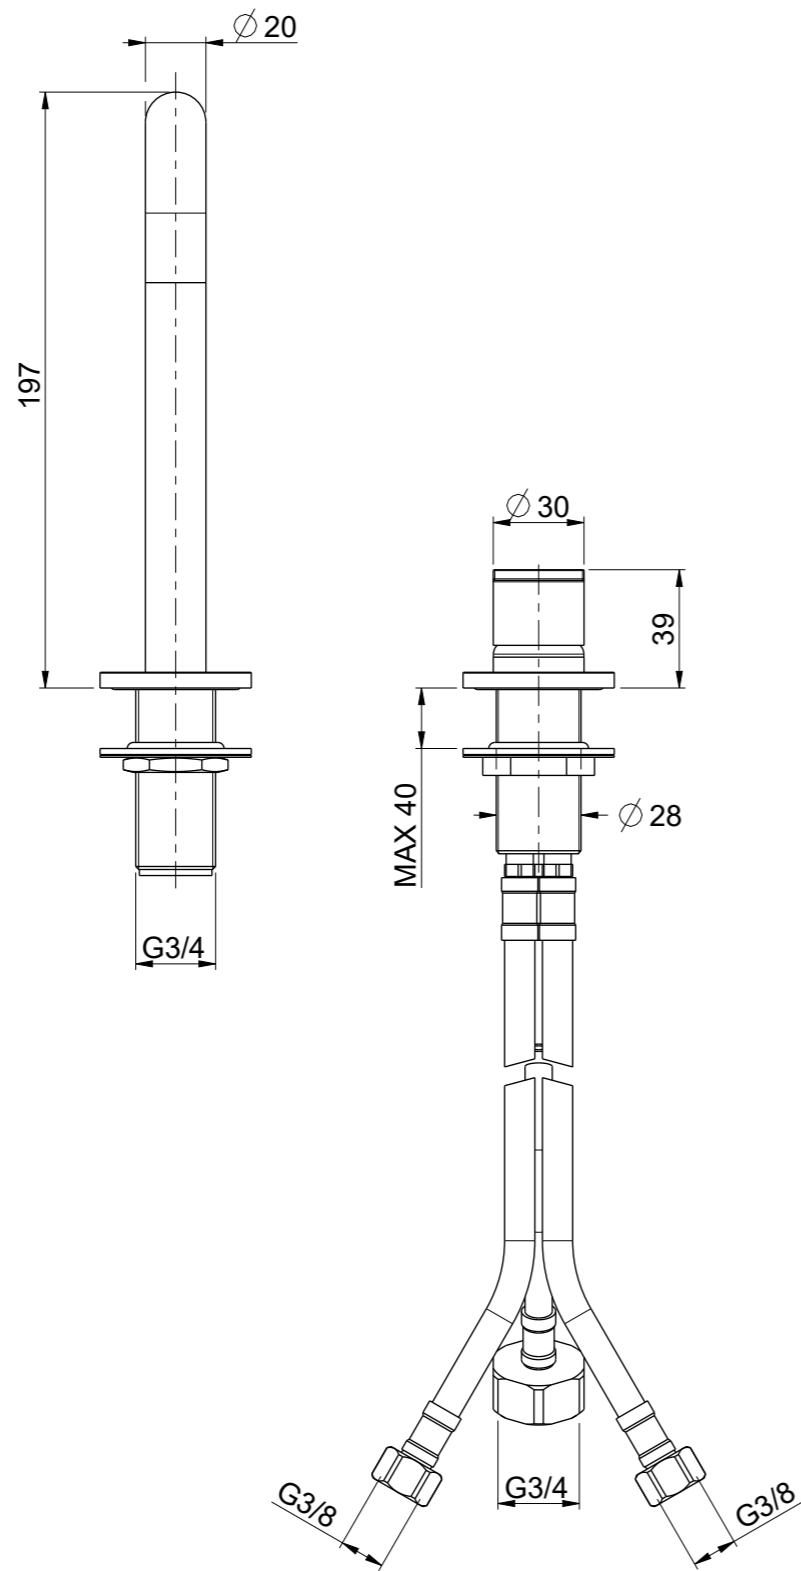

<b>OIOLI</b> <b>RUBINETTERIE</b> e-mail: mattia@oioli.com Via Pul Stretta, 10/12 28024 Gozzano (No) ITALY	DATA	09/12/2023	VERSIONE	PROGETTO	SCALA	CODICE DISEGNO	
	DISEGNATORE	B.F.	1.3		2:5	OITILT072RO	
	DESCRIZIONE	LAVABO 2 FORI TIKI BOCCA A U					