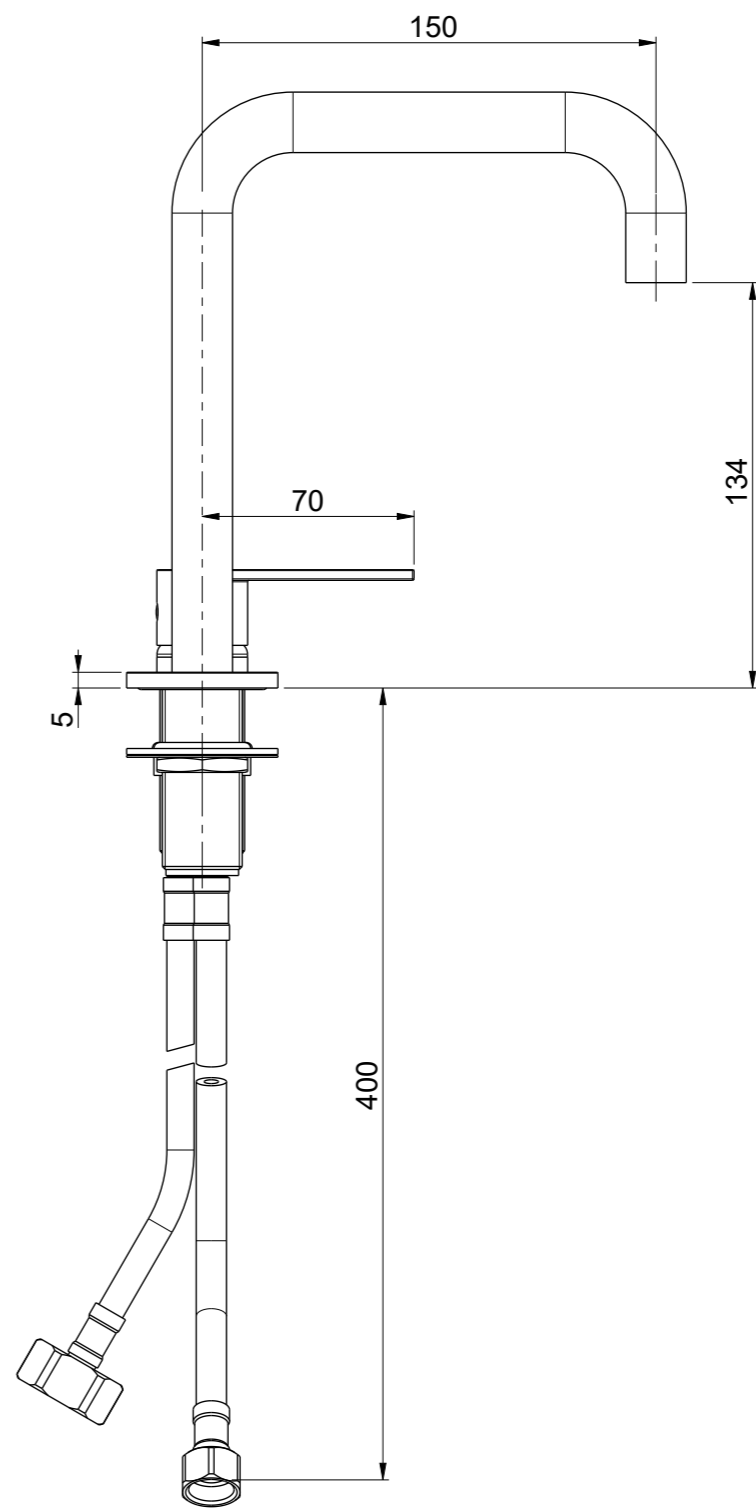

<b>OIOLI</b> <b>RUBINETTERIE</b> e-mail: mattia@oioli.com Via Pul Stretta, 10/12 28024 Gozzano (No) ITALY	DATA	09/12/2023	VERSIONE	PROGETTO	SCALA	CODICE DISEGNO	
	DISEGNATORE	B.F.	1.3		2:5	OITILT072RO	
	DESCRIZIONE	LAVABO 2 FORI TIKI BOCCA A U					