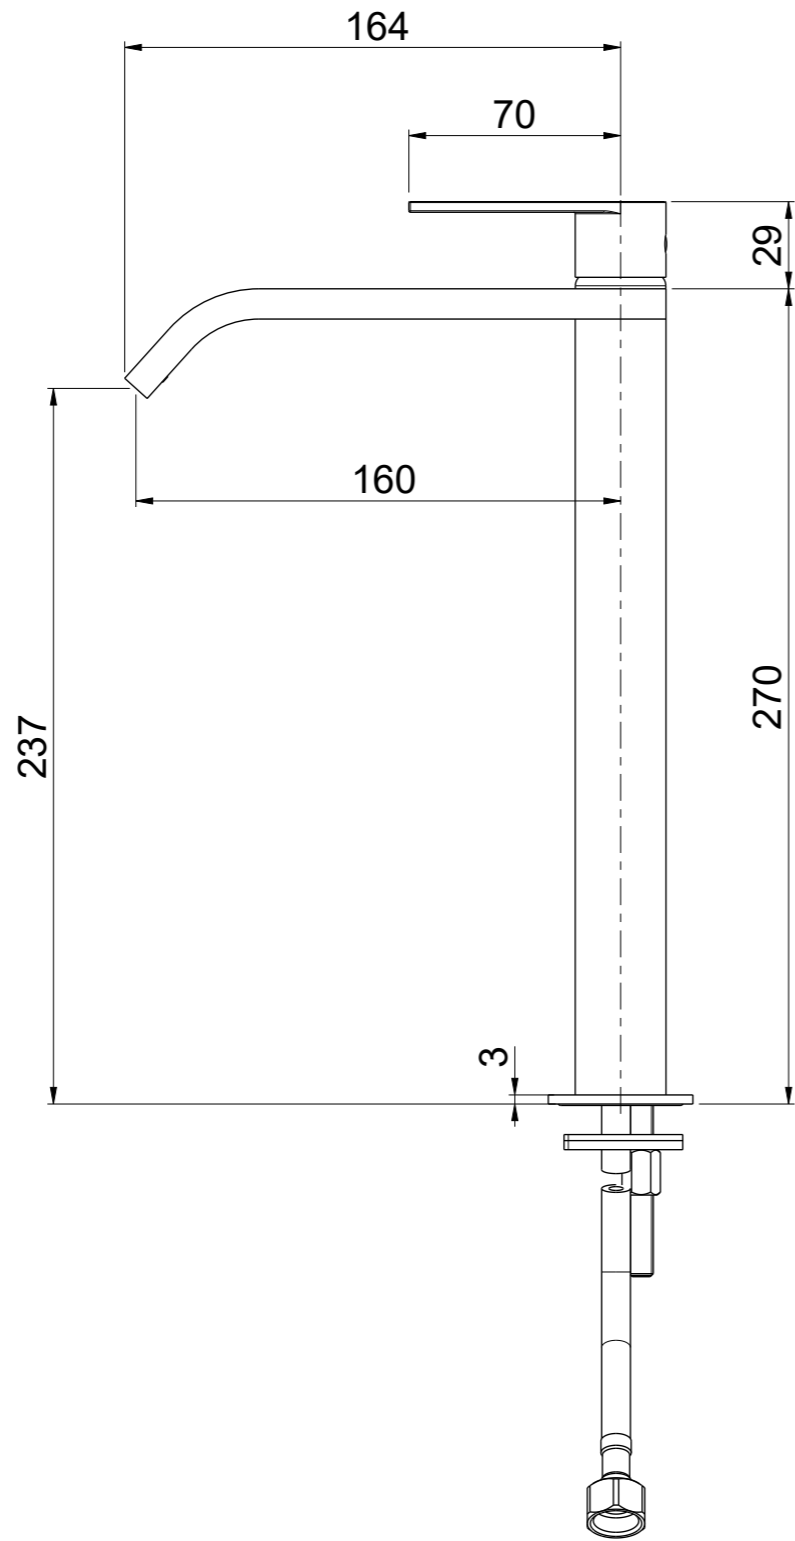

OIOLI RUBINETTERIE e-mail: mattia@oioli.com Via Pul Stretta, 10/12 28024 Gozzano (No) ITALY	DATA	5/10/2023	VERSIONE	PROGETTO	SCALA	CODICE DISEGNO	
	DISEGNATORE	B.F.	1.2		2:5	OITILT004RO	
	DESCRIZIONE	LAVABO TIKI ALTO TC					