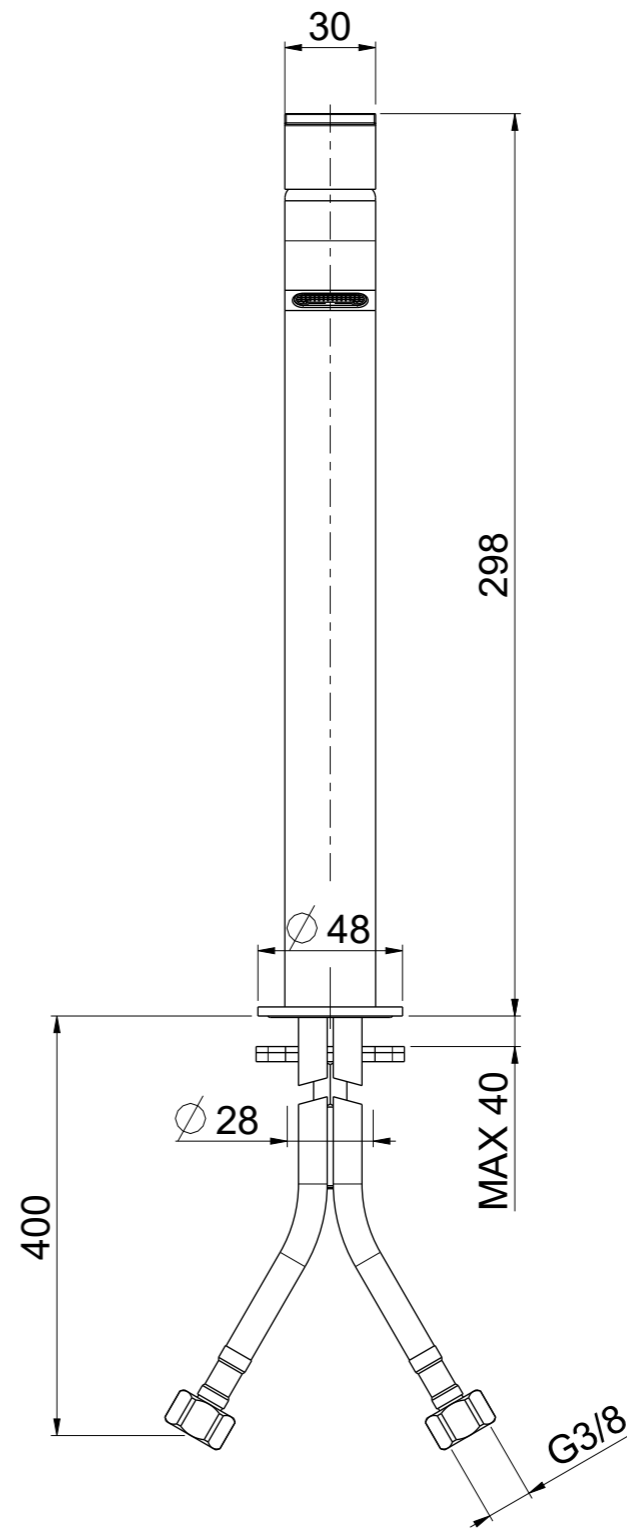

OIOLI RUBINETTERIE e-mail: mattia@oioli.com Via Pul Stretta, 10/12 28024 Gozzano (No) ITALY	DATA	5/10/2023	VERSIONE	PROGETTO	SCALA	CODICE DISEGNO	
	DISEGNATORE	B.F.	1.2		2:5	OITILT004RO	
	DESCRIZIONE	LAVABO TIKI ALTO TC					