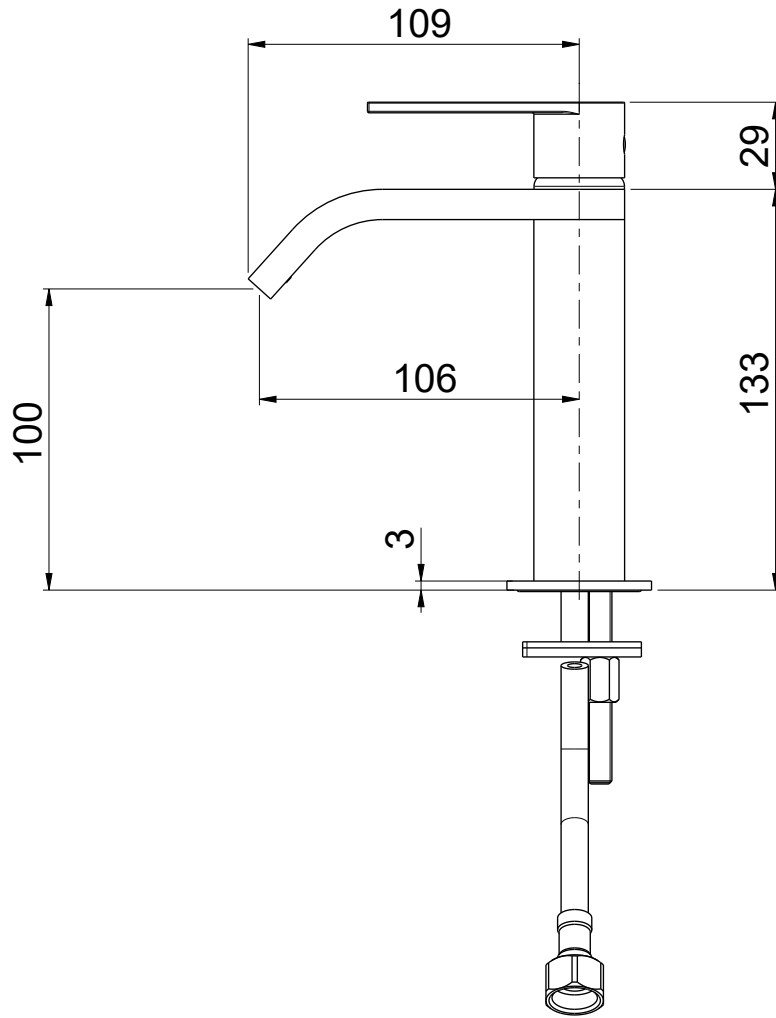

OIOLI
RUBINETTERIE

e-mail: mattia@oioli.com
 Via Pul Stretta, 10/12
 28024 Gozzano (No) Italy
 Tel. 0322 956338
 Fax 0322 912094

DATA	5/10/2023	VERSIONE	PROGETTO	SCALA	CODICE DISEGNO	
DISEGNATORE	B.F.	1.2		2:5	OITILT001RO	
DESCRIZIONE						ARTICOLO
LAVABO TIKI						TILT001RO