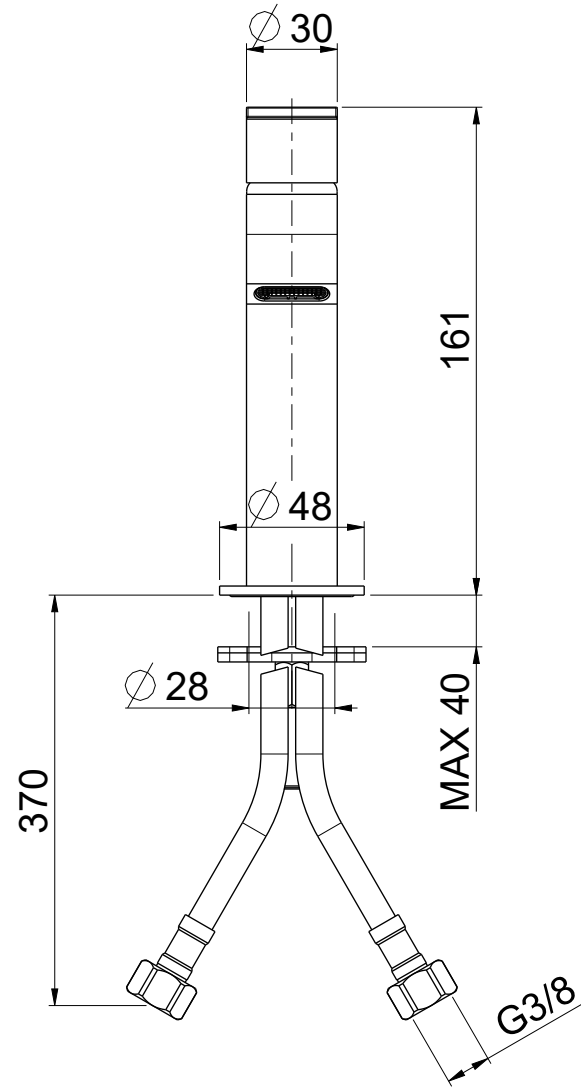

OIOLI
RUBINETTERIE

e-mail: mattia@oioli.com
 Via Pul Stretta, 10/12
 28024 Gozzano (No) Italy
 Tel. 0322 956338
 Fax 0322 912094

DATA	5/10/2023	VERSIONE	PROGETTO	SCALA	CODICE DISEGNO	
DISEGNATORE	B.F.	1.2		2:5	OITILT001RO	
DESCRIZIONE						ARTICOLO
LAVABO TIKI						TILT001RO