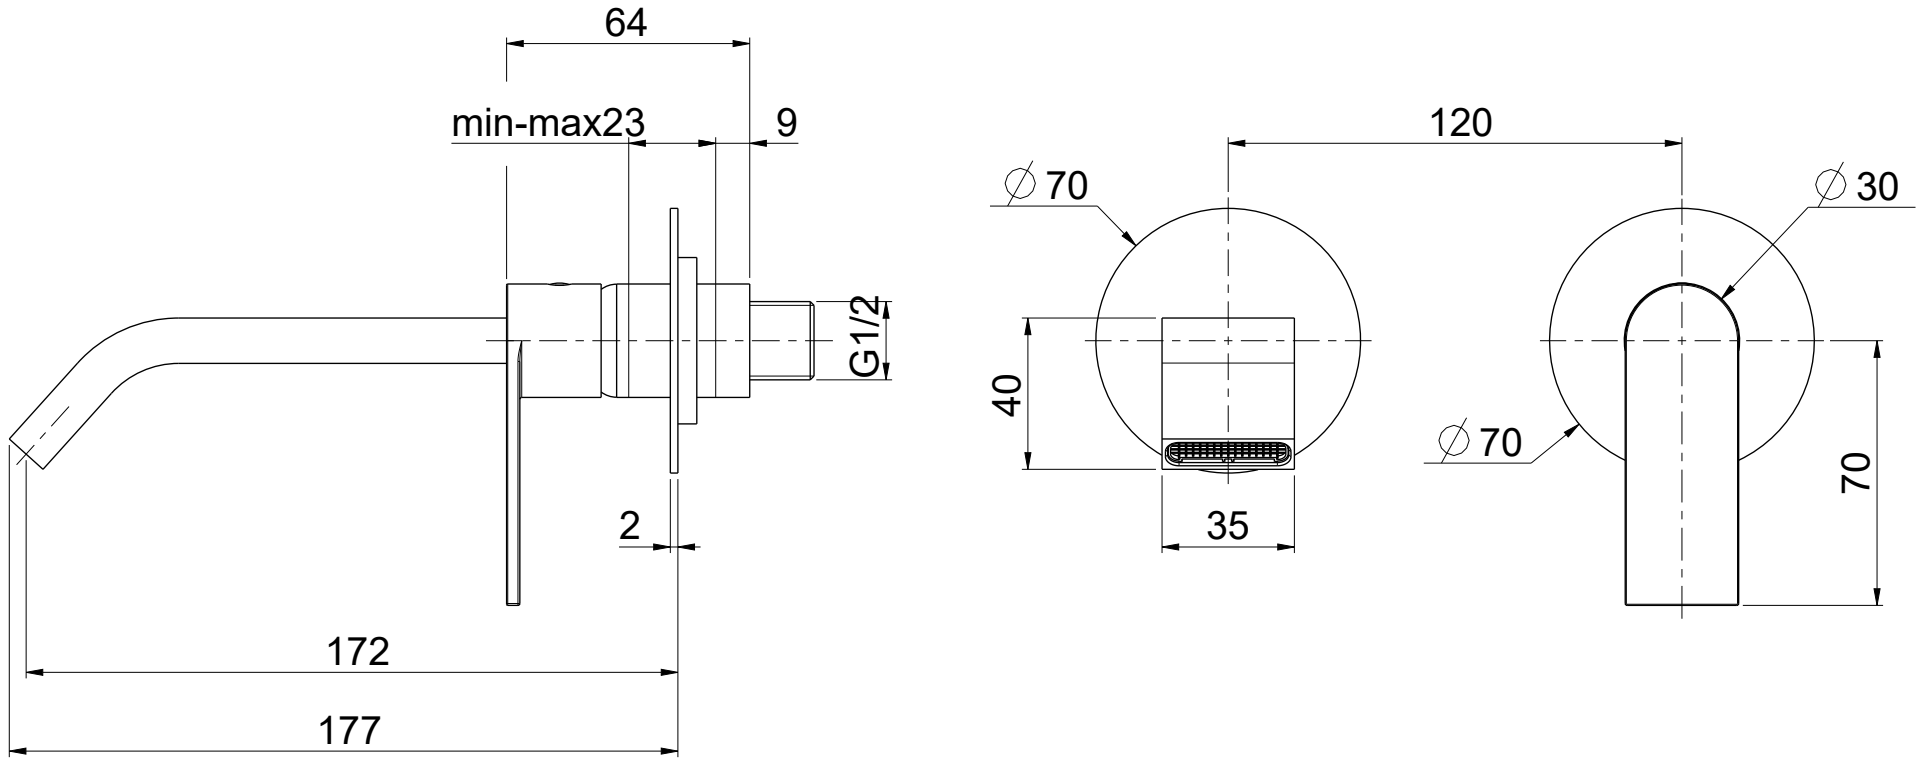

OIOLI
RUBINETTERIE

e-mail: mattia@oioli.com
 Via Pul Stretta, 10/12
 28024 Gozzano (No) Italy
 Tel. 0322 956338
 Fax 0322 912094

DATA	29/1/2024	VERSIONE	PROGETTO	SCALA	CODICE DISEGNO	
DISEGNATORE	B.E.	1.1		1:2	OITIEL102RO	
DESCRIZIONE						ARTICOLO
PARTI ESTERNE LAVABO A PARETE TIKI 2 PIASTRE						TIEL102RO