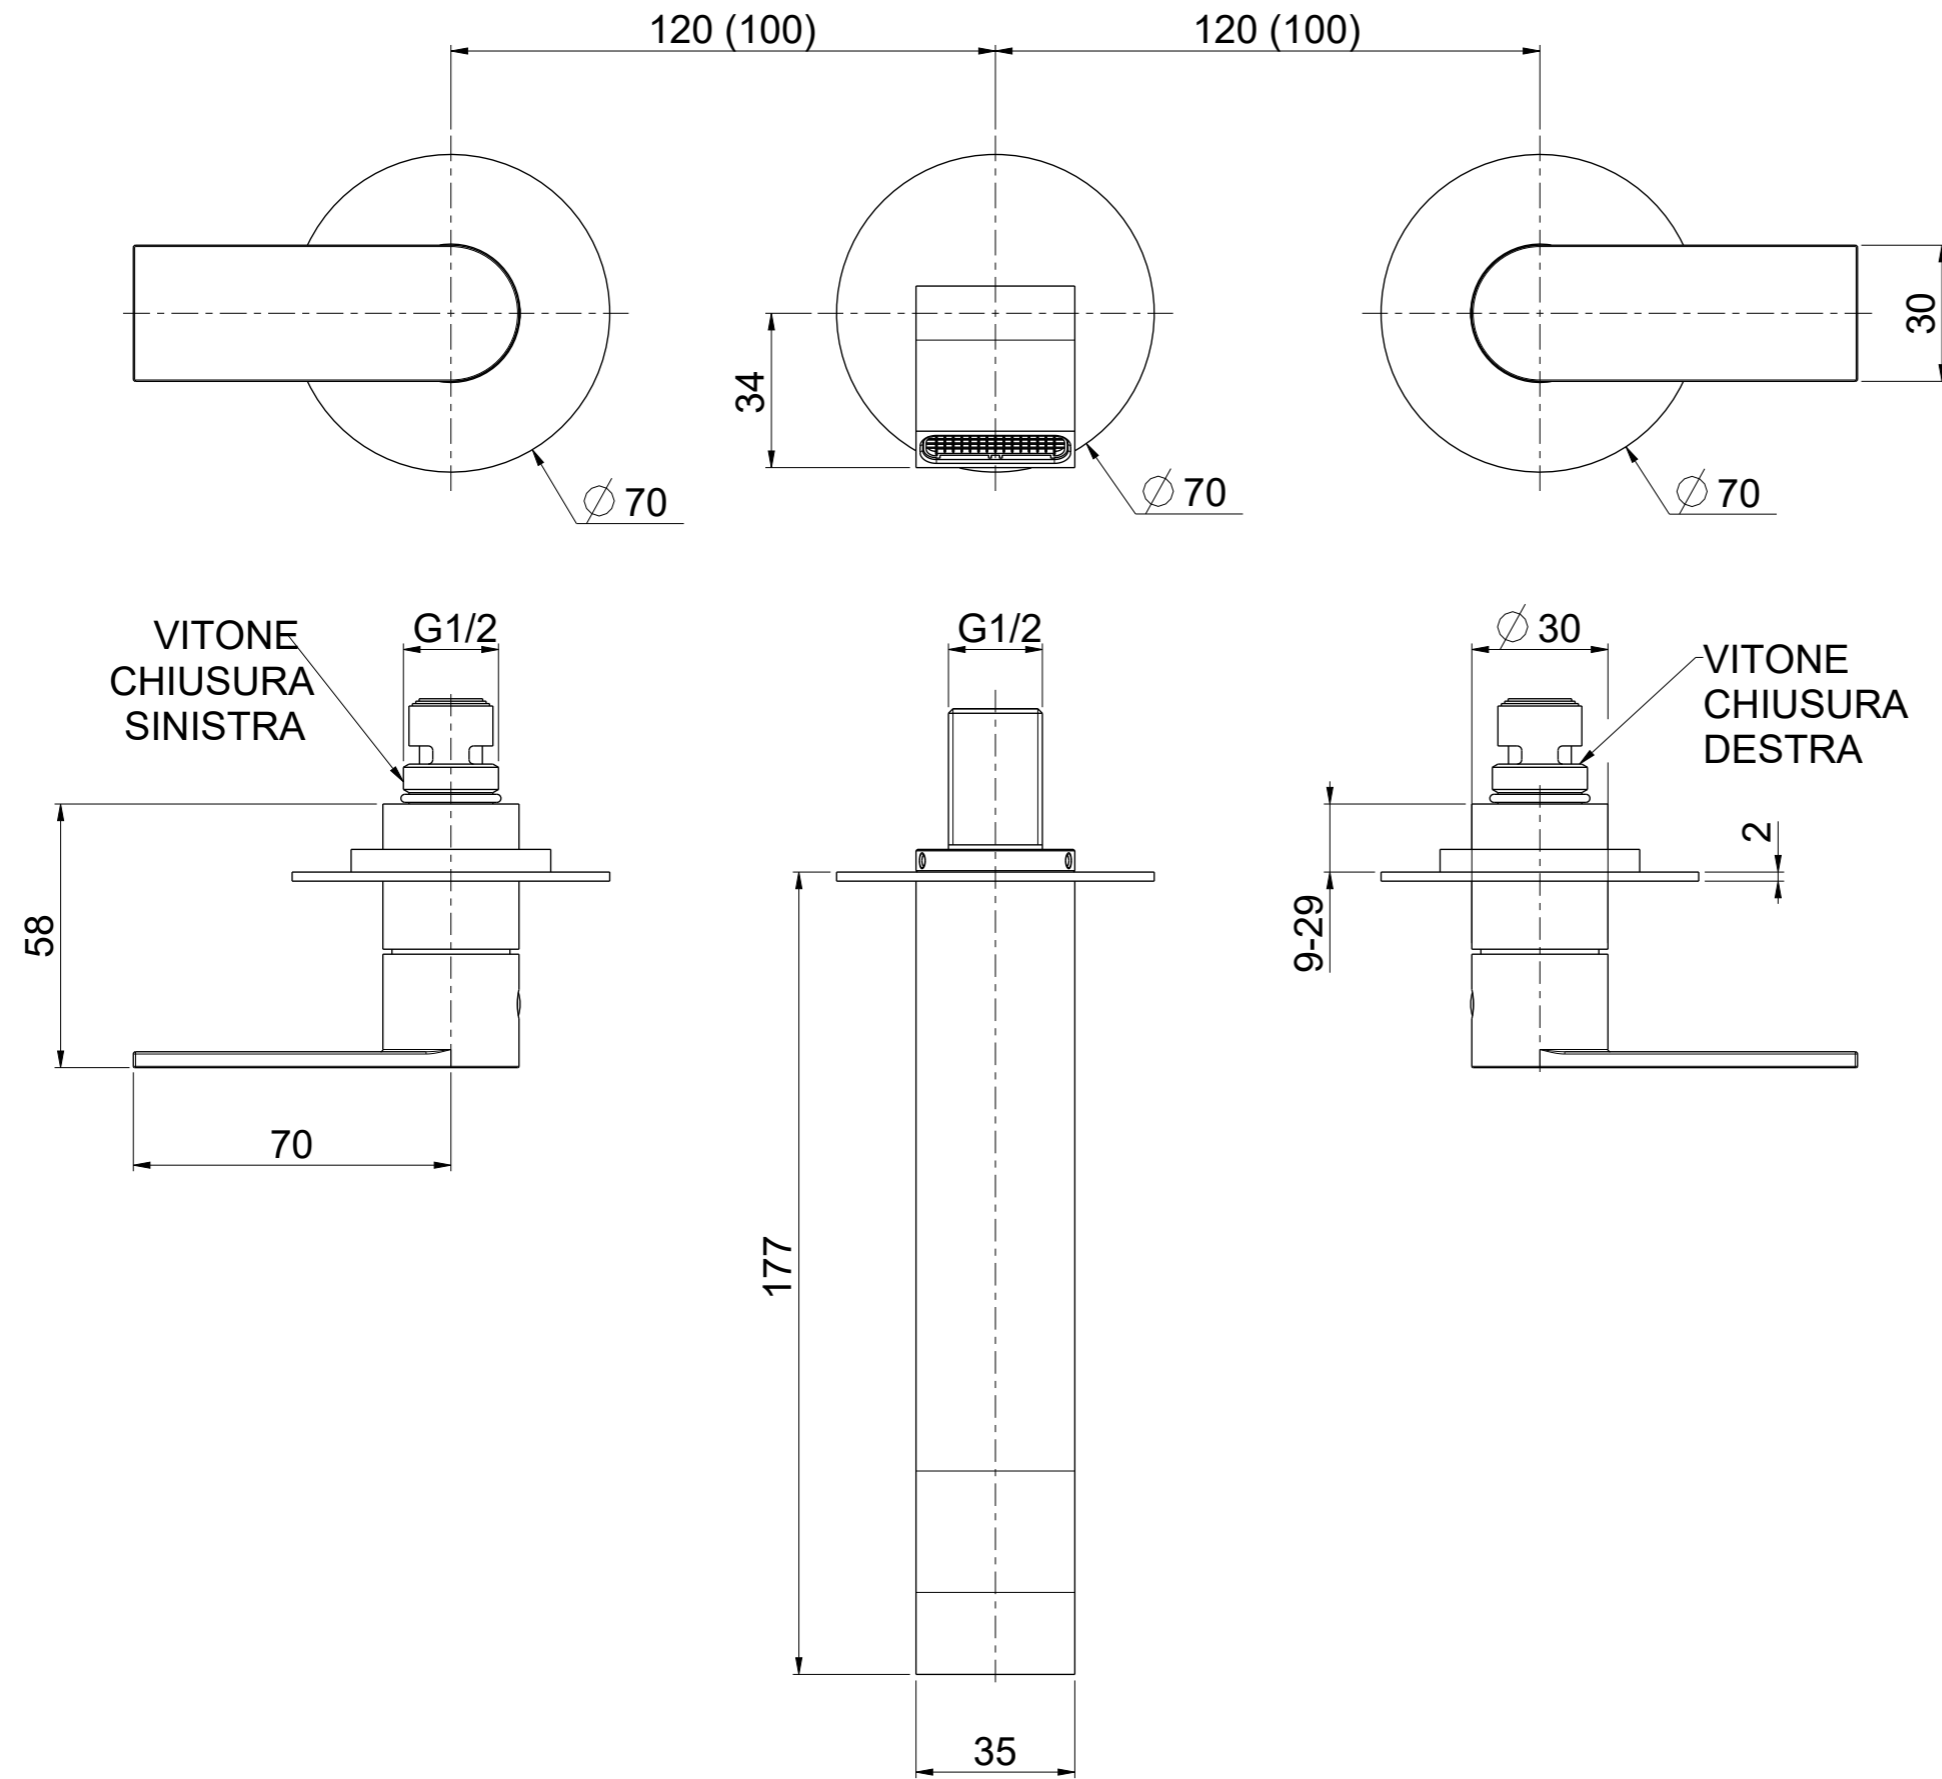

OIOLI RUBINETTERIE e-mail: mattia@oioli.com Via Pul Stretta, 10/12 Tel. 0322 956338 28024 Gozzano (No) Fax 0322 912094 ITALY	DATA	21/2/2024	VERSIONE	PROGETTO	SCALA	CODICE DISEGNO	
	DISEGNATORE	B.F.	1.1		3:5	OITIEL064RO	
	DESCRIZIONE	PARTI ESTERNE LAVABO 3 FORI TIKI					