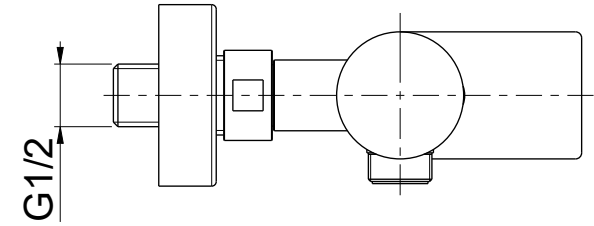

OIOLI
RUBINETTERIE
 e-mail: mattia@oioli.com
 Via Pul Stretta, 10/12
 28024 Gozzano (No) Italy
 Tel. 0322 956338
 Fax 0322 912094

DATA	22/1/2024	VERSIONE	PROGETTO	SCALA	CODICE DISEGNO	
DISEGNATORE	B.E.	1.1		2:5	OITIDE025RO	
DESCRIZIONE						ARTICOLO
GRUPPO ESTERNO DOCCIA 1 VIA TIKI						TIDE025RO