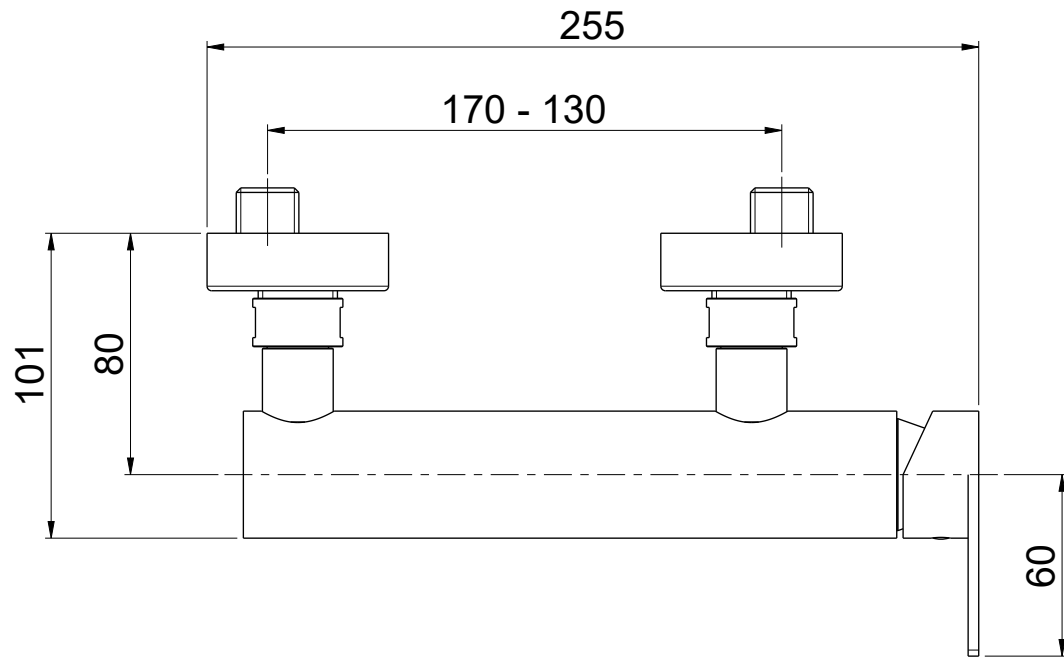

OIOLI
RUBINETTERIE
 e-mail: mattia@oioli.com
 Via Pul Stretta, 10/12
 28024 Gozzano (No) Italy
 Tel. 0322 956338
 Fax 0322 912094

DATA	22/1/2024	VERSIONE	PROGETTO	SCALA	CODICE DISEGNO	
DISEGNATORE	B.E.	1.1		2:5	OITIDE025RO	
DESCRIZIONE						ARTICOLO
GRUPPO ESTERNO DOCCIA 1 VIA TIKI						TIDE025RO