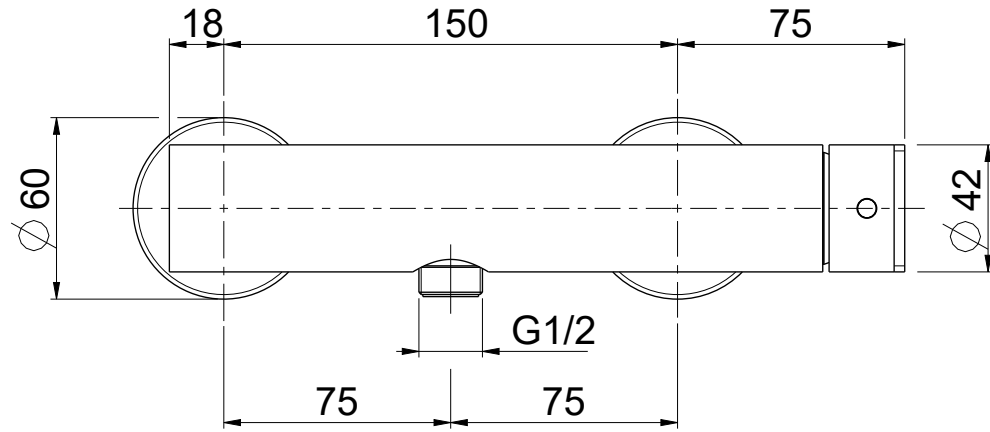

OIOLI
RUBINETTERIE
 e-mail: mattia@oioli.com
 Via Pul Stretta, 10/12
 28024 Gozzano (No) Italy
 Tel. 0322 956338
 Fax 0322 912094

DATA	22/1/2024	VERSIONE	PROGETTO	SCALA	CODICE DISEGNO	
DISEGNATORE	B.E.	1.1		2:5	OITIDE025RO	
DESCRIZIONE						ARTICOLO
GRUPPO ESTERNO DOCCIA 1 VIA TIKI						TIDE025RO