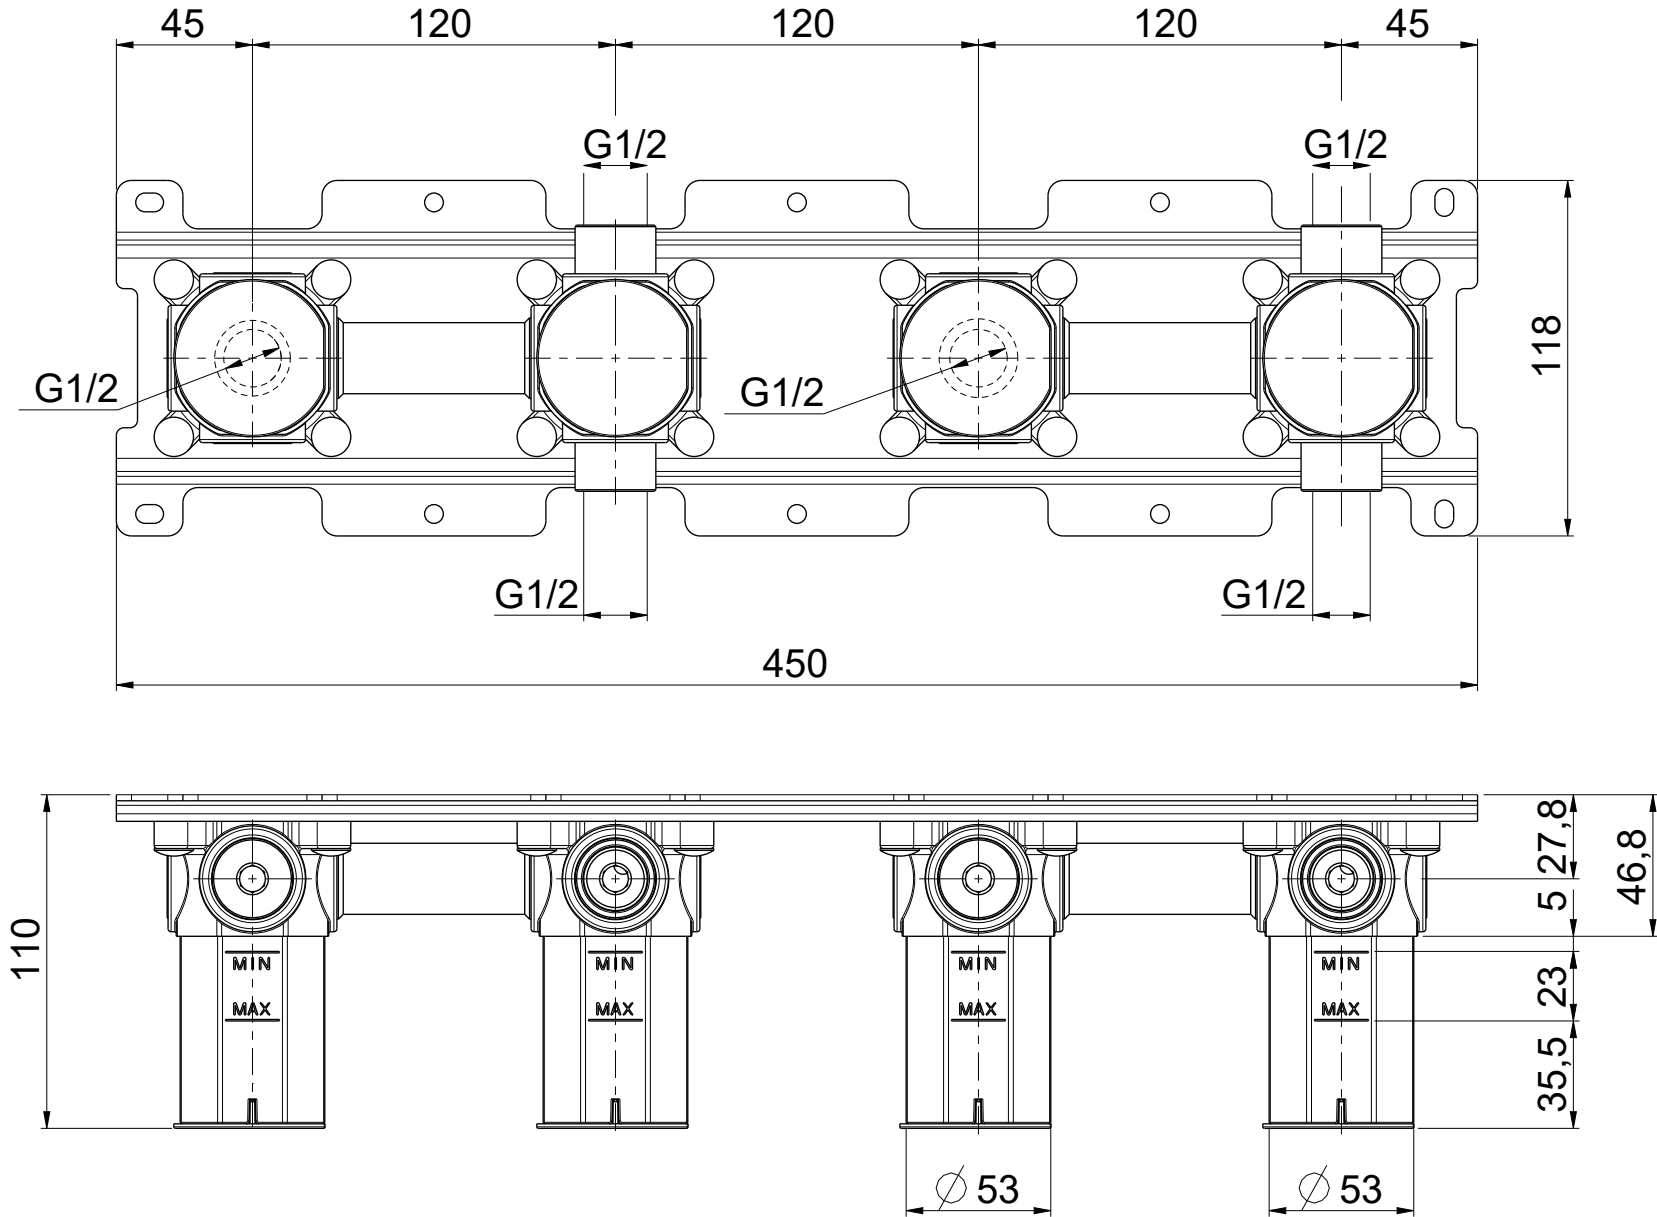

OIOLI
RUBINETTERIE

e-mail: mattia@oioli.com
 Via Pul Stretta, 10/12
 28024 Gozzano (No) Italy
 Tel. 0322 956338
 Fax 0322 912094

DATA	25/1/2023	VERSIONE	PROGETTO	SCALA	CODICE DISEGNO	
DISEGNATORE	B.F.	1.2		2:5	OIPIVA35022B	
DESCRIZIONE						ARTICOLO
PARTE INCASSO PER VASCA 2 MIX INT. 120 C/BOX						OIPIVA35022B