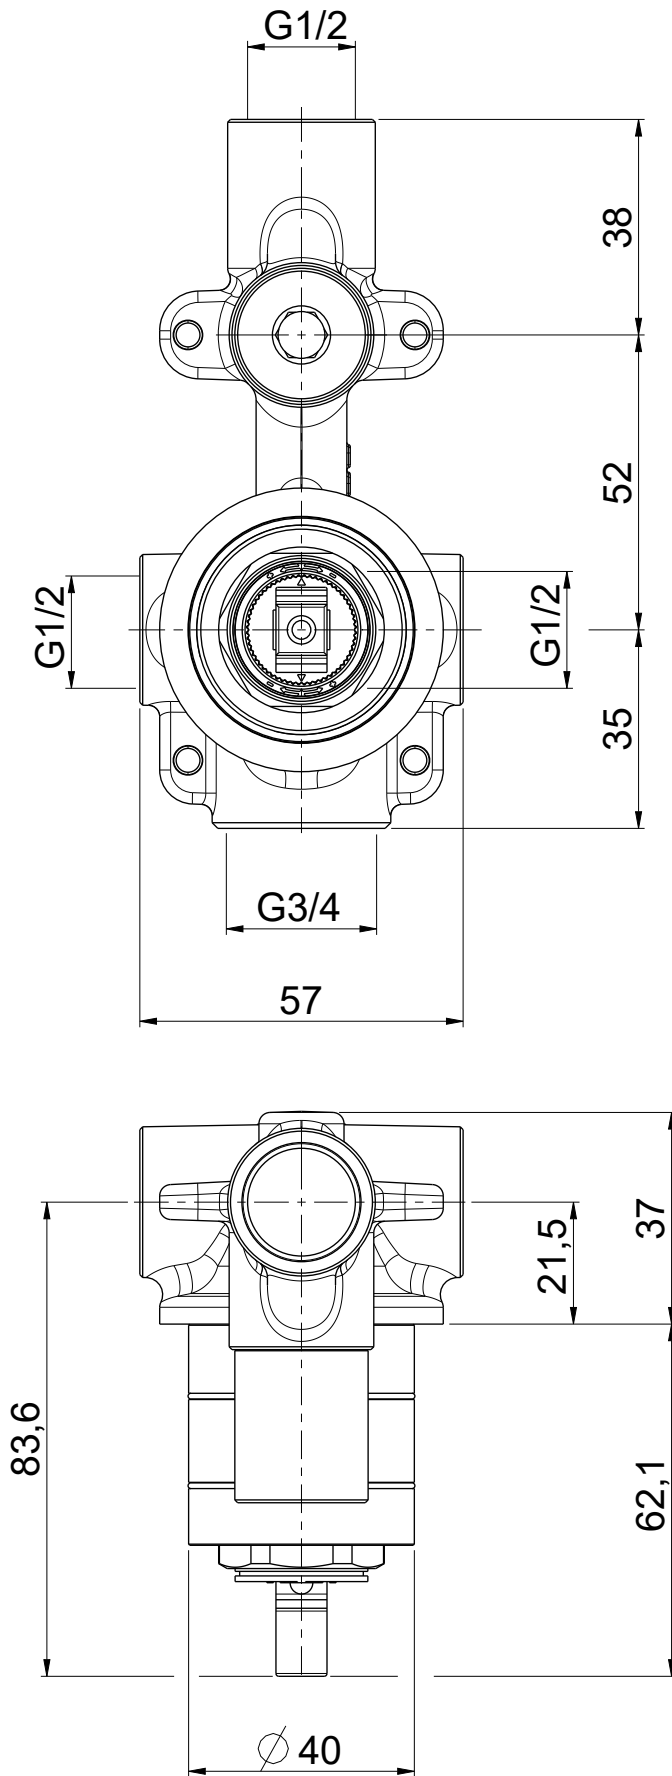

OIOLI
RUBINETTERIE

e-mail: mattia@oioli.com
 Via Pul Stretta, 10/12 Tel. 0322 956338
 28024 Gozzano (No) Fax 0322 912094
 ITALY

DATA	19/12/2022	VERSIONE	PROGETTO	SCALA	CODICE DISEGNO	
DISEGNATORE	B.F.	1.2		3:4	OIPIVA35005E	
DESCRIZIONE						ARTICOLO
PARTE INCASSO PER MIX VASCA DEV. A PULSANTE						OIPIVA35005E