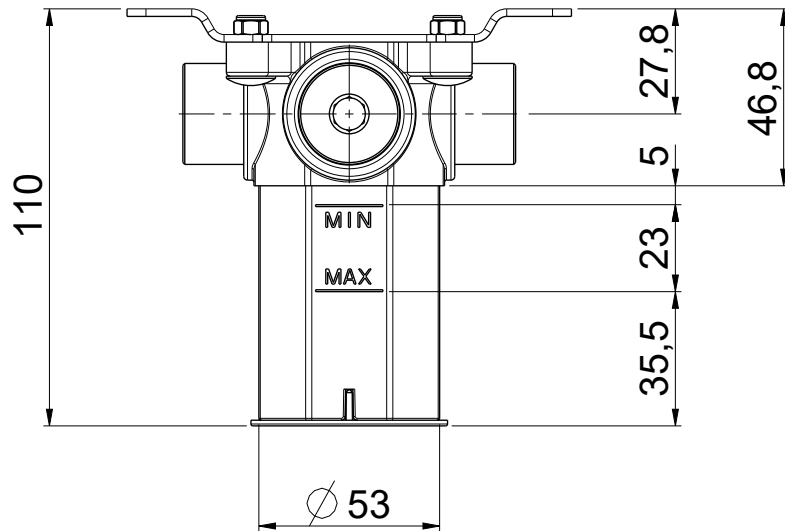

OIOLI
RUBINETTERIE

e-mail: mattia@oioli.com
 Via Pul Stretta, 10/12
 28024 Gozzano (No) Italy
 Tel. 0322 956338
 Fax 0322 912094

DATA	6/1/2023	VERSIONE	PROGETTO	SCALA	CODICE DISEGNO	
DISEGNATORE	B.F.	1.1		1:2	OIPILA35006B	
DESCRIZIONE	PARTE INCASSO MIX LAVABO USCITA BASSA CON BOX 120					ARTICOLO
						OIPILA35006B