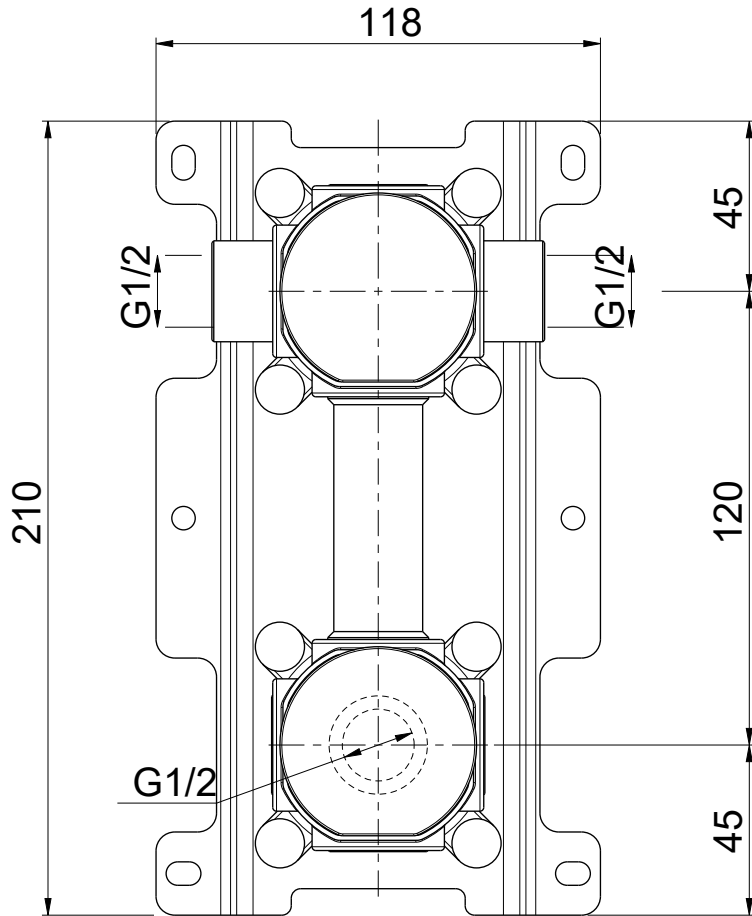

OIOLI
RUBINETTERIE

e-mail: mattia@oioli.com
 Via Pul Stretta, 10/12
 28024 Gozzano (No) Italy
 Tel. 0322 956338
 Fax 0322 912094

DATA	6/1/2023	VERSIONE	PROGETTO	SCALA	CODICE DISEGNO	
DISEGNATORE	B.F.	1.1		1:2	OIPILA35006B	
DESCRIZIONE	PARTE INCASSO MIX LAVABO USCITA BASSA CON BOX 120					ARTICOLO
						OIPILA35006B