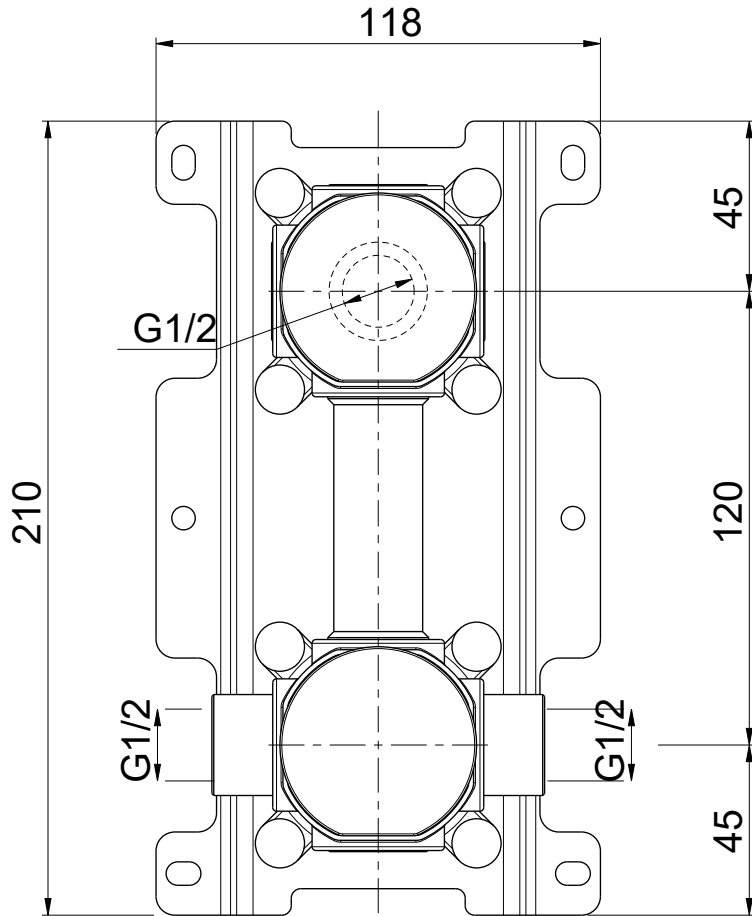

OIOLI
RUBINETTERIE

e-mail: mattia@oioli.com
 Via Pul Stretta, 10/12
 28024 Gozzano (No) Italy
 Tel. 0322 956338
 Fax 0322 912094

DATA	6/1/2023	VERSIONE	PROGETTO	SCALA	CODICE DISEGNO	
DISEGNATORE	B.F.	1.2		1:2	OIPILA35005B	
DESCRIZIONE	PARTE INCASSO MIX LAVABO USCITA ALTA CON BOX 120					ARTICOLO
						OIPILA35005B