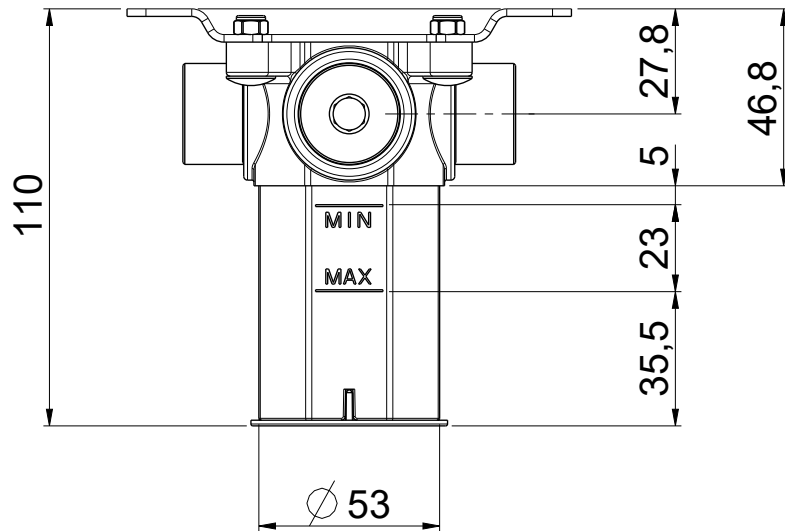

OIOLI
RUBINETTERIE

e-mail: mattia@oioli.com
 Via Pul Stretta, 10/12
 28024 Gozzano (No) Italy
 Tel. 0322 956338
 Fax 0322 912094

DATA	6/1/2023	VERSIONE	PROGETTO	SCALA	CODICE DISEGNO	
DISEGNATORE	B.F.	1.2		1:2	OIPILA35005B	
DESCRIZIONE	PARTE INCASSO MIX LAVABO USCITA ALTA CON BOX 120					ARTICOLO
						OIPILA35005B