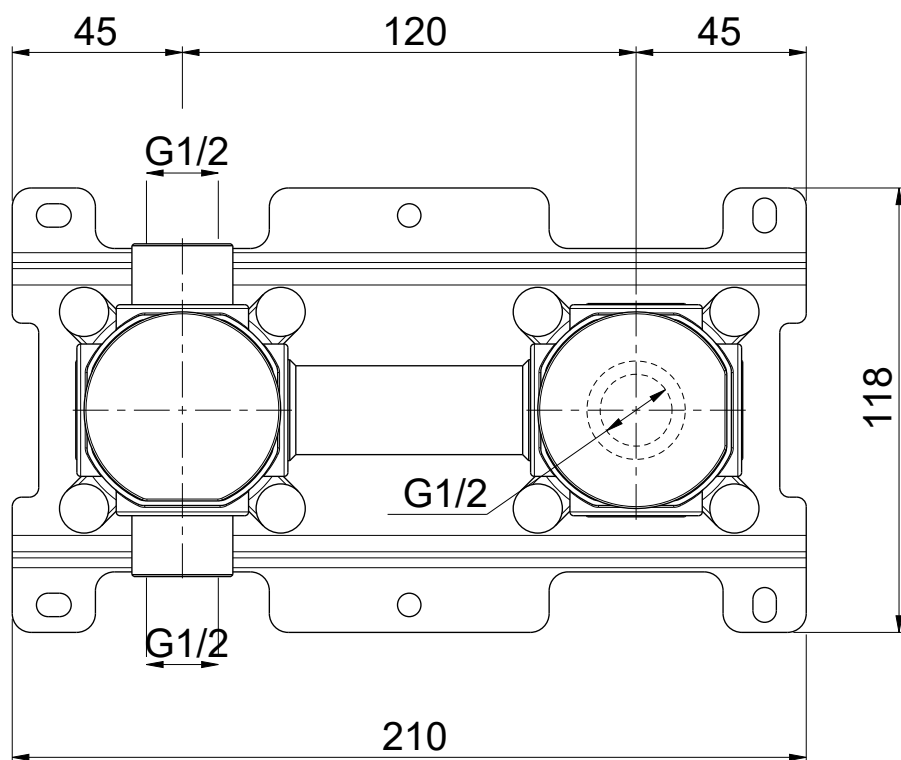

OIOLI
RUBINETTERIE

e-mail: mattia@oioli.com
 Via Pul Stretta, 10/12
 28024 Gozzano (No) Italy
 Tel. 0322 956338
 Fax 0322 912094

DATA	6/1/2023	VERSIONE	PROGETTO	SCALA	CODICE DISEGNO	
DISEGNATORE	B.F.	1.2		1:2	OIPILA35004B	
DESCRIZIONE						ARTICOLO
PARTE INCASSO MIX LAVABO SX CON BOX 120						OIPILA35004B