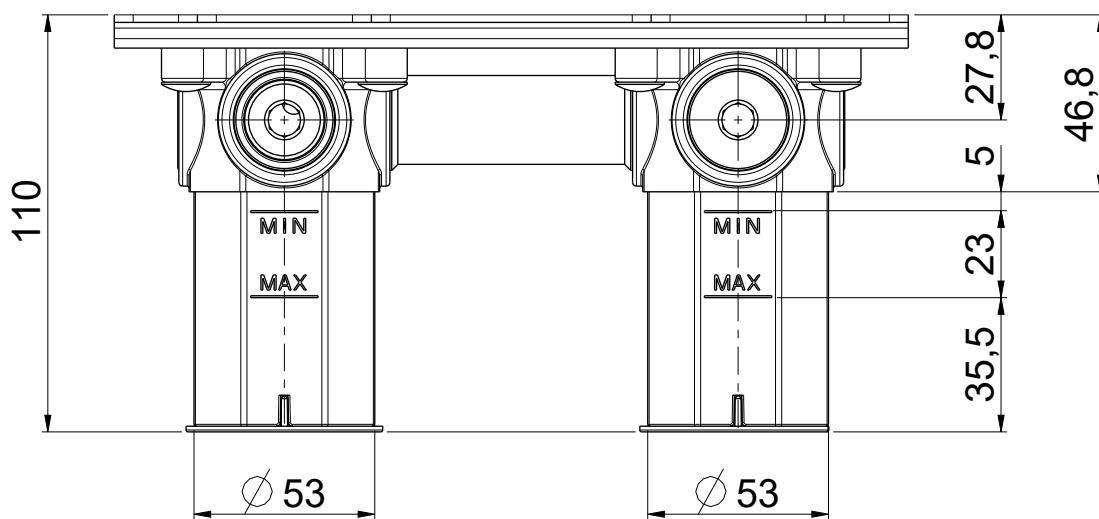

OIOLI
RUBINETTERIE

e-mail: mattia@oioli.com
 Via Pul Stretta, 10/12
 28024 Gozzano (No) Italy
 Tel. 0322 956338
 Fax 0322 912094

DATA	6/1/2023	VERSIONE	PROGETTO	SCALA	CODICE DISEGNO	
DISEGNATORE	B.F.	1.2		1:2	OIPILA35004B	
DESCRIZIONE						ARTICOLO
PARTE INCASSO MIX LAVABO SX CON BOX 120						OIPILA35004B