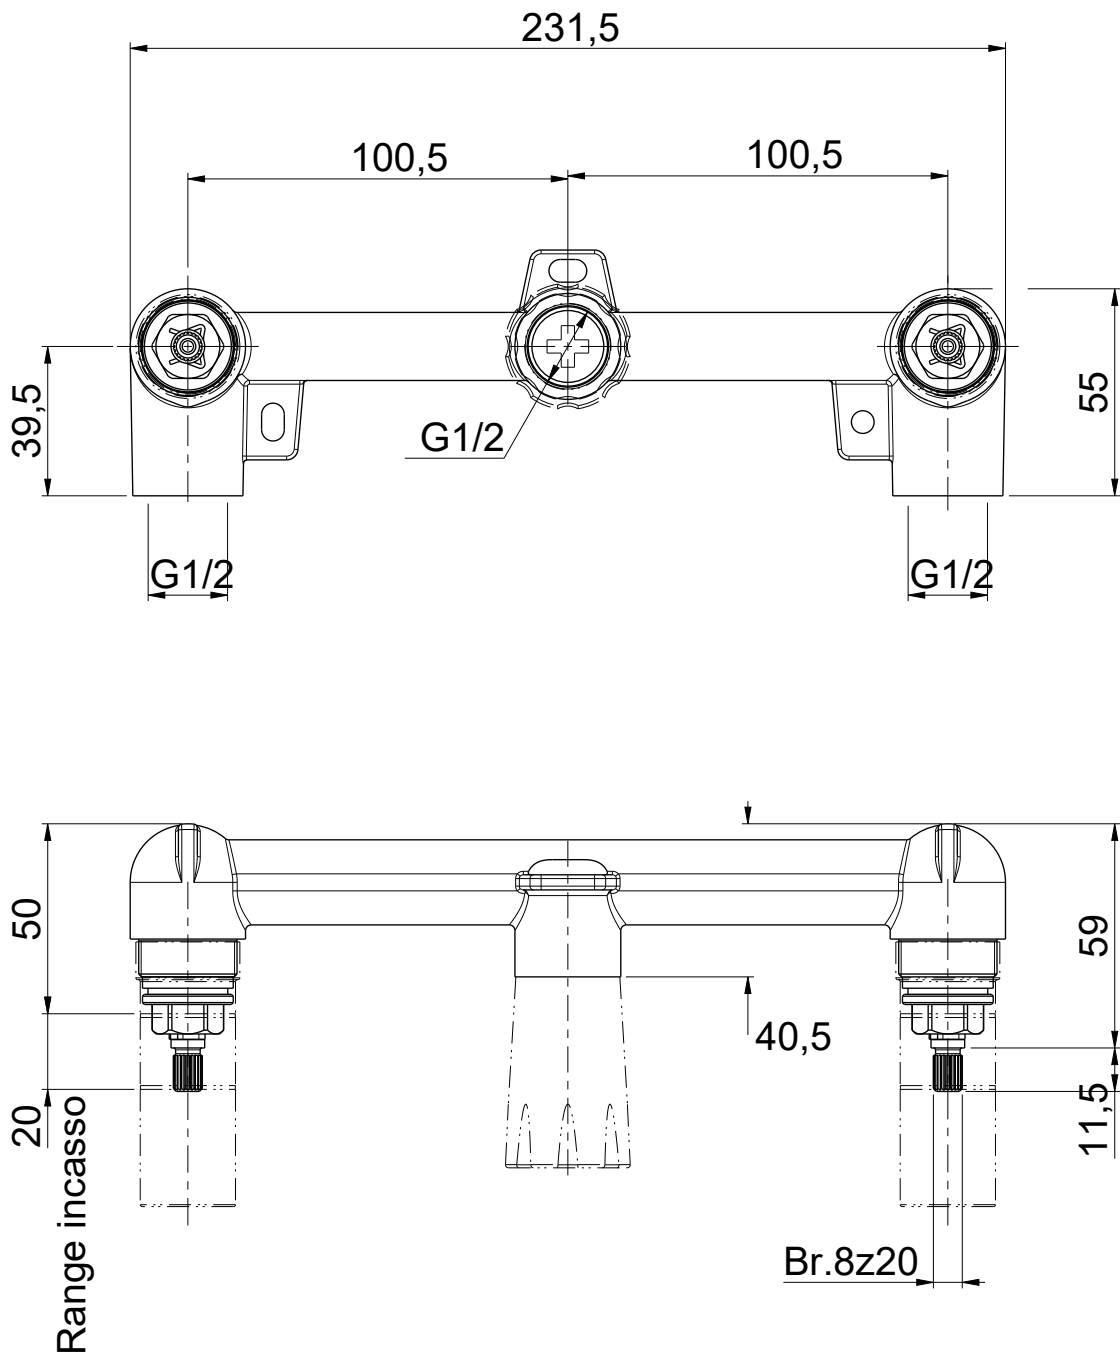

**OIOLI**  
RUBINETTERIE

e-mail: mattia@oioli.com  
 Via Pul Stretta, 10/12  
 28024 Gozzano (No) Italy  
 Tel. 0322 956338  
 Fax 0322 912094

DATA	29/12/2022	VERSIONE	PROGETTO	SCALA	CODICE DISEGNO	
DISEGNATORE	B.F.	1.1		1:2	OIPILA20001E	
DESCRIZIONE						ARTICOLO
PARTE INCASSO RUBINETTO LAVABO A 3 FORI						OIPILA20001E