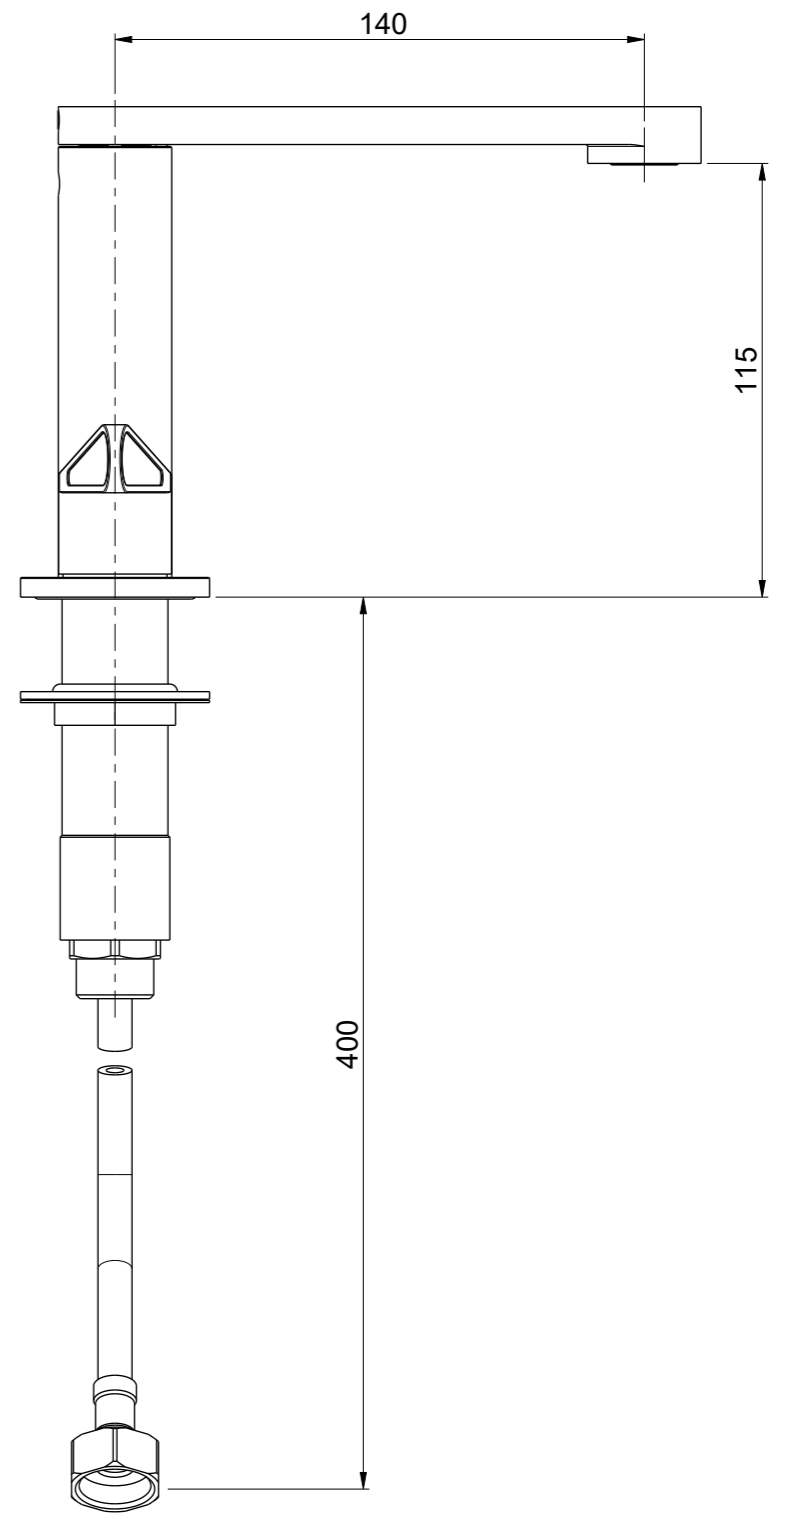

OIOLI
RUBINETTERIE
 e-mail: mattia@oioli.com
 Via Pul Stretta, 10/12 Tel. 0322 956338
 28024 Gozzano (No) Fax 0322 912094
 ITALY

DATA	2/9/2023	VERSIONE	PROGETTO	SCALA	CODICE DISEGNO	
DISEGNATORE	B.E.	1.3		1:2	OINOLT066RO	
DESCRIZIONE	LAVABO 3 FORI NOLI					ARTICOLO
						NOLT066RO