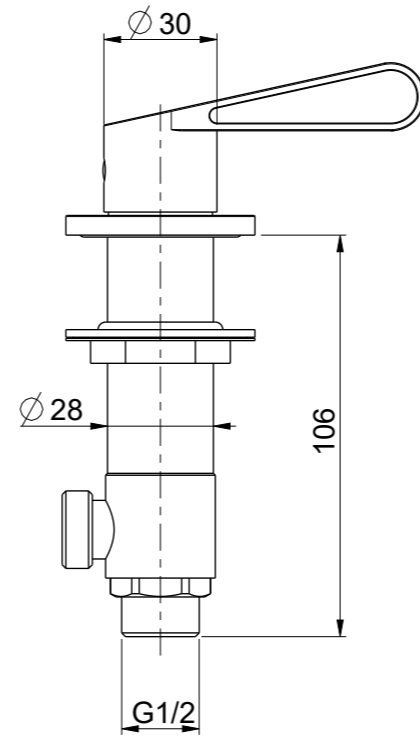

OIOLI
RUBINETTERIE
 e-mail: mattia@oioli.com
 Via Pul Stretta, 10/12 Tel. 0322 956338
 28024 Gozzano (No) Fax 0322 912094
 ITALY

DATA	2/9/2023	VERSIONE	PROGETTO	SCALA	CODICE DISEGNO	
DISEGNATORE	B.E.	1.3		1:2	OINOLT066RO	
DESCRIZIONE	LAVABO 3 FORI NOLI					ARTICOLO
						NOLT066RO