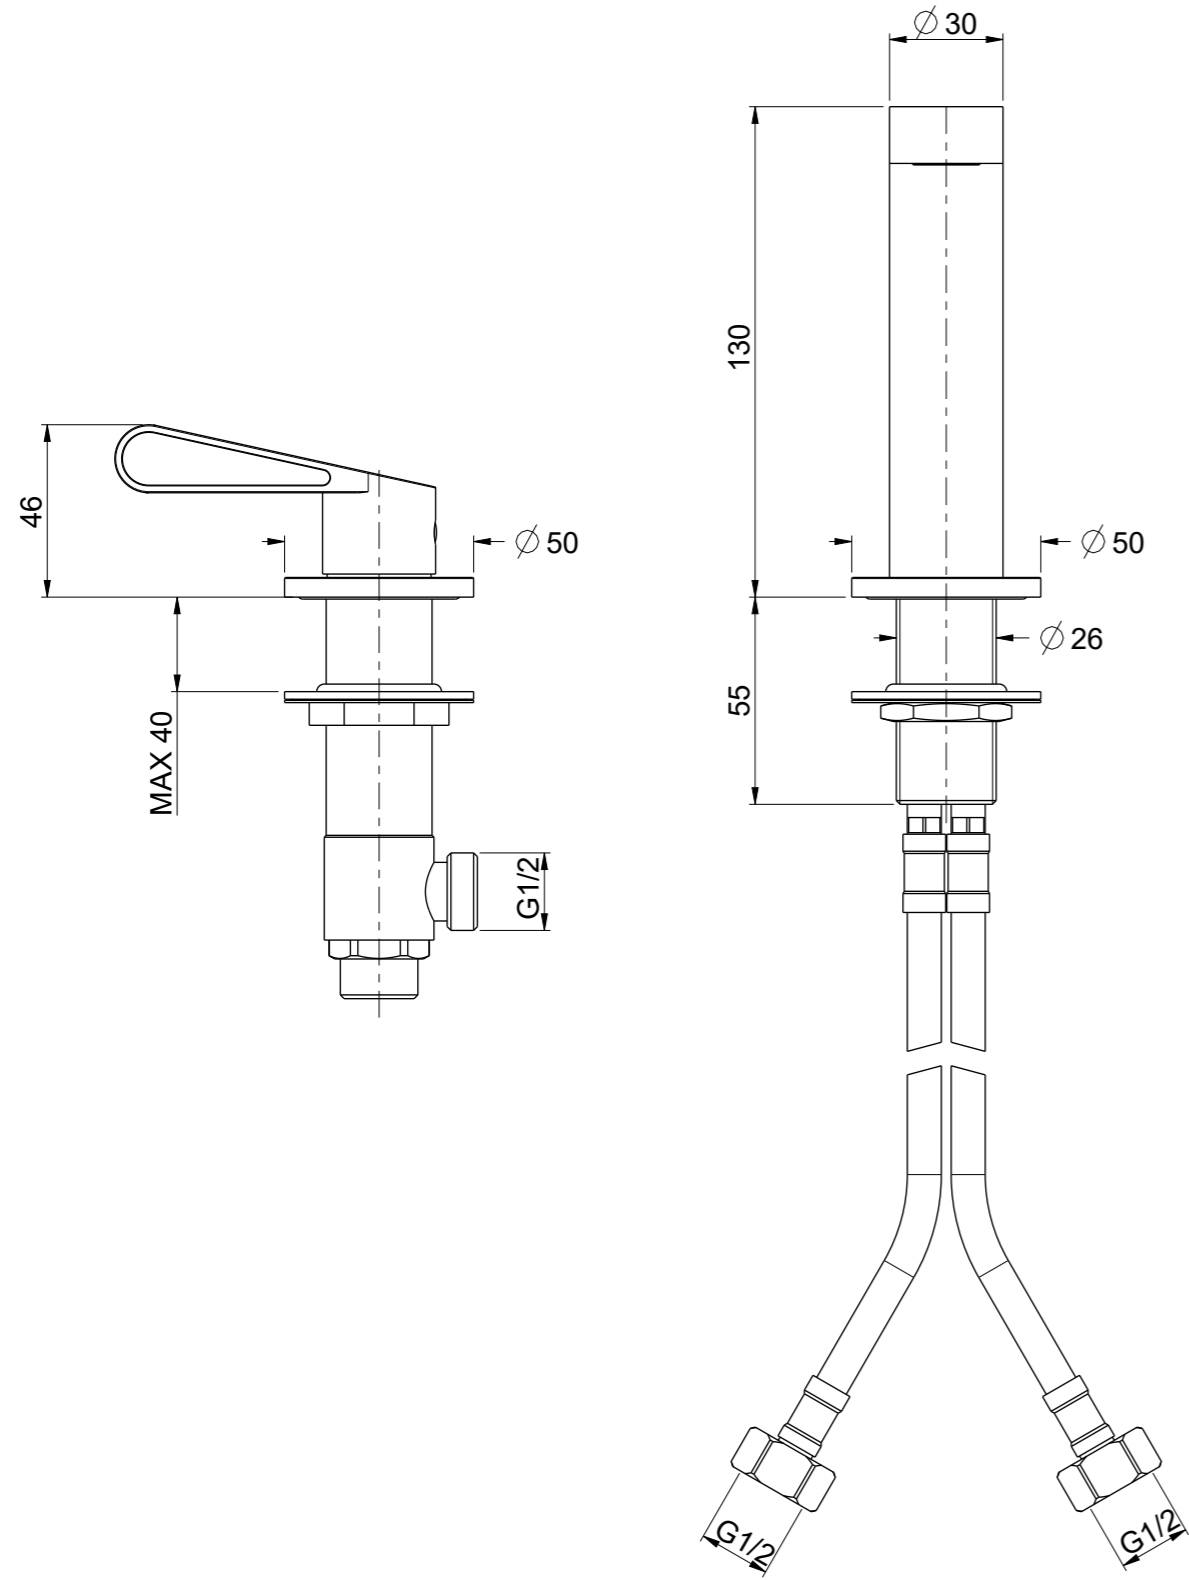

OIOLI
RUBINETTERIE
 e-mail: mattia@oioli.com
 Via Pul Stretta, 10/12 Tel. 0322 956338
 28024 Gozzano (No) Fax 0322 912094
 ITALY

DATA	2/9/2023	VERSIONE	PROGETTO	SCALA	CODICE DISEGNO	
DISEGNATORE	B.E.	1.3		1:2	OINOLT066RO	
DESCRIZIONE	LAVABO 3 FORI NOLI					ARTICOLO
						NOLT066RO