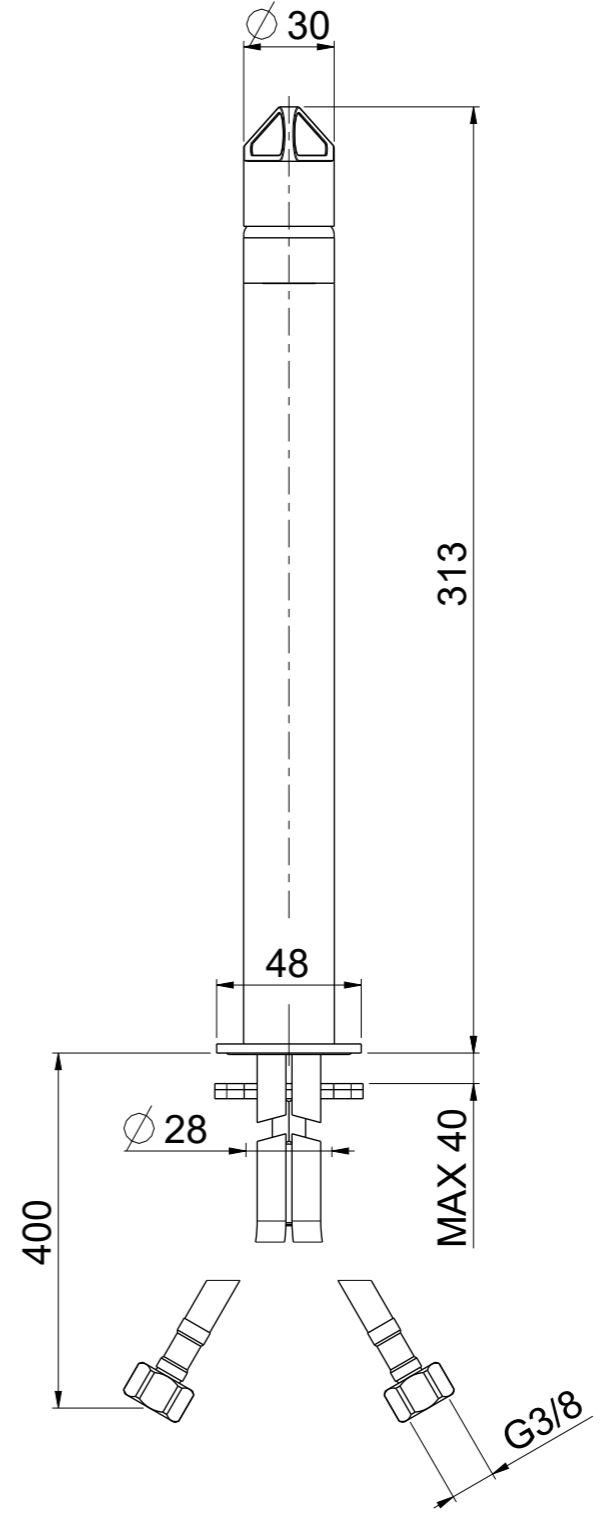

OIOLI RUBINETTERIE e-mail: mattia@oioli.com Via Pul Stretta, 10/12 28024 Gozzano (No) ITALY	DATA	4/7/2022	VERSIONE	PROGETTO	SCALA	CODICE DISEGNO	
	DISEGNATORE	B.F.	1.7		2:5	OINOLT004RO	
	DESCRIZIONE	LAVABO NOLI ALTO TC					ARTICOLO