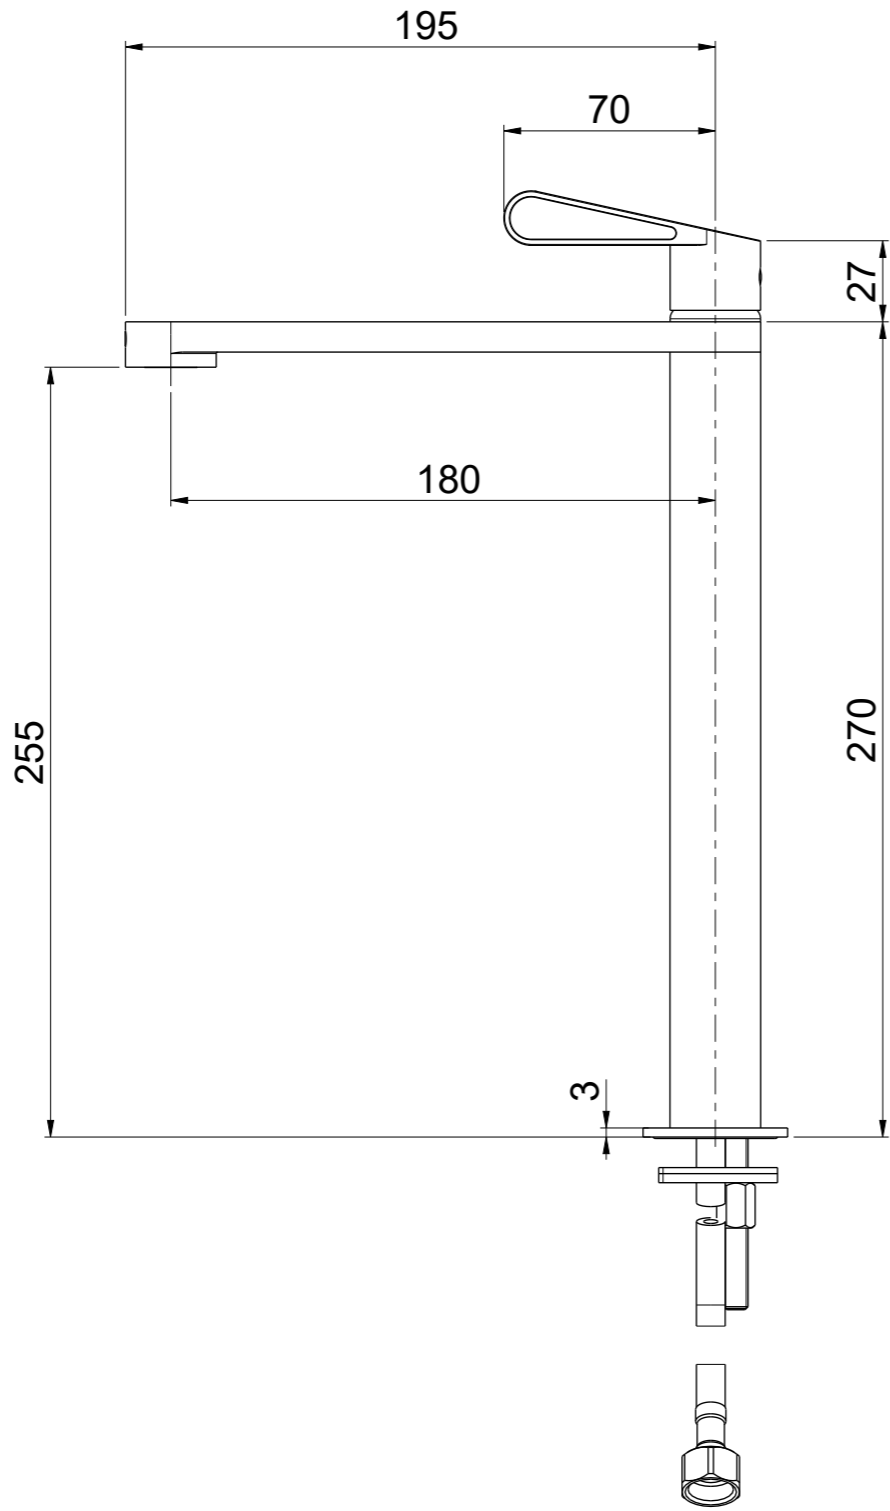

OIOLI RUBINETTERIE e-mail: mattia@oioli.com Via Pul Stretta, 10/12 28024 Gozzano (No) ITALY	DATA	4/7/2022	VERSIONE	PROGETTO	SCALA	CODICE DISEGNO	
	DISEGNATORE	B.F.	1.7		2:5	OINOLT004RO	
	DESCRIZIONE	LAVABO NOLI ALTO TC					ARTICOLO