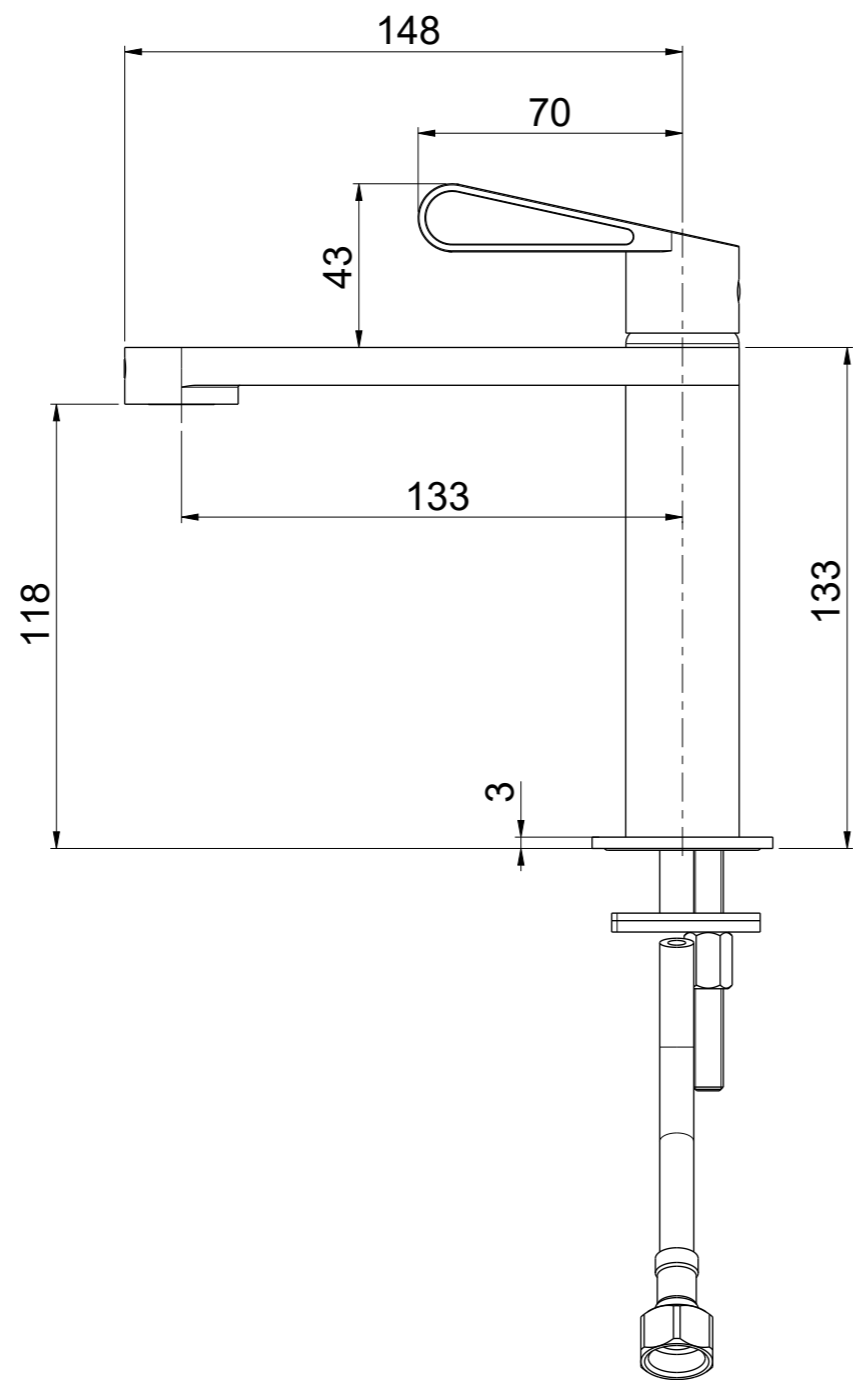

OIOLI RUBINETTERIE e-mail: mattia@oioli.com Via Pul Stretta, 10/12 28024 Gozzano (No) ITALY	DATA	25/6/2022	VERSIONE	PROGETTO	SCALA	CODICE DISEGNO	
	DISEGNATORE	B.F.	1.6		1:2	OINOLT003RO	
DESCRIZIONE							ARTICOLO
LAVABO NOLI MEDIO TC							NOLT003RO