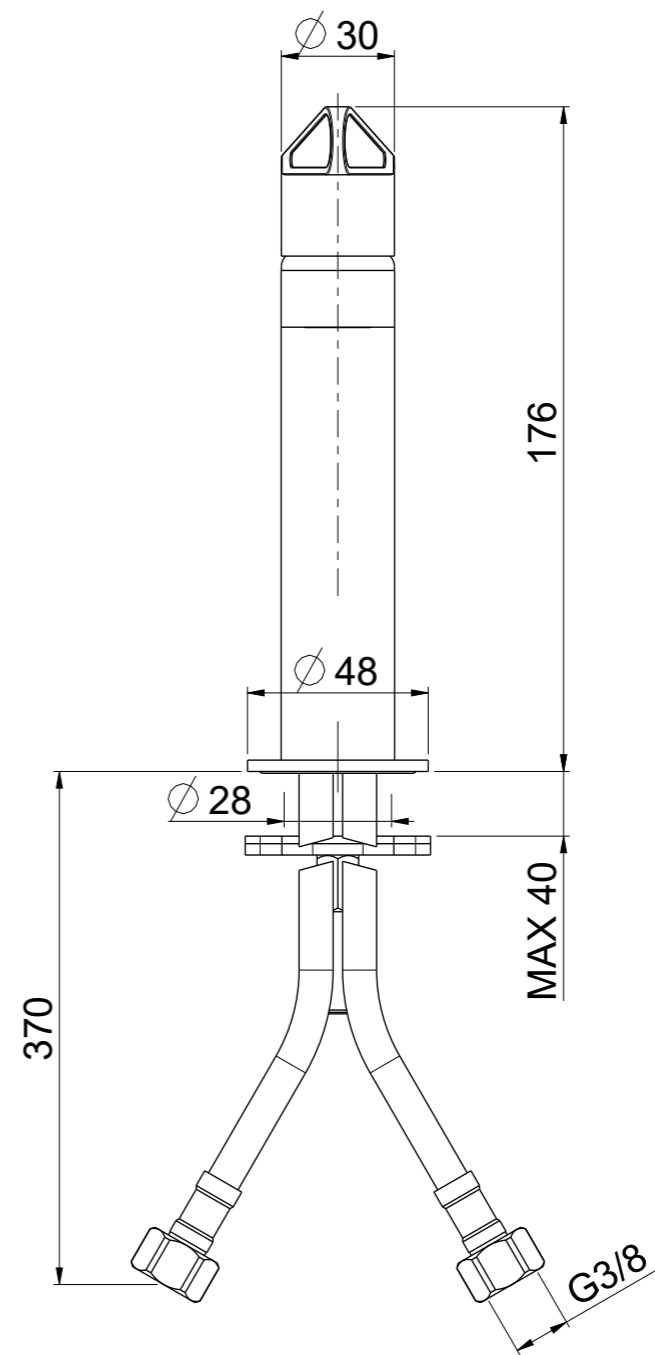

OIOLI RUBINETTERIE e-mail: mattia@oioli.com Via Pul Stretta, 10/12 28024 Gozzano (No) ITALY	DATA	25/6/2022	VERSIONE	PROGETTO	SCALA	CODICE DISEGNO	
	DISEGNATORE	B.F.	1.6		1:2	OINOLT003RO	
DESCRIZIONE							ARTICOLO
LAVABO NOLI MEDIO TC							NOLT003RO