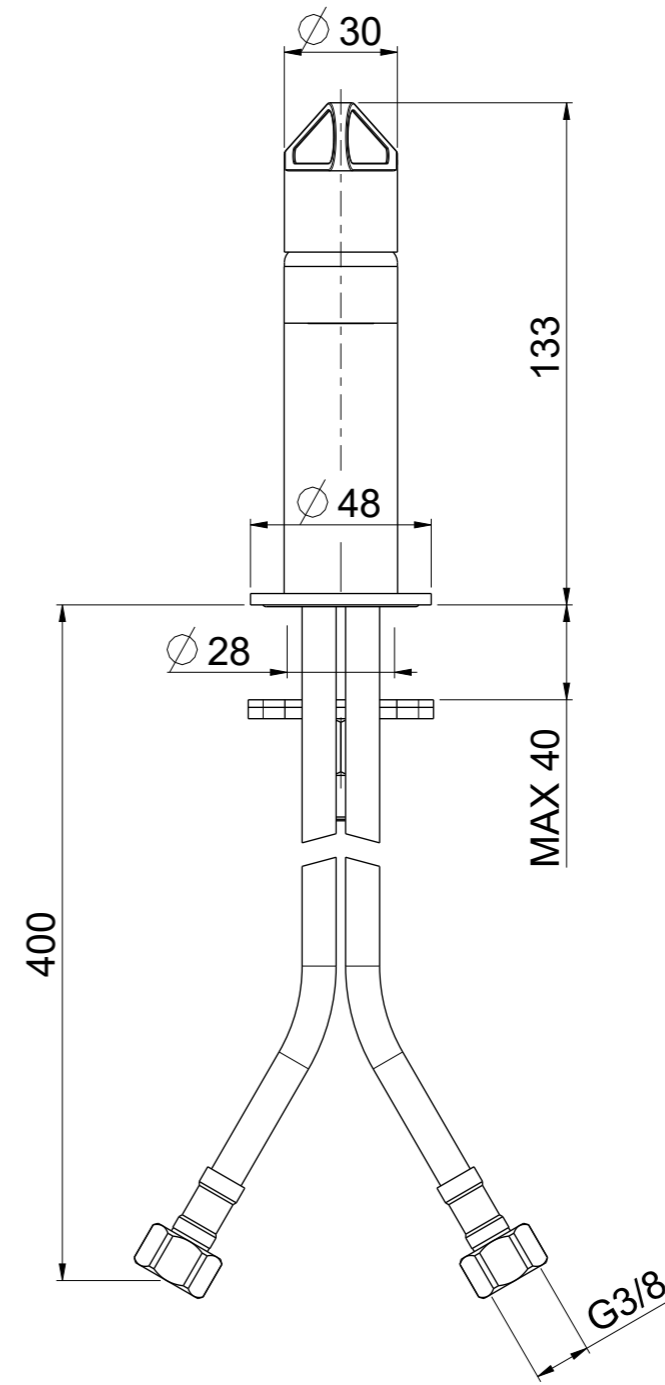

OIOLI RUBINETTERIE e-mail: mattia@oioli.com Via Pul Stretta, 10/12 28024 Gozzano (No) ITALY	DATA	31/7/2023	VERSIONE	PROGETTO	SCALA	CODICE DISEGNO	
	DISEGNATORE	B.F.	1.1		1:2	OINOLT001RO	
	DESCRIZIONE	LAVABO NOLI TC					ARTICOLO