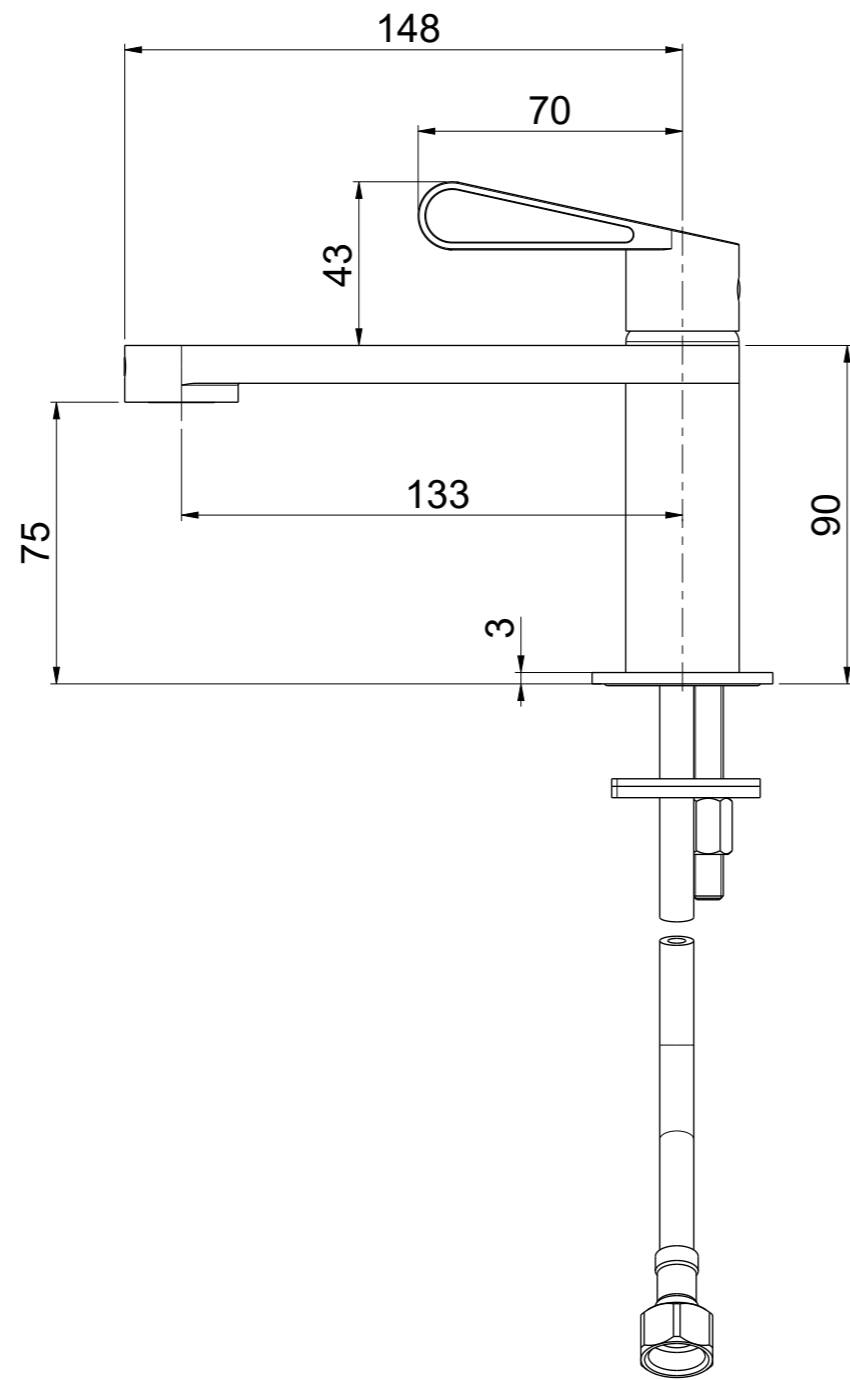

OIOLI RUBINETTERIE e-mail: mattia@oioli.com Via Pul Stretta, 10/12 28024 Gozzano (No) ITALY	DATA	31/7/2023	VERSIONE	PROGETTO	SCALA	CODICE DISEGNO	
	DISEGNATORE	B.F.	1.1		1:2	OINOLT001RO	
	DESCRIZIONE	LAVABO NOLI TC					ARTICOLO