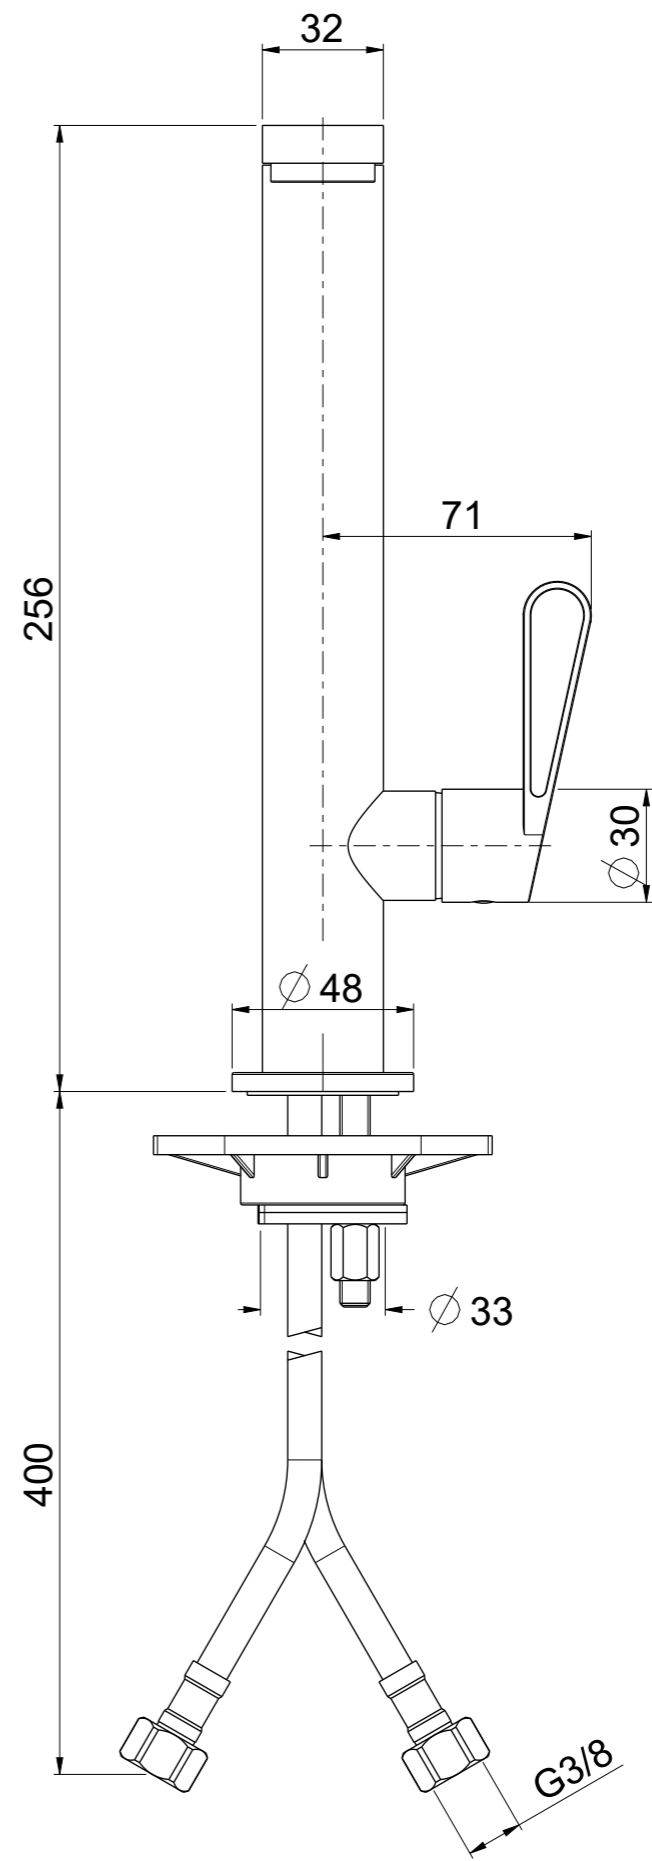

<b>OIOLI</b> <b>RUBINETTERIE</b> e-mail: mattia@oioli.com Via Pul Stretta, 10/12 Tel. 0322 956338 28024 Gozzano (No) Fax 0322 912094 ITALY	DATA	3/10/2023	VERSIONE	PROGETTO	SCALA	CODICE DISEGNO	
	DISEGNATORE	B.F.	1.2		1:2	OINOLC946RO	
DESCRIZIONE							ARTICOLO
LAVELLO MONOCOMANDO MONOFORO NOLI							NOLC946RO