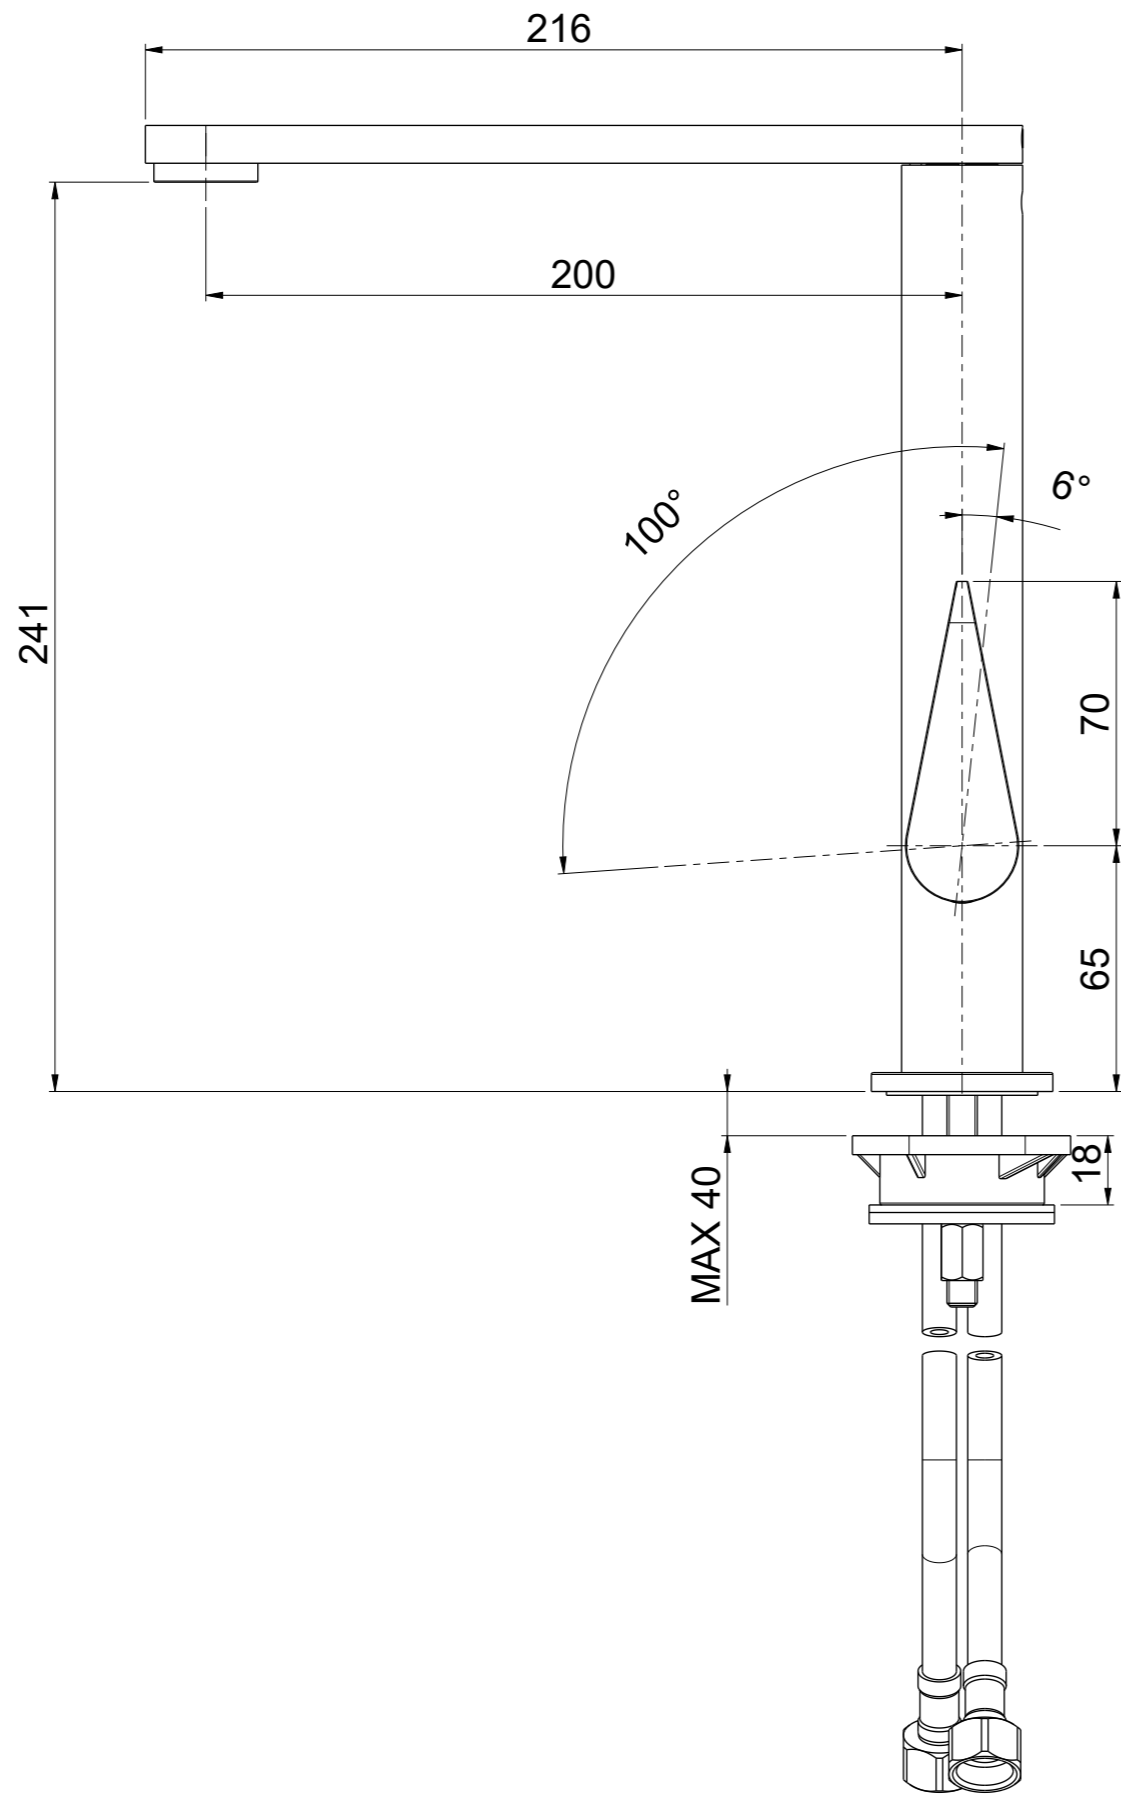

<b>OIOLI</b> <b>RUBINETTERIE</b> e-mail: mattia@oioli.com Via Pul Stretta, 10/12 Tel. 0322 956338 28024 Gozzano (No) Fax 0322 912094 ITALY	DATA	3/10/2023	VERSIONE	PROGETTO	SCALA	CODICE DISEGNO	
	DISEGNATORE	B.F.	1.2		1:2	OINOLC946RO	
DESCRIZIONE							ARTICOLO
LAVELLO MONOCOMANDO MONOFORO NOLI							NOLC946RO