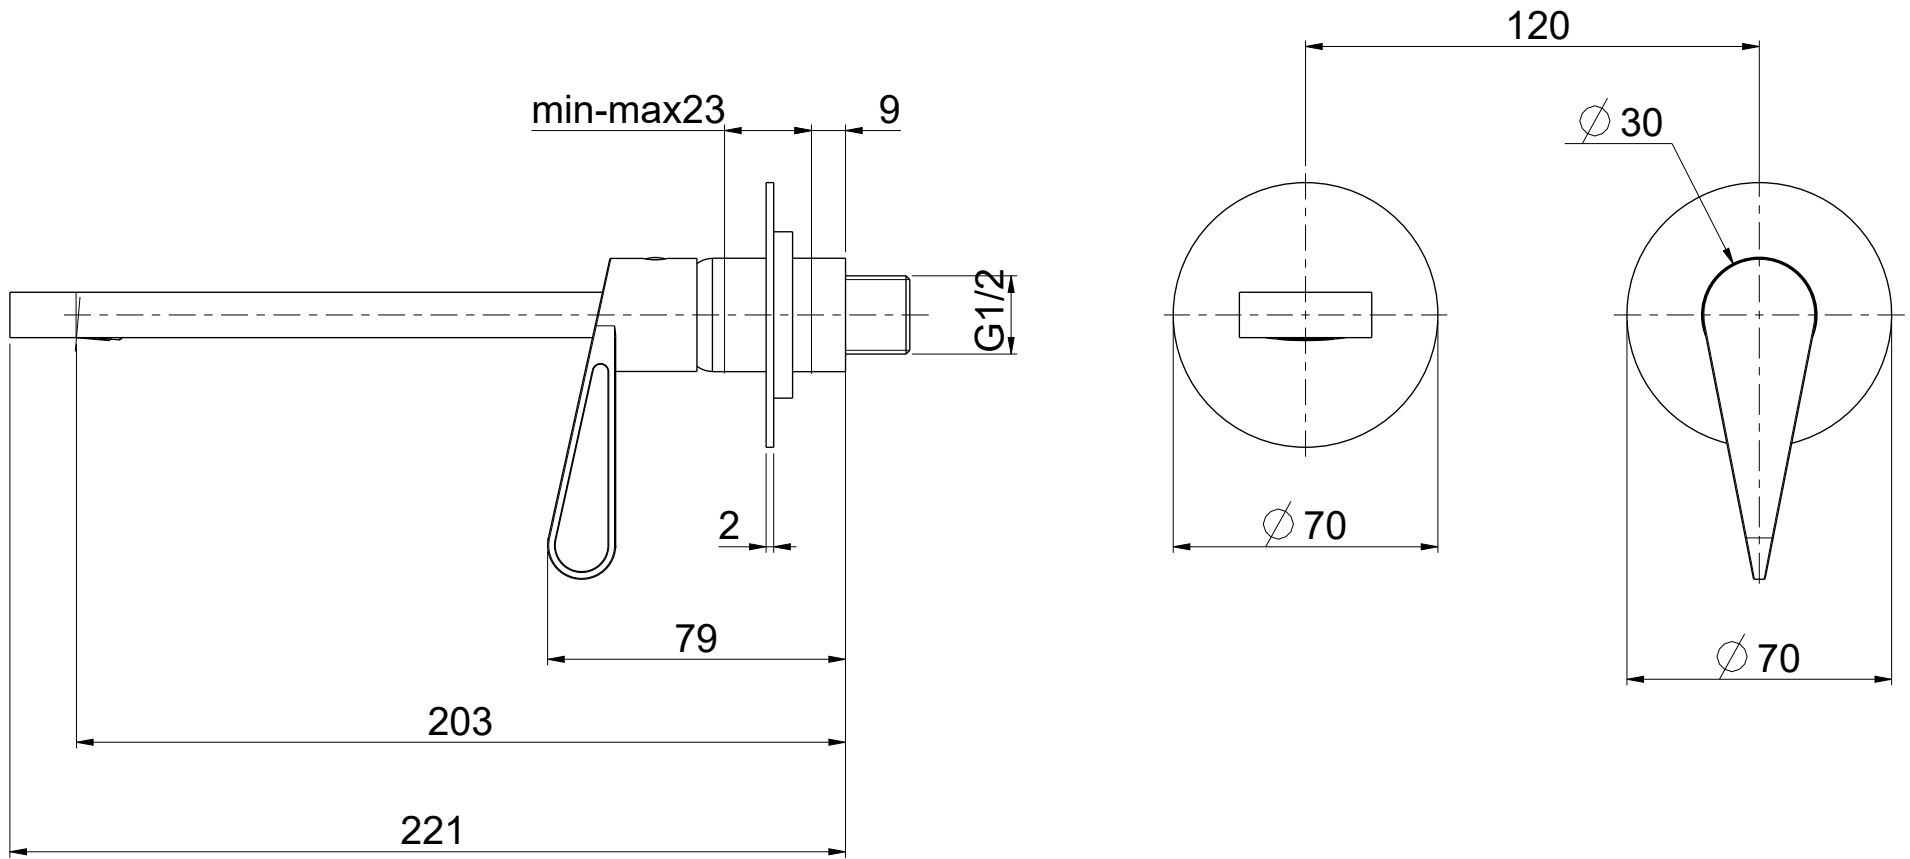

OIOLI
RUBINETTERIE
 e-mail: mattia@oioli.com
 Via Pul Stretta, 10/12
 28024 Gozzano (No) Italy
 Tel. 0322 956338
 Fax 0322 912094

DATA	23/5/2023	VERSIONE	PROGETTO	SCALA	CODICE DISEGNO	
DISEGNATORE	B.F.	1.6		1:2	OINOEL102RO	
DESCRIZIONE						ARTICOLO
PARTI ESTERNE LAVABO A PARTE NOLI 2 PIASTRE						NOEL102RO