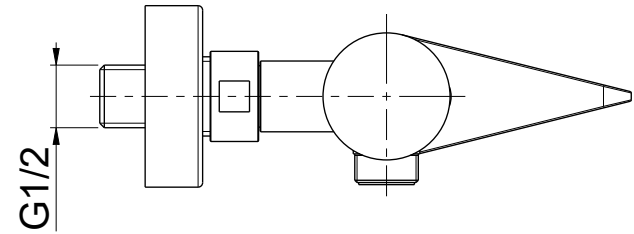

OIOLI
RUBINETTERIE
 e-mail: mattia@oioli.com
 Via Pul Stretta, 10/12
 28024 Gozzano (No) Italy
 Tel. 0322 956338
 Fax 0322 912094

DATA	8/8/2023	VERSIONE	PROGETTO	SCALA	CODICE DISEGNO	
DISEGNATORE	B.F.	1.2		2:5	OINODE025RO	
DESCRIZIONE	GRUPPO ESTERNO DOCCIA 1 VIA NOLI					ARTICOLO NODE025RO