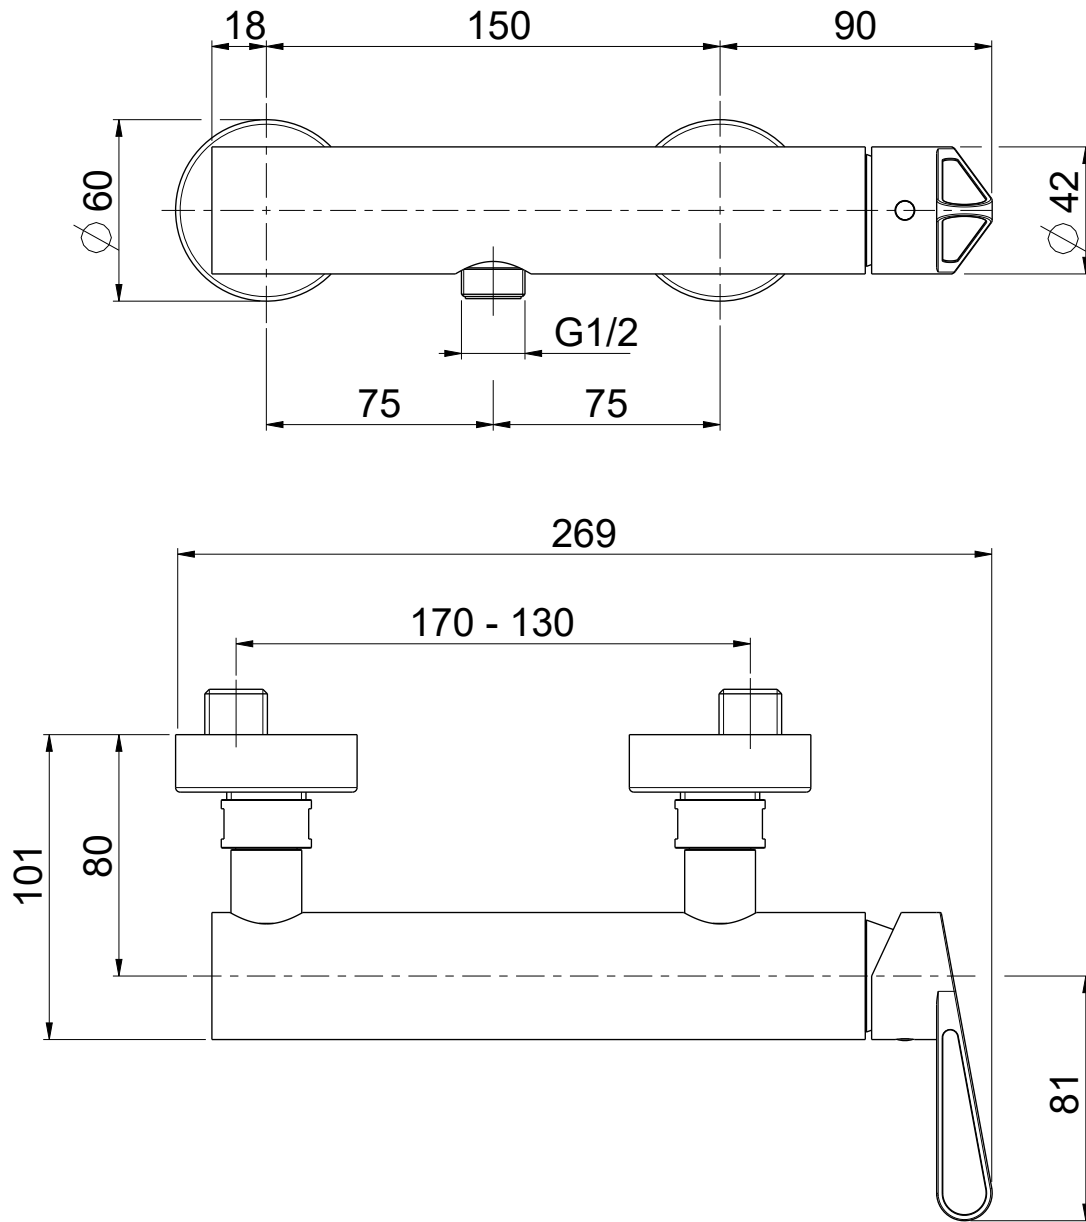

OIOLI
RUBINETTERIE
 e-mail: mattia@oioli.com
 Via Pul Stretta, 10/12
 28024 Gozzano (No) Italy
 Tel. 0322 956338
 Fax 0322 912094

DATA	8/8/2023	VERSIONE	PROGETTO	SCALA	CODICE DISEGNO	
DISEGNATORE	B.F.	1.2		2:5	OINODE025RO	
DESCRIZIONE	GRUPPO ESTERNO DOCCIA 1 VIA NOLI					ARTICOLO NODE025RO