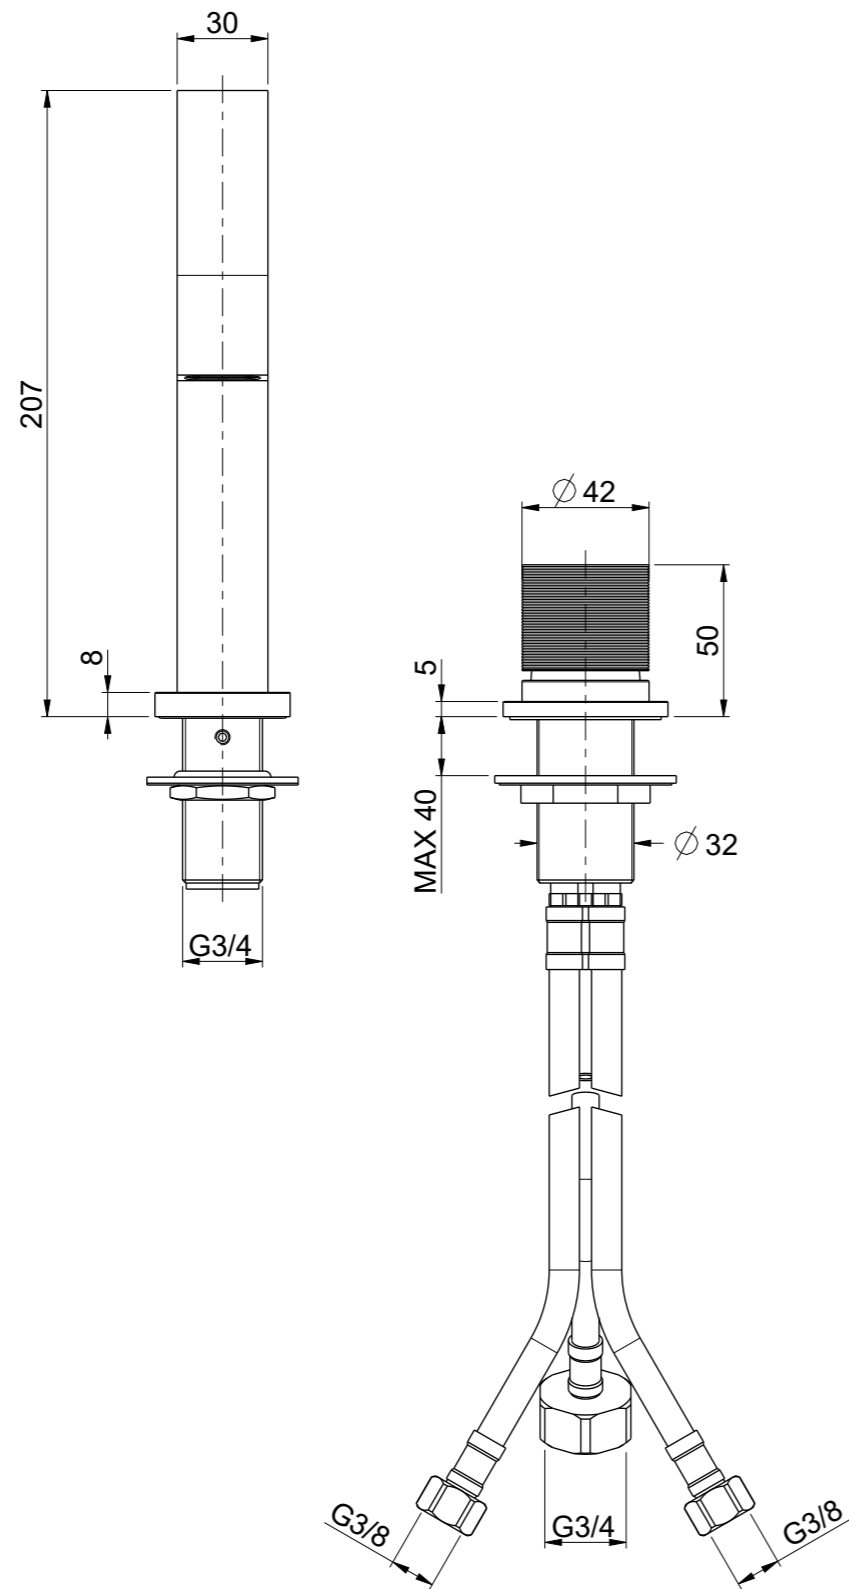

OIOLI RUBINETTERIE e-mail: mattia@oioli.com Via Pul Stretta, 10/12 28024 Gozzano (No) ITALY	DATA	26/1/2024	VERSIONE	PROGETTO	SCALA	CODICE DISEGNO	
	DISEGNATORE	B.F.	1.2		2:5	OIMYLT074RO	
	DESCRIZIONE	LAVABO 2 FORI MYLOS BOCCA RETTANGOLARE					ARTICOLO