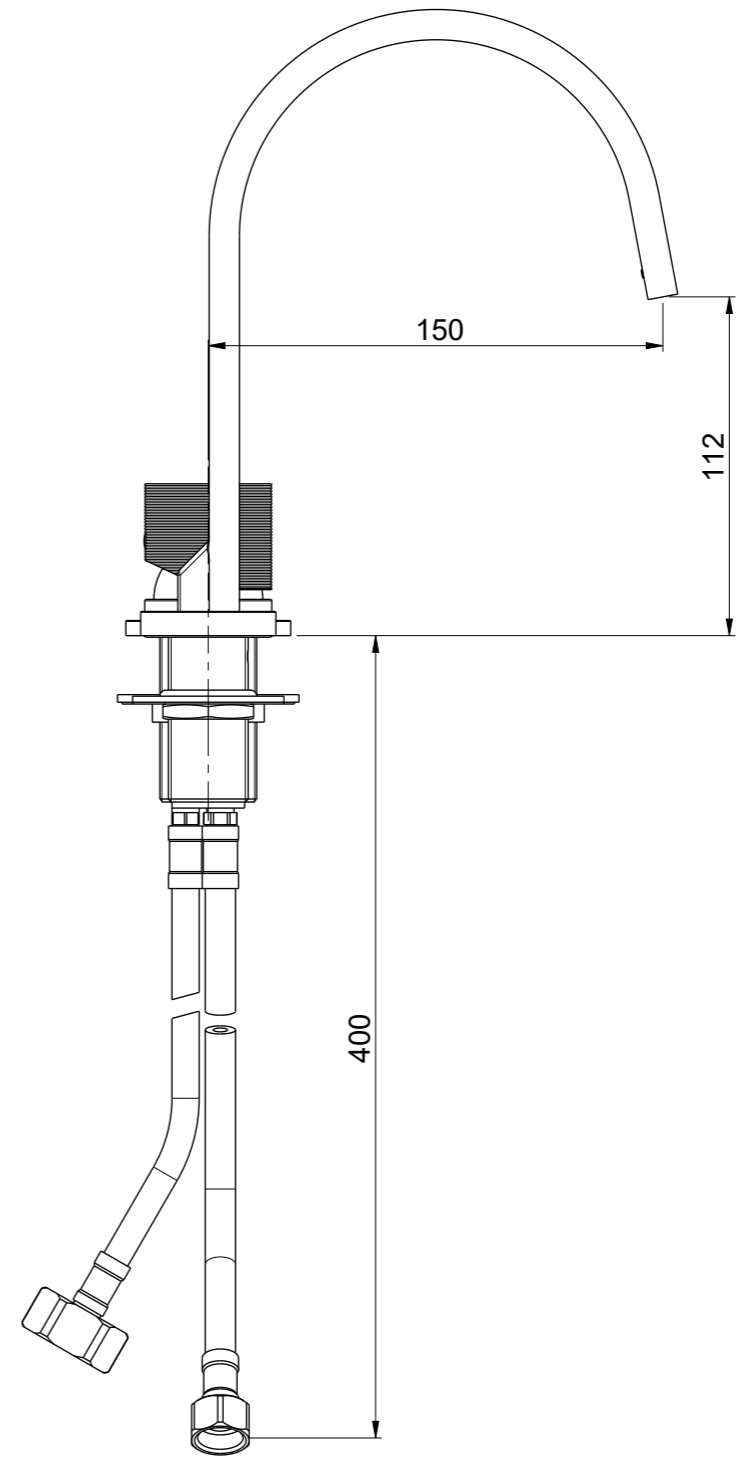

OIOLI RUBINETTERIE e-mail: mattia@oioli.com Via Pul Stretta, 10/12 28024 Gozzano (No) ITALY	DATA	26/1/2024	VERSIONE	PROGETTO	SCALA	CODICE DISEGNO	
	DISEGNATORE	B.F.	1.2		2:5	OIMYLT074RO	
	DESCRIZIONE	LAVABO 2 FORI MYLOS BOCCA RETTANGOLARE					ARTICOLO