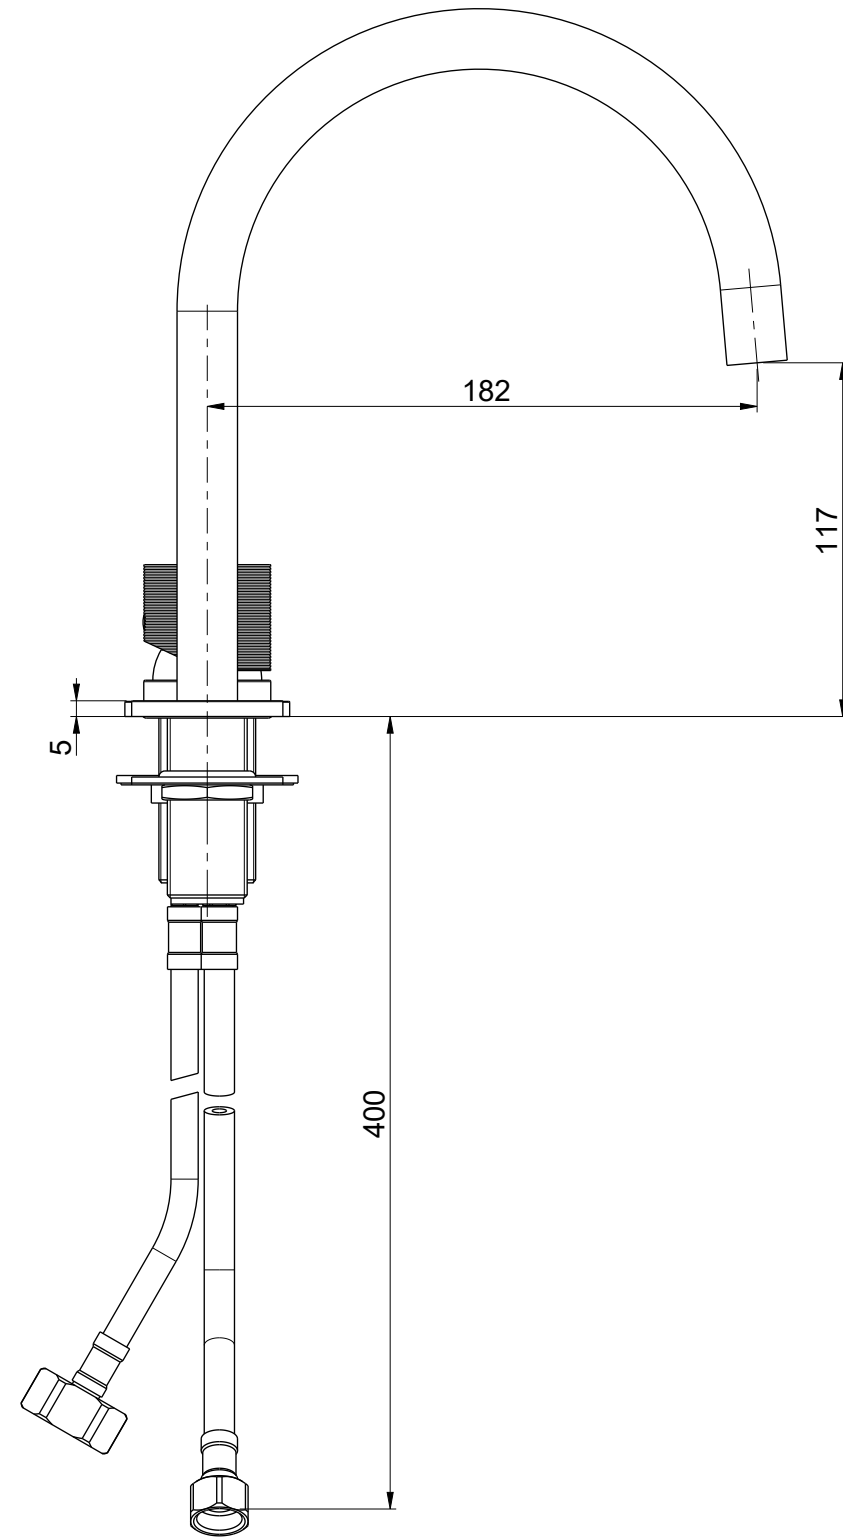

OIOLI RUBINETTERIE e-mail: mattia@oioli.com Via Pul Stretta, 10/12 28024 Gozzano (No) ITALY	DATA	15/1/2024	VERSIONE	PROGETTO	SCALA	CODICE DISEGNO	
	DISEGNATORE	B.F.	1.1		2:5	OIMYLT073RO	
DESCRIZIONE							ARTICOLO
LAVABO 2 FORI MYLOS BOCCA A PONTE							MYLT073RO