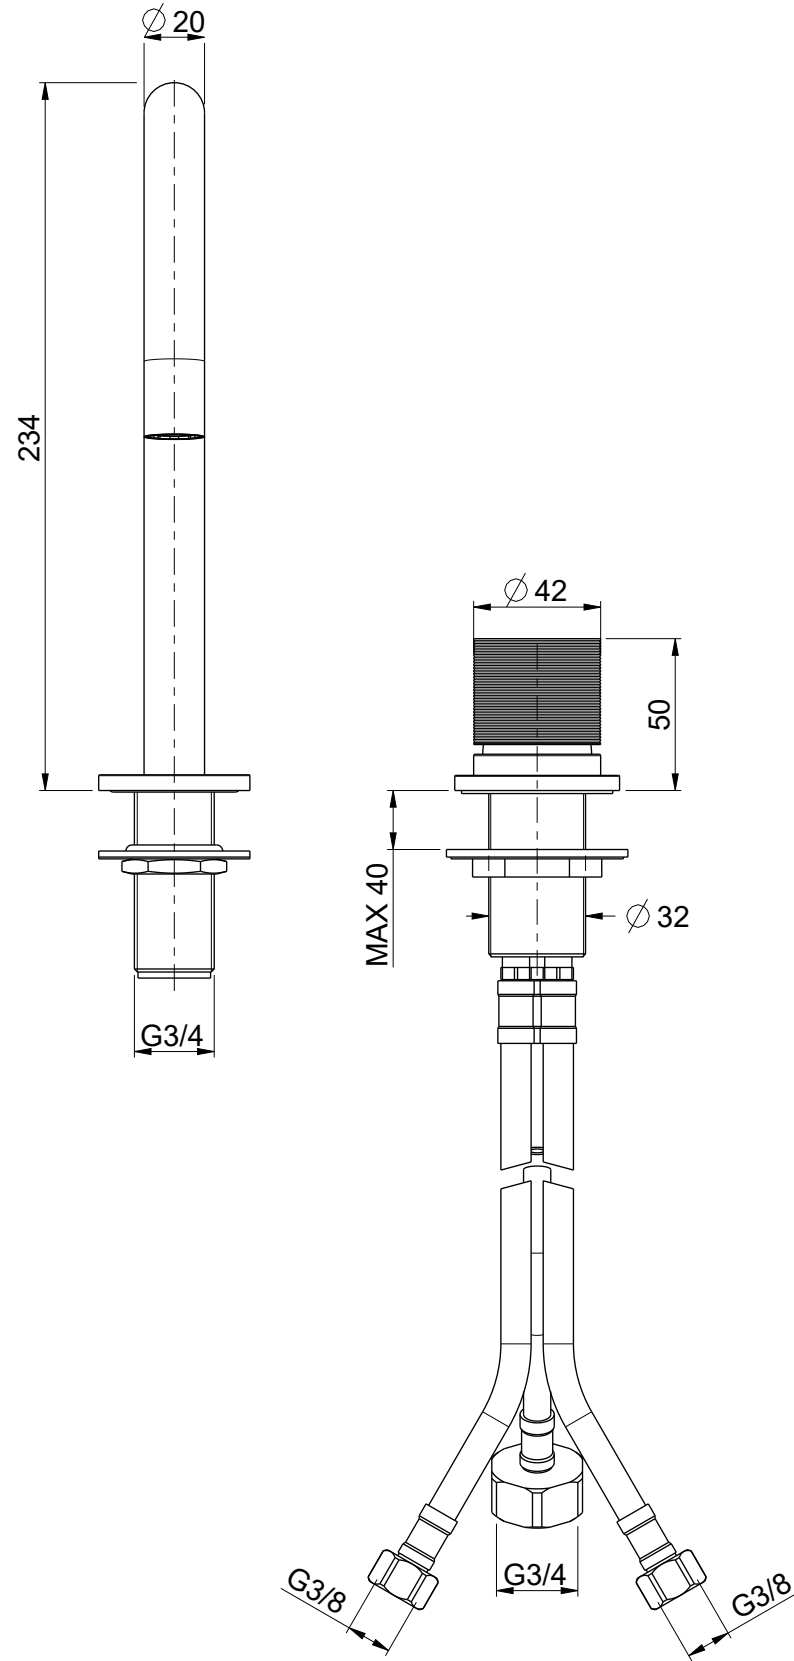

OIOLI RUBINETTERIE e-mail: mattia@oioli.com Via Pul Stretta, 10/12 28024 Gozzano (No) ITALY	DATA	15/1/2024	VERSIONE	PROGETTO	SCALA	CODICE DISEGNO	
	DISEGNATORE	B.F.	1.1		2:5	OIMYLT073RO	
DESCRIZIONE							ARTICOLO
LAVABO 2 FORI MYLOS BOCCA A PONTE							MYLT073RO