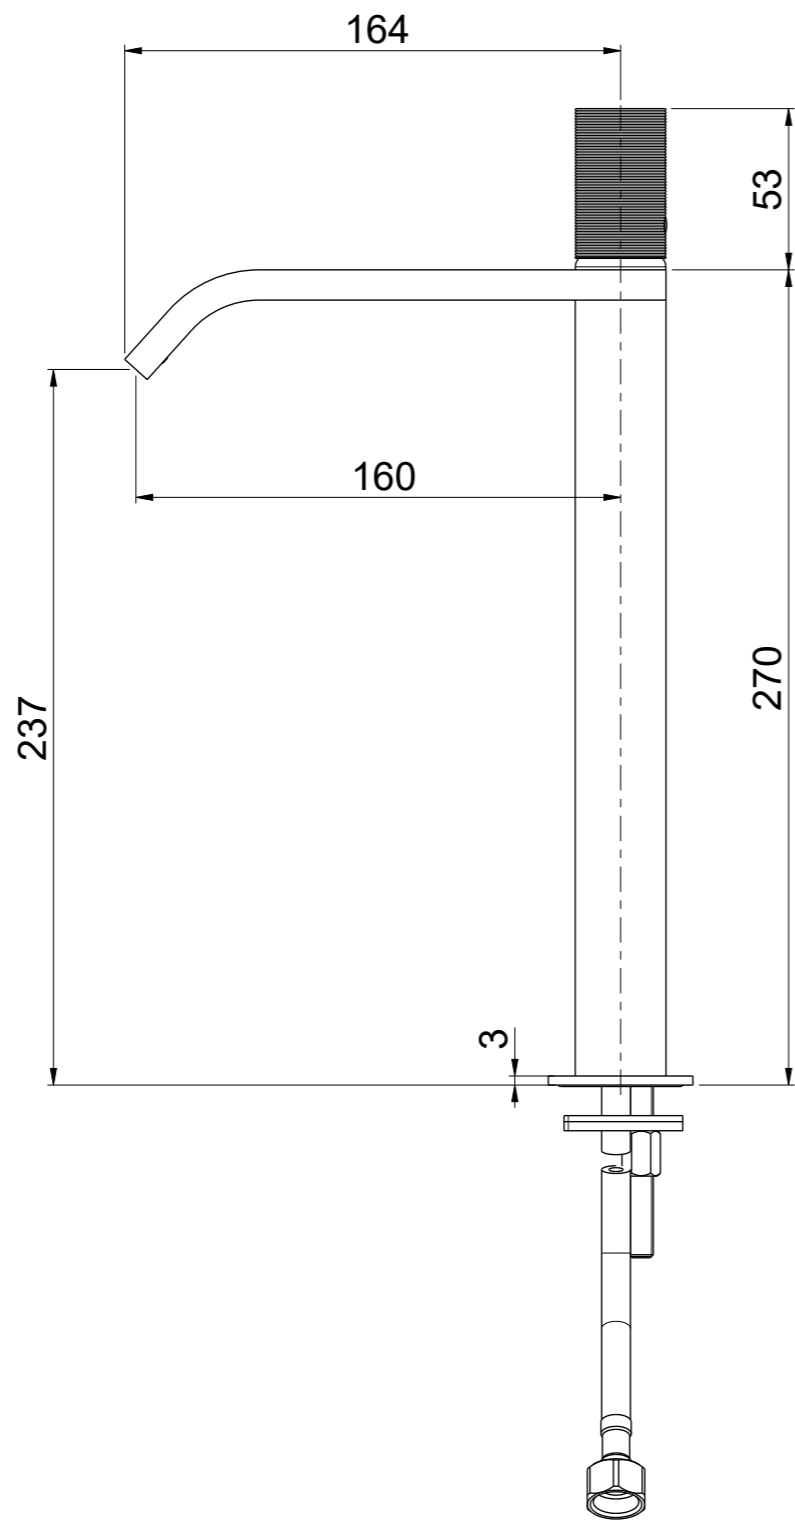

OIOLI RUBINETTERIE e-mail: mattia@oioli.com Via Pul Stretta, 10/12 28024 Gozzano (No) ITALY	DATA	5/10/2023	VERSIONE	PROGETTO	SCALA	CODICE DISEGNO	
	DISEGNATORE	B.F.	1.1		2:5	OIMYLT004RO	
	DESCRIZIONE	LAVABO MYLOS ALTO TC					ARTICOLO