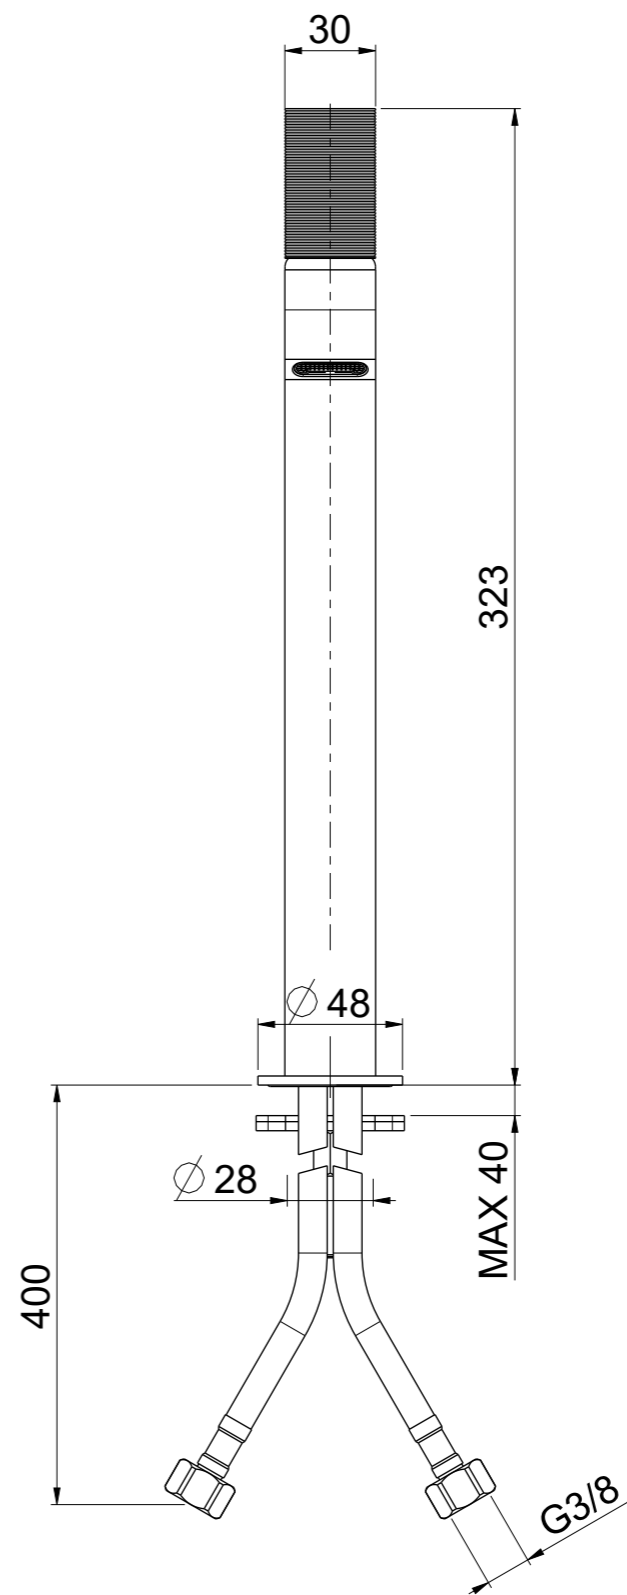

OIOLI RUBINETTERIE e-mail: mattia@oioli.com Via Pul Stretta, 10/12 28024 Gozzano (No) ITALY	DATA	5/10/2023	VERSIONE	PROGETTO	SCALA	CODICE DISEGNO	
	DISEGNATORE	B.F.	1.1		2:5	OIMYLT004RO	
	DESCRIZIONE	LAVABO MYLOS ALTO TC					ARTICOLO