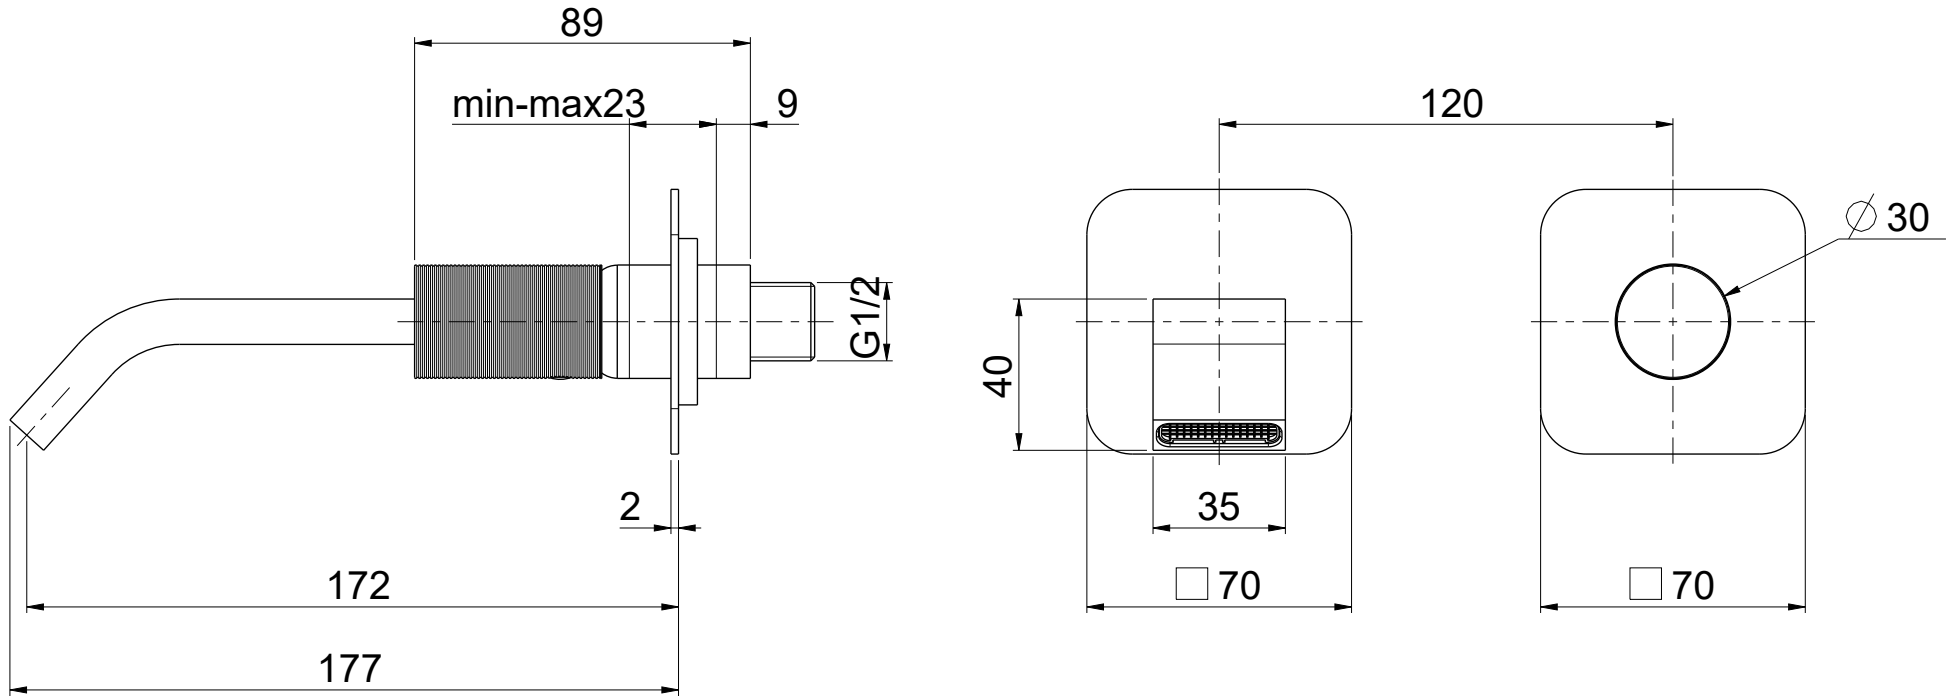

**OIOLI**  
**RUBINETTERIE**  
 e-mail: mattia@oioli.com  
 Via Pul Stretta, 10/12  
 28024 Gozzano (No) Italy  
 Tel. 0322 956338  
 Fax 0322 912094

DATA	25/1/2024	VERSIONE	PROGETTO	SCALA	CODICE DISEGNO	
DISEGNATORE	B.E.	1.2		1:2	OIMYEL202RO	
DESCRIZIONE						ARTICOLO
PARTI ESTERNE LAVABO A PARETE MYLOS 2 PIASTRE						MYEL202RO