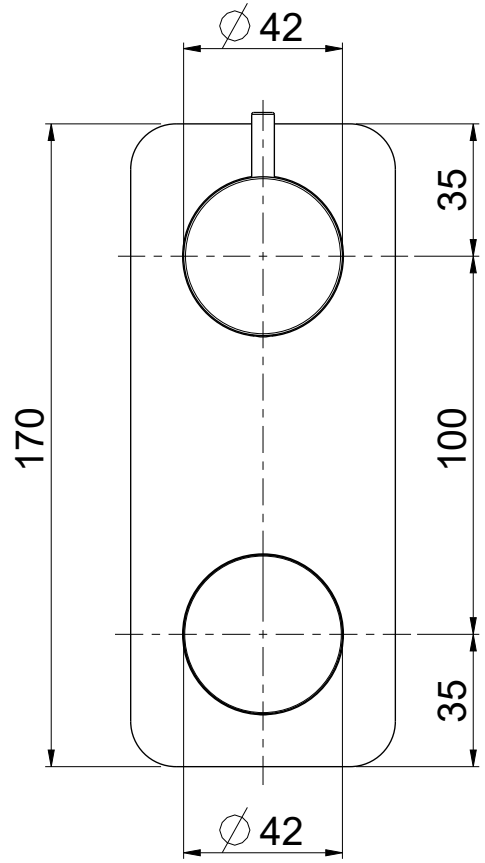

OIOLI
RUBINETTERIE

e-mail: mattia @ oioli.com
 Via Pul Stretta, 10/12
 28024 Gozzano (No) Tel. 0322 956338
 ITALY Fax 0322 912094

DATA	16/1/2024	VERSIONE	PROGETTO	SCALA	CODICE DISEGNO	
DISEGNATORE	B.E.	1.1		1:2	OIMYED023RO	
DESCRIZIONE	PARTI ESTERNE DOCCIA A PARETE C/DEV. 3 VIE MYLOS					ARTICOLO MYED023RO