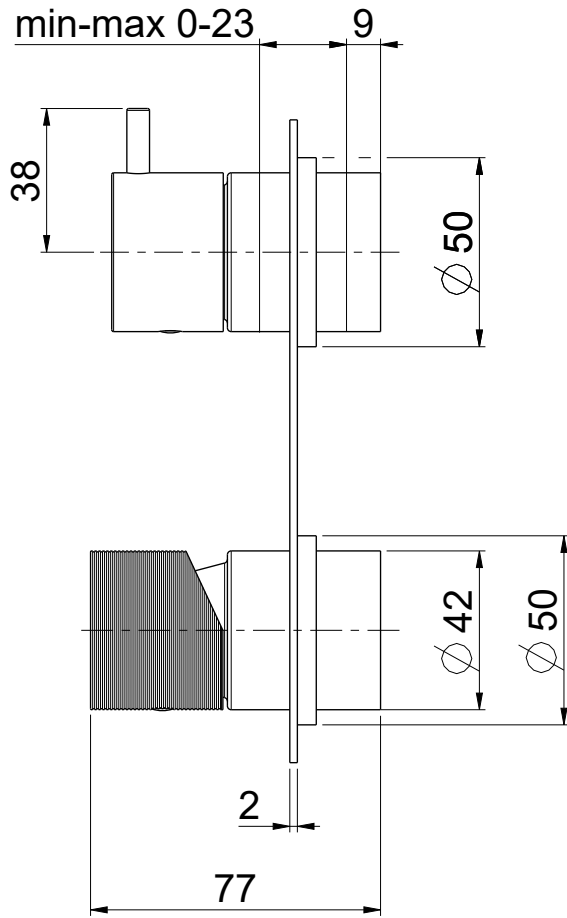

OIOLI
RUBINETTERIE

e-mail: mattia @ oioli.com
 Via Pul Stretta, 10/12
 28024 Gozzano (No) Tel. 0322 956338
 ITALY Fax 0322 912094

DATA	16/1/2024	VERSIONE	PROGETTO	SCALA	CODICE DISEGNO	
DISEGNATORE	B.E.	1.1		1:2	OIMYED023RO	
DESCRIZIONE	PARTI ESTERNE DOCCIA A PARETE C/DEV. 3 VIE MYLOS					ARTICOLO MYED023RO