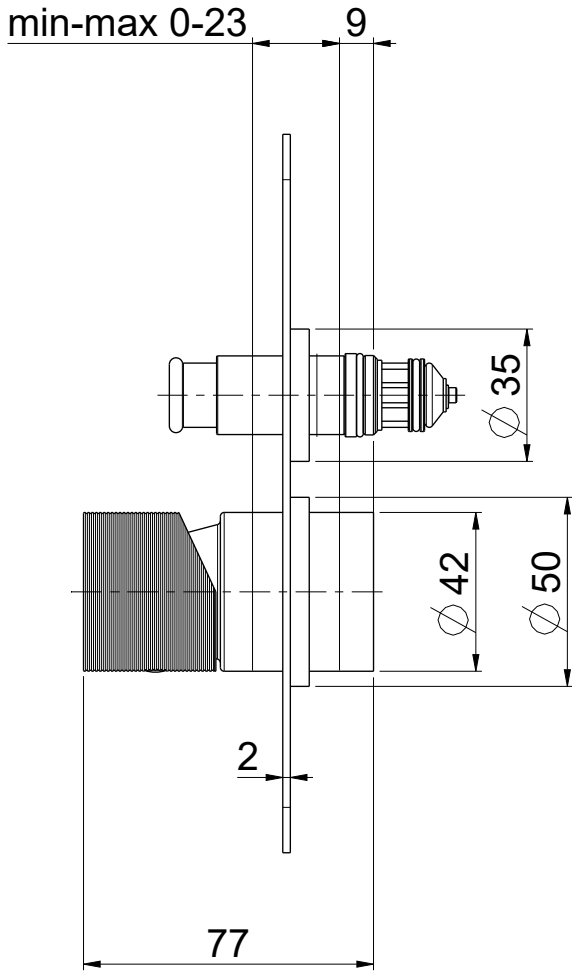

**OIOLI**  
**RUBINETTERIE**

e-mail: mattia @ oioli.com  
 Via Pul Stretta, 10/12  
 28024 Gozzano (No) Italy  
 Tel. 0322 956338  
 Fax 0322 912094

DATA	16/1/2024	VERSIONE	PROGETTO	SCALA	CODICE DISEGNO	
DISEGNATORE	B.E.	1.1		1:2	OIMYED021RO	
DESCRIZIONE						ARTICOLO
PARTI ESTERNE DOCCIA A PARETE C/DEV MYLOS						MYED021RO