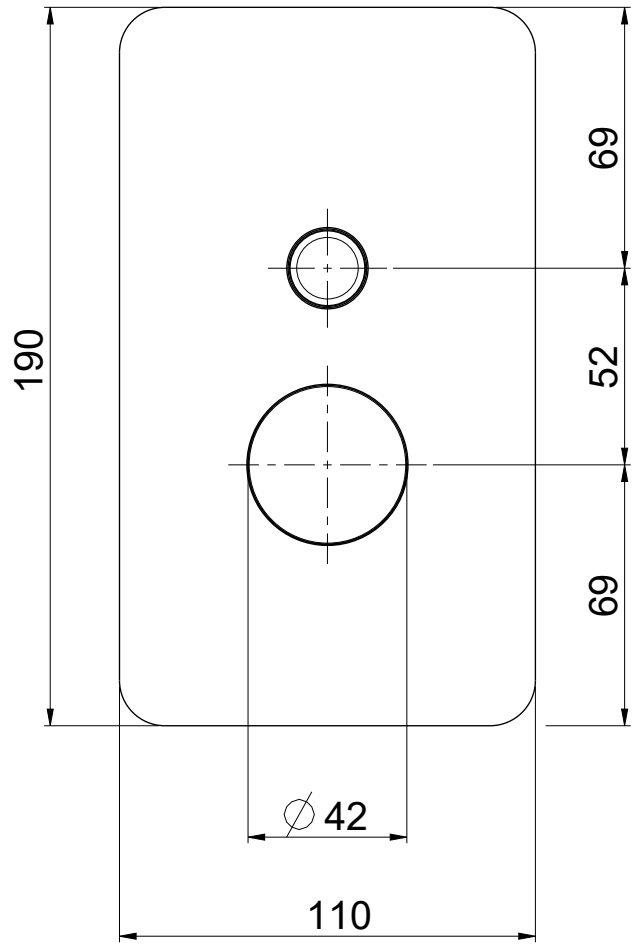

**OIOLI**  
**RUBINETTERIE**

e-mail: mattia @ oioli.com  
 Via Pul Stretta, 10/12  
 28024 Gozzano (No) Italy  
 Tel. 0322 956338  
 Fax 0322 912094

DATA	16/1/2024	VERSIONE	PROGETTO	SCALA	CODICE DISEGNO	
DISEGNATORE	B.E.	1.1		1:2	OIMYED021RO	
DESCRIZIONE						ARTICOLO
PARTI ESTERNE DOCCIA A PARETE C/DEV MYLOS						MYED021RO