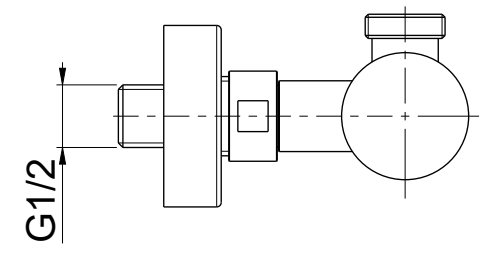

OIOLI
RUBINETTERIE

e-mail: mattia@oioli.com
 Via Pul Stretta, 10/12
 28024 Gozzano (No) Italy
 Tel. 0322 956338
 Fax 0322 912094

DATA	15/1/2024	VERSIONE	PROGETTO	SCALA	CODICE DISEGNO	
DISEGNATORE	B.F.	1.1		2:5	OIMYDE026RO	
DESCRIZIONE						ARTICOLO
GRUPPO ESTERNO DOCCIA USCITA ALTA MYLOS						MYDE026RO