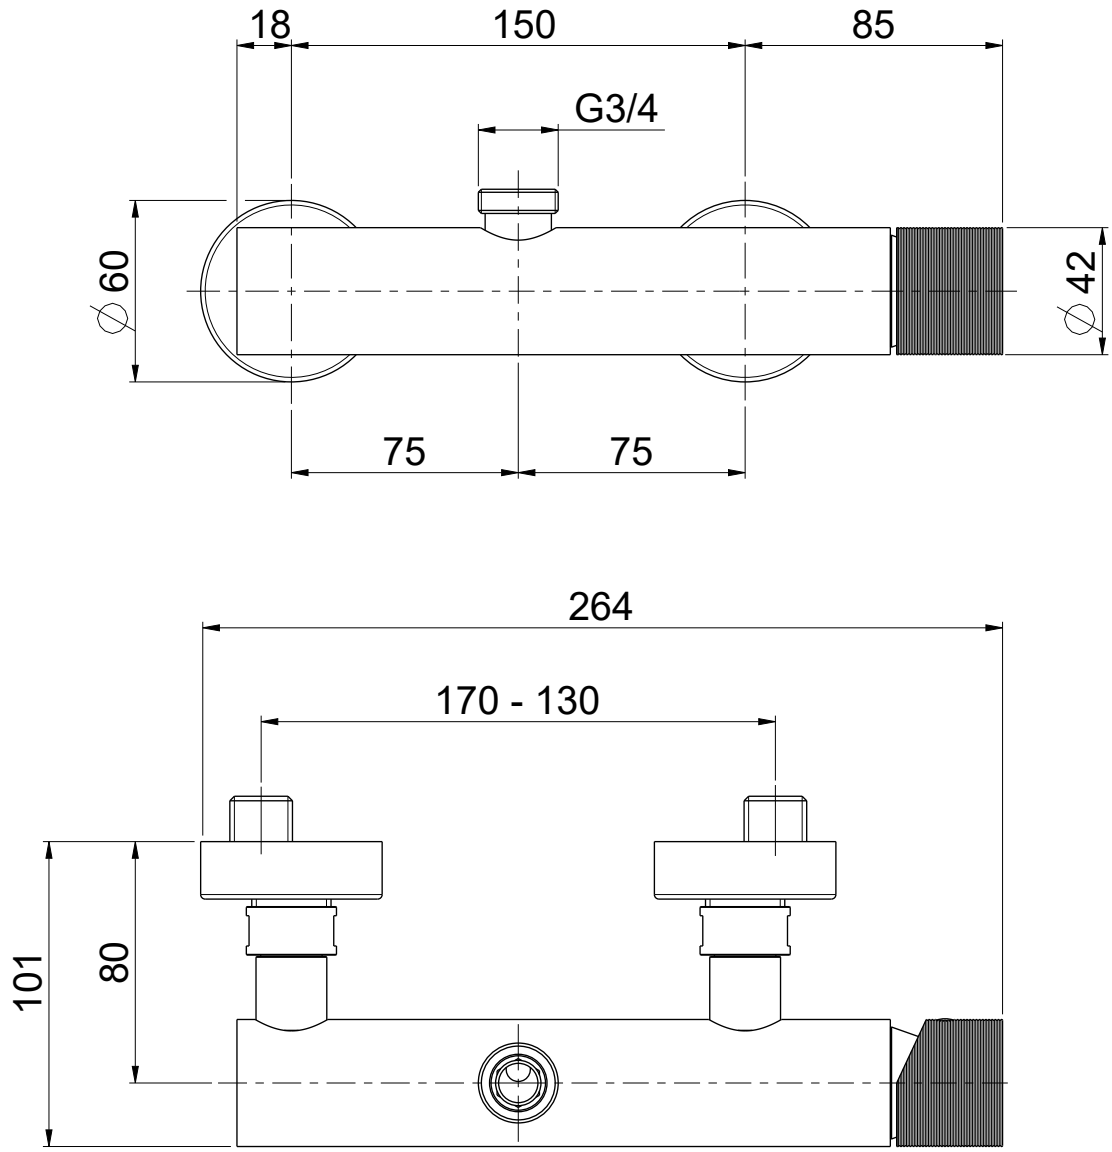

OIOLI
RUBINETTERIE

e-mail: mattia@oioli.com
 Via Pul Stretta, 10/12
 28024 Gozzano (No) Italy
 Tel. 0322 956338
 Fax 0322 912094

DATA	15/1/2024	VERSIONE	PROGETTO	SCALA	CODICE DISEGNO	
DISEGNATORE	B.F.	1.1		2:5	OIMYDE026RO	
DESCRIZIONE						ARTICOLO
GRUPPO ESTERNO DOCCIA USCITA ALTA MYLOS						MYDE026RO