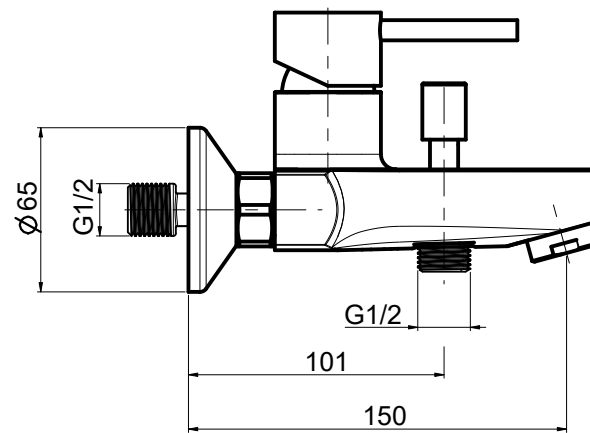

**OIOLI**  
**RUBINETTERIE**  
 e-mail: mattia@oioli.com  
 Via Pul Stretta, 10/12  
 28024 Gozzano (No) Italy  
 Tel. 0322 956338  
 Fax 0322 912094

DATA	27/03/2017	VERSIONE	PROGETTO	SCALA	CODICE DISEGNO	
DISEGNATORE				1:3		
DESCRIZIONE						ARTICOLO
MISCELATORE ESTERNO DOCCIA MICRO						MIVE210RO