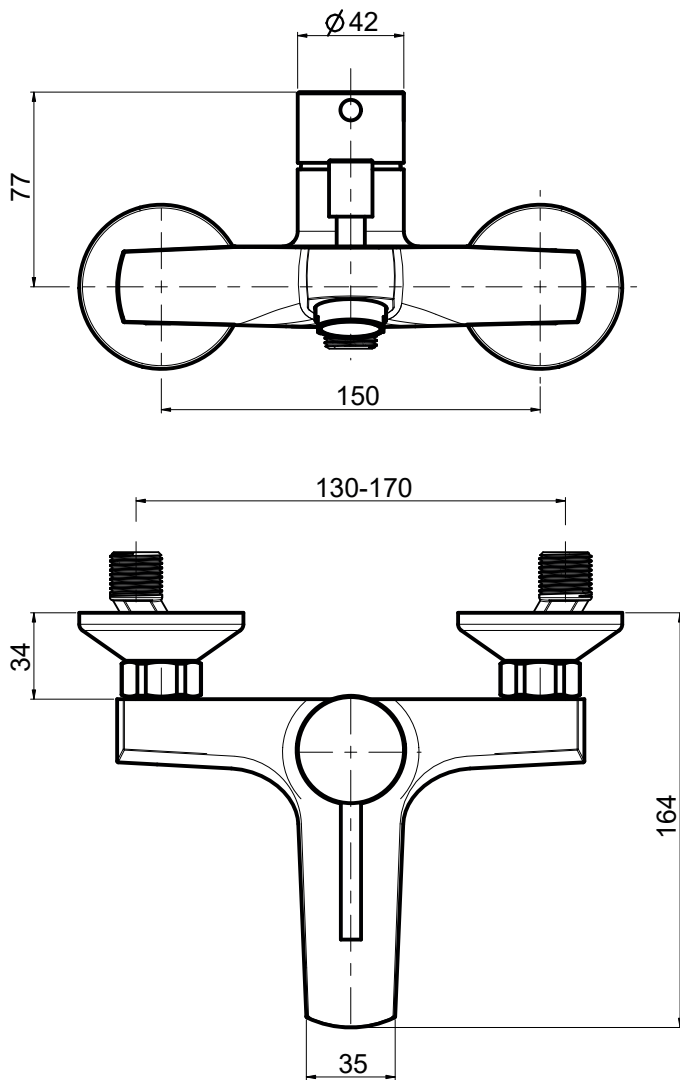

**OIOLI**  
**RUBINETTERIE**  
 e-mail: mattia@oioli.com  
 Via Pul Stretta, 10/12  
 28024 Gozzano (No) Italy  
 Tel. 0322 956338  
 Fax 0322 912094

DATA	27/03/2017	VERSIONE	PROGETTO	SCALA	CODICE DISEGNO	
DISEGNATORE				1:3		
DESCRIZIONE						ARTICOLO
MISCELATORE ESTERNO DOCCIA MICRO						MIVE210RO