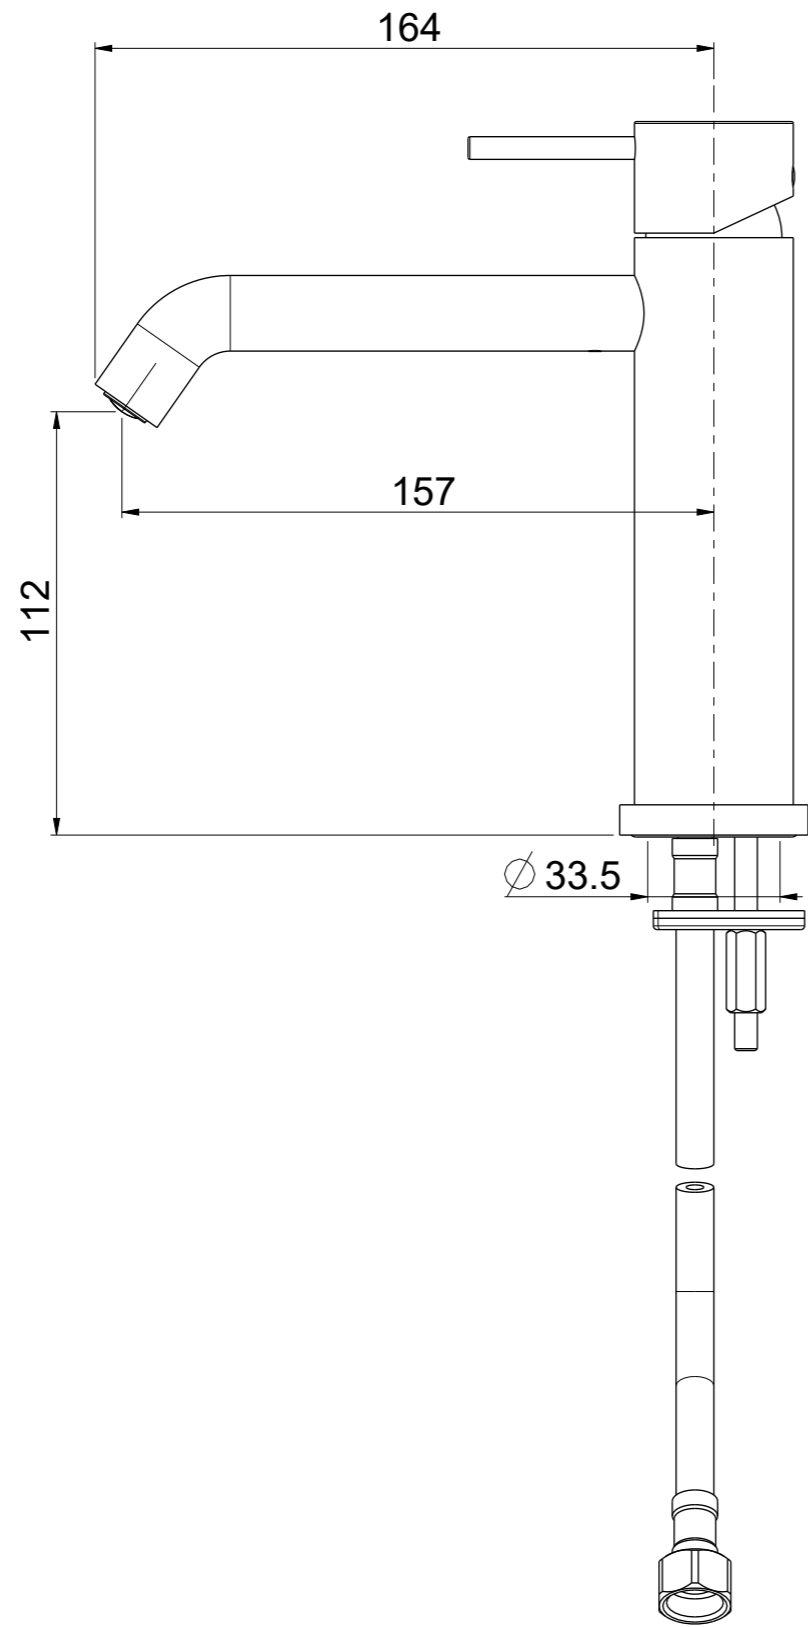

OIOLI RUBINETTERIE e-mail: mattia@oioli.com Via Pul Stretta, 10/12 28024 Gozzano (No) ITALY	DATA	2/5/2023	VERSIONE	PROGETTO	SCALA	CODICE DISEGNO	
	DISEGNATORE	B.F.	1.4		1:2	OIMILT003RO	
DESCRIZIONE							ARTICOLO
MISCELATORE LAVABO MEDIO MICRO TC							MILT003RO