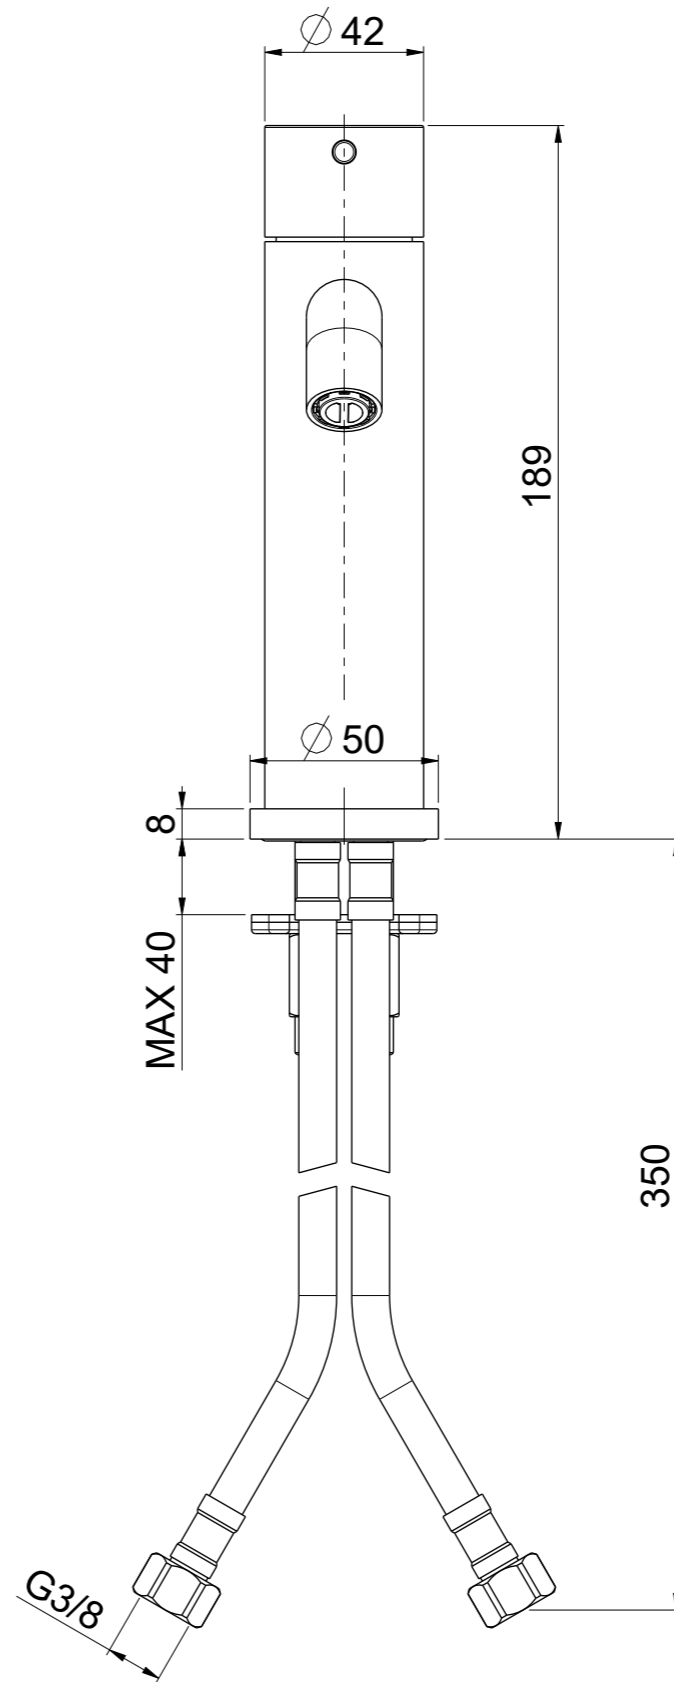

OIOLI RUBINETTERIE e-mail: mattia@oioli.com Via Pul Stretta, 10/12 28024 Gozzano (No) ITALY	DATA	2/5/2023	VERSIONE	PROGETTO	SCALA	CODICE DISEGNO	
	DISEGNATORE	B.F.	1.4		1:2	OIMILT003RO	
DESCRIZIONE							ARTICOLO
MISCELATORE LAVABO MEDIO MICRO TC							MILT003RO