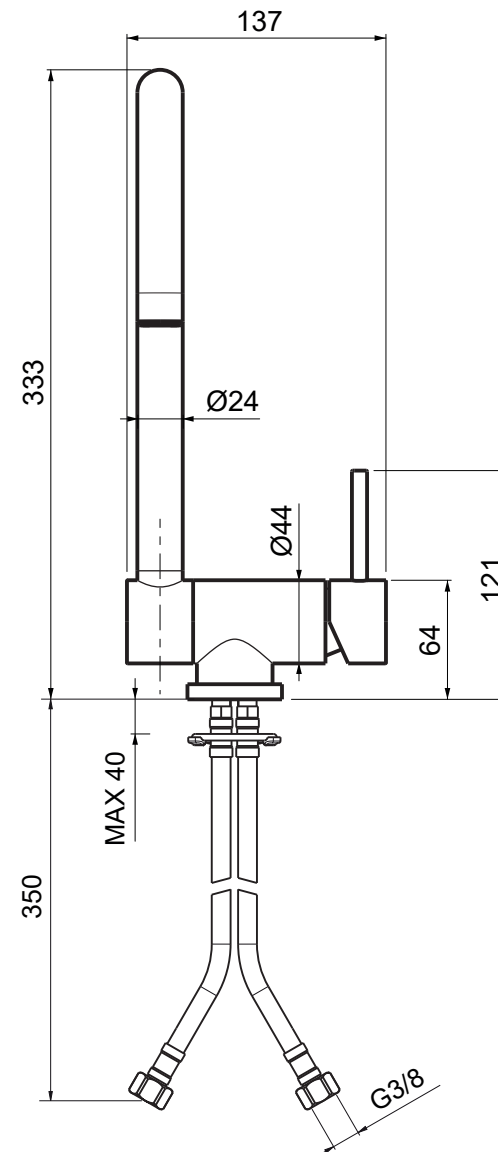

OIOLI
RUBINETTERIE
 e-mail: mattia@oioli.com
 Via Pul Stretta, 10/12
 28024 Gozzano (No) Italy
 Tel. 0322 956338
 Fax 0322 912094

DATA	08/03/2016	VERSIONE	PROGETTO	SCALA	CODICE DISEGNO	
DISEGNATORE				1:4		
DESCRIZIONE						ARTICOLO
MISCELATORE LEVELLO SOTTOFINESTRA MICRO						MILC560RO