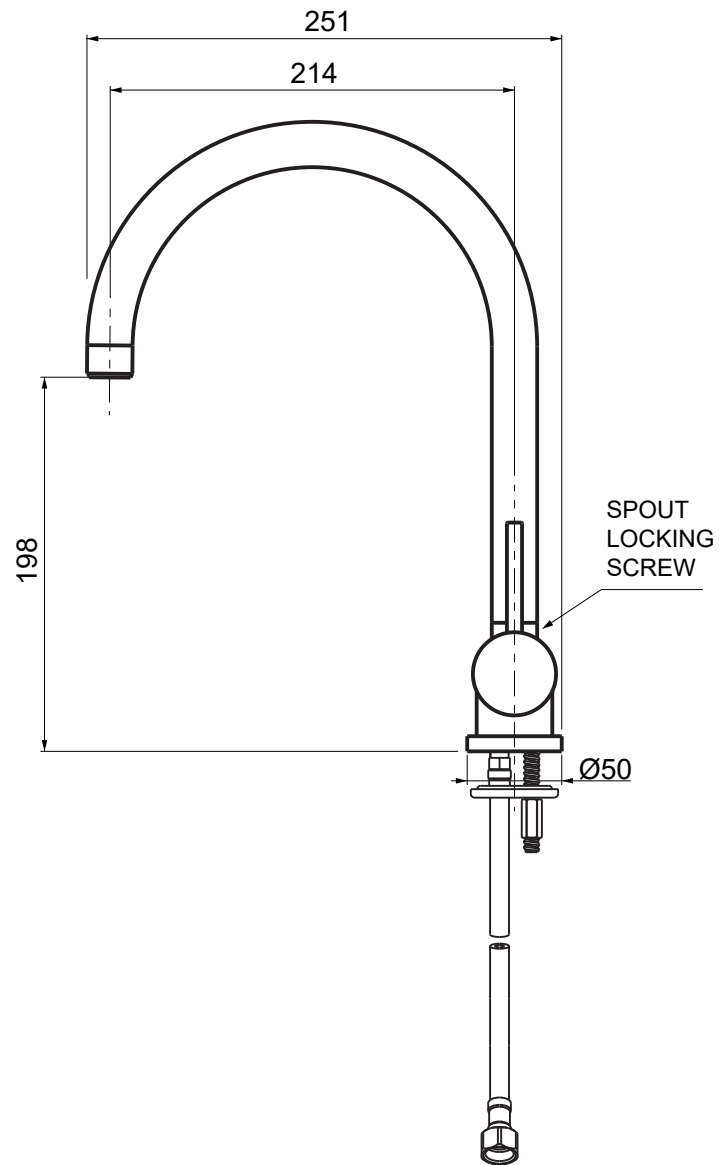

OIOLI
RUBINETTERIE
 e-mail: mattia@oioli.com
 Via Pul Stretta, 10/12
 28024 Gozzano (No) Italy
 Tel. 0322 956338
 Fax 0322 912094

DATA	08/03/2016	VERSIONE	PROGETTO	SCALA	CODICE DISEGNO	
DISEGNATORE				1:4		
DESCRIZIONE						ARTICOLO
MISCELATORE LEVELLO SOTTOFINESTRA MICRO						MILC560RO