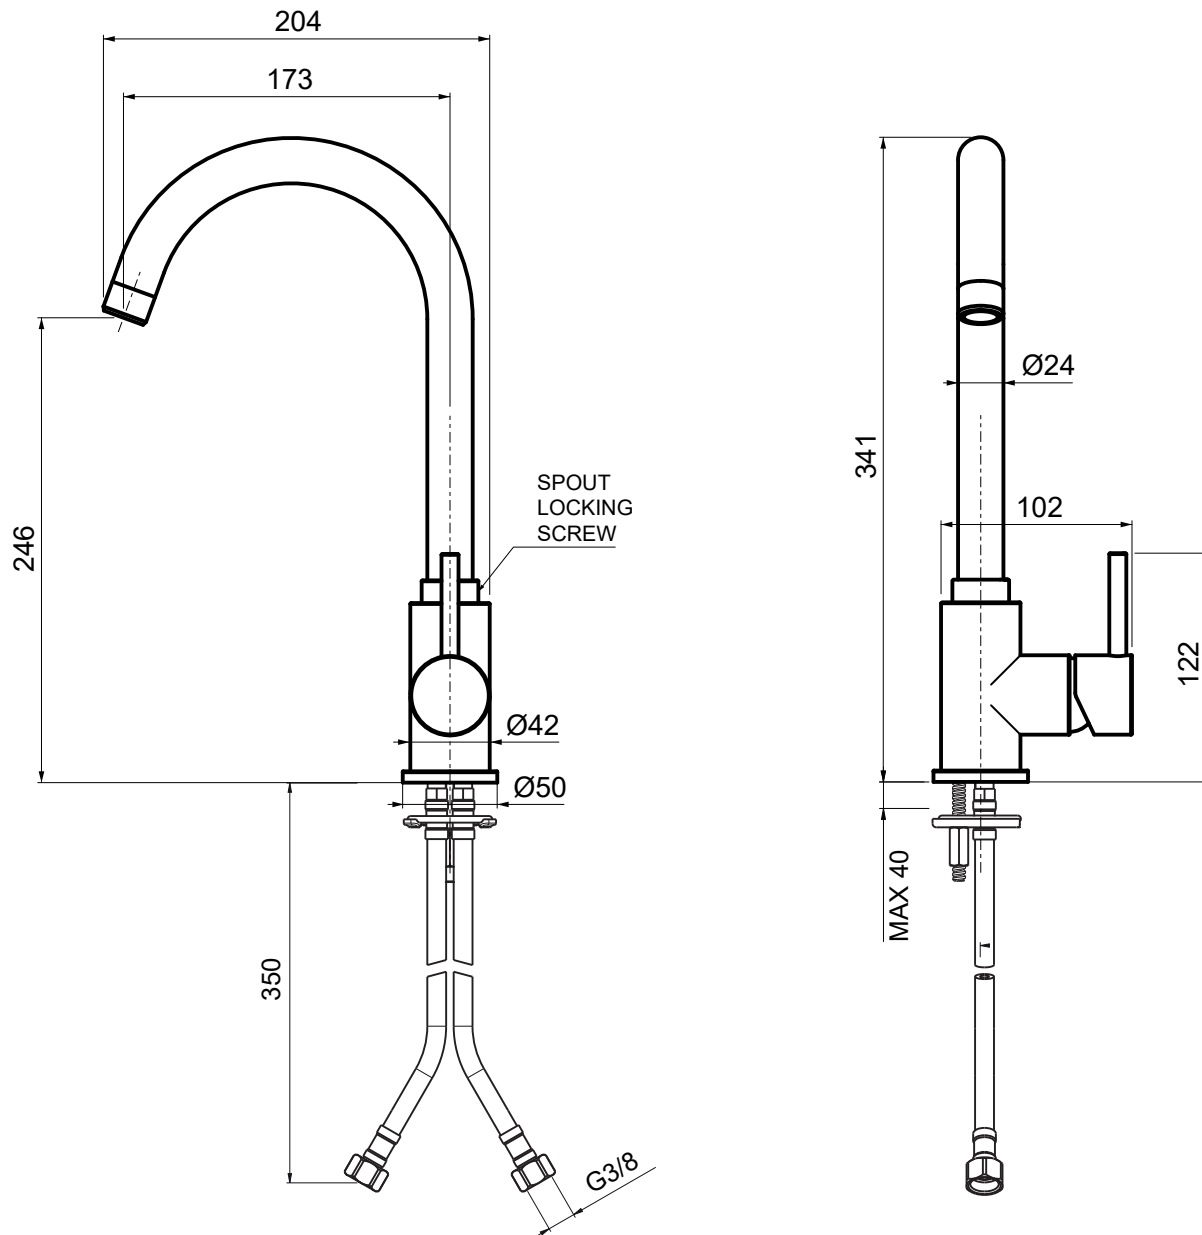

OIOLI
RUBINETTERIE
 e-mail: mattia@oioli.com
 Via Pul Stretta, 10/12
 28024 Gozzano (No) Italy
 Tel. 0322 956338
 Fax 0322 912094

DATA	23/05/2016	VERSIONE	PROGETTO	SCALA	CODICE DISEGNO	
DISEGNATORE				1:4		
DESCRIZIONE						ARTICOLO
MISCELATORE LEVELLO CANNA GIREVOLE MICRO						MILC545RO