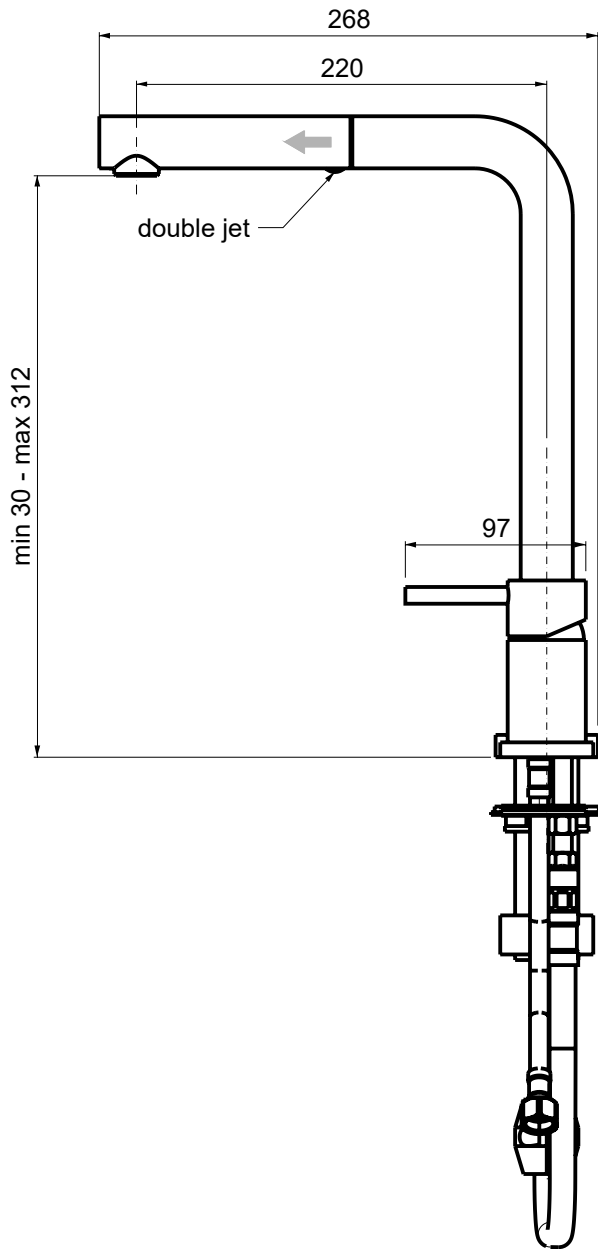

OIOLI
RUBINETTERIE

e-mail: mattia@oioli.com

Via Pul Stretta, 10/12
28024 Gozzano (No)
ITALY

Tel. 0322 956338
Fax 0322 912094

DATA	04/03/2017	VERSIONE	PROGETTO	SCALA	CODICE DISEGNO	
DISEGNATORE				1:4		
DESCRIZIONE						ARTICOLO
MISCELATORE LEVELLO CON CANNA REGOLABILE MICRO						MILC543RO