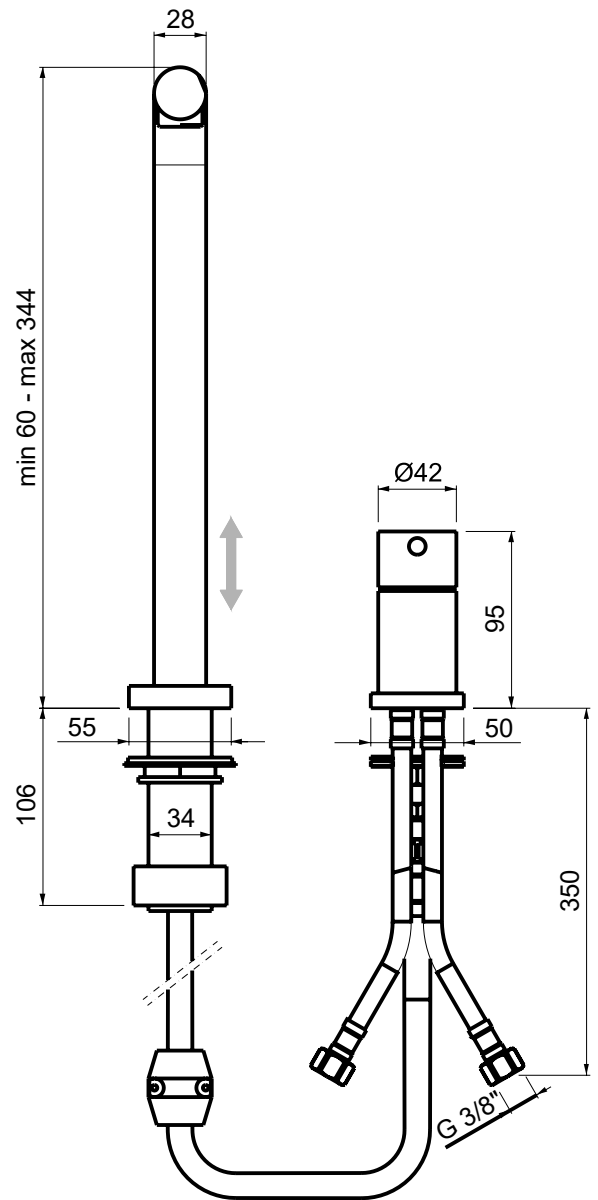

OIOLI
RUBINETTERIE

e-mail: mattia@oioli.com

Via Pul Stretta, 10/12
28024 Gozzano (No)
ITALY

Tel. 0322 956338
Fax 0322 912094

DATA	04/03/2017	VERSIONE	PROGETTO	SCALA	CODICE DISEGNO	
DISEGNATORE				1:4		
DESCRIZIONE						ARTICOLO
MISCELATORE LEVELLO CON CANNA REGOLABILE MICRO						MILC543RO