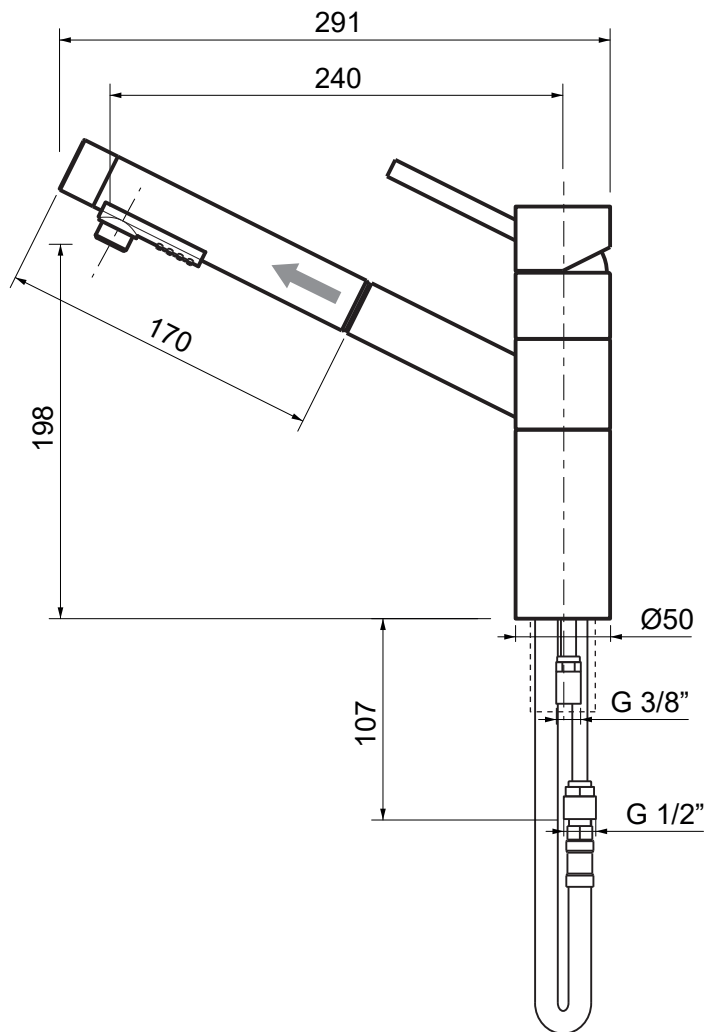

OIOLI
RUBINETTERIE
 e-mail: mattia@oioli.com
 Via Pul Stretta, 10/12
 28024 Gozzano (No) Italy
 Tel. 0322 956338
 Fax 0322 912094

DATA	25/02/2016	VERSIONE	PROGETTO	SCALA	CODICE DISEGNO	
DISEGNATORE				1:4		
DESCRIZIONE						ARTICOLO
MISCELATORE LEVELLO CON DOCCIA MICRO						MILC541RO