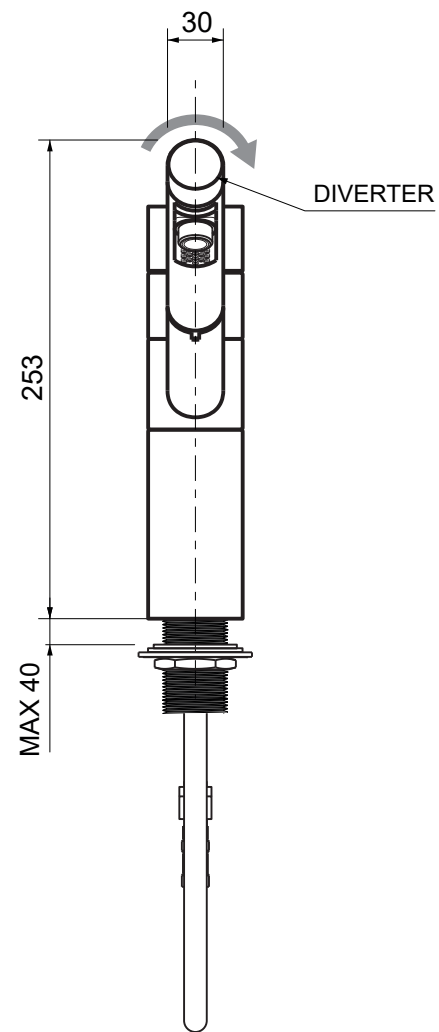

OIOLI
RUBINETTERIE
 e-mail: mattia@oioli.com
 Via Pul Stretta, 10/12
 28024 Gozzano (No) Italy
 Tel. 0322 956338
 Fax 0322 912094

DATA	25/02/2016	VERSIONE	PROGETTO	SCALA	CODICE DISEGNO	
DISEGNATORE				1:4		
DESCRIZIONE						ARTICOLO
MISCELATORE LEVELLO CON DOCCIA MICRO						MILC541RO