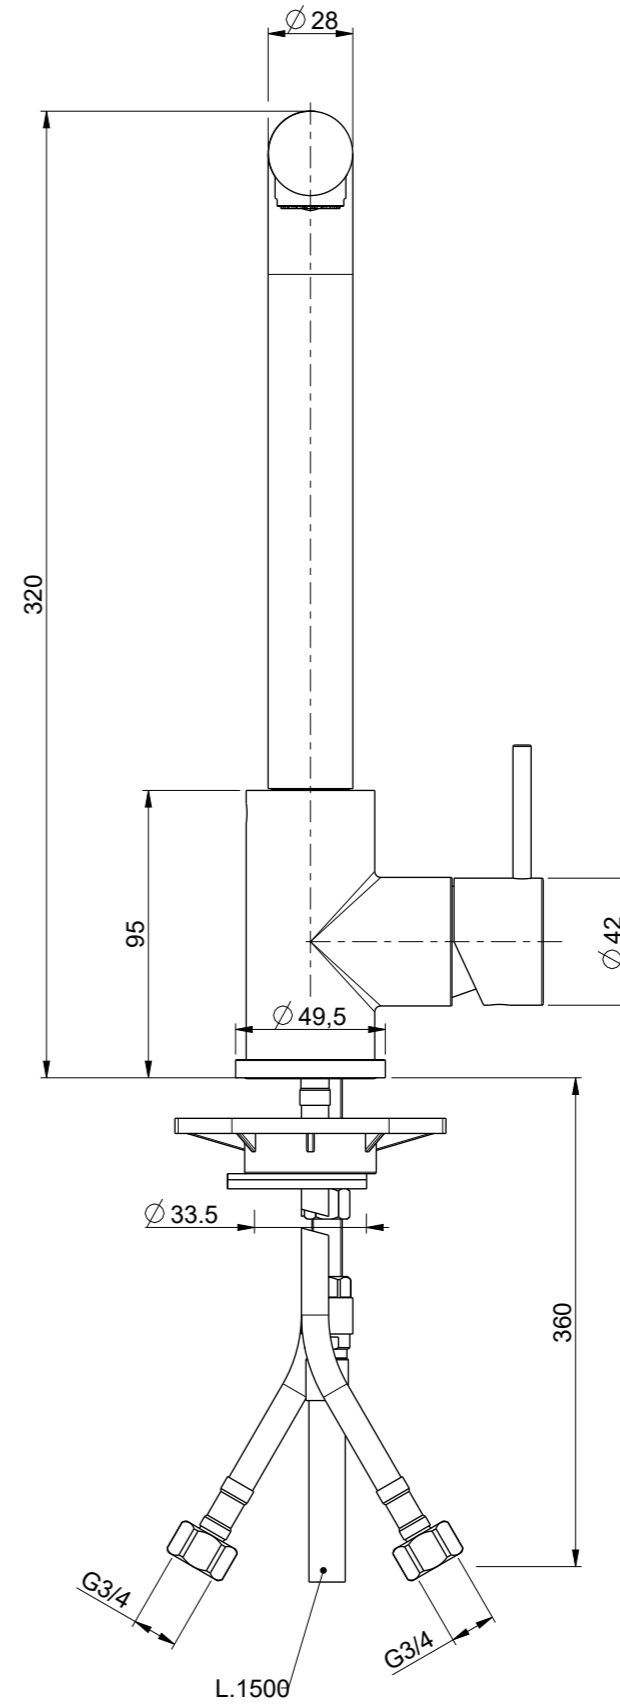

OIOLI RUBINETTERIE e-mail: mattia@oioli.com Via Pul Stretta, 10/12 28024 Gozzano (No) ITALY	DATA	22/11/2023	VERSIONE	PROGETTO	SCALA	CODICE DISEGNO	
	DISEGNATORE	B.F.	1.3		2:5	OIMILC540RO	
DESCRIZIONE							ARTICOLO
LAVELLO DOCCETTA ESTRAIBILE LEVA LATERALE							MILC540RO