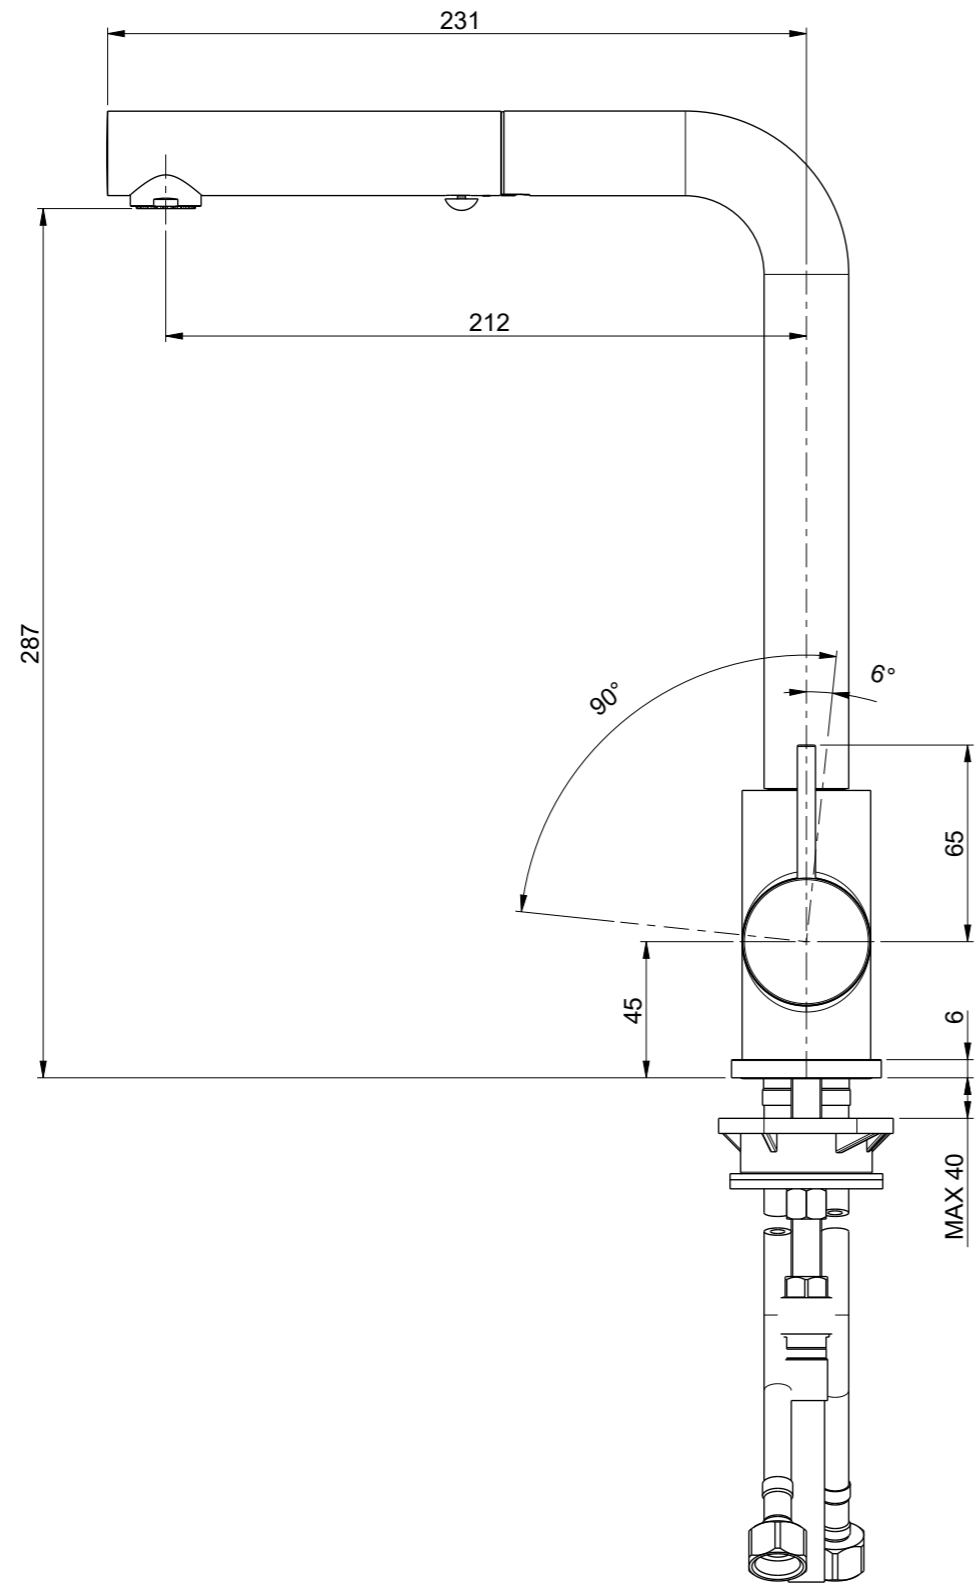

OIOLI RUBINETTERIE e-mail: mattia@oioli.com Via Pul Stretta, 10/12 28024 Gozzano (No) ITALY	DATA	22/11/2023	VERSIONE	PROGETTO	SCALA	CODICE DISEGNO	
	DISEGNATORE	B.F.	1.3		2:5	OIMILC540RO	
DESCRIZIONE							ARTICOLO
LAVELLO DOCCETTA ESTRAIBILE LEVA LATERALE							MILC540RO