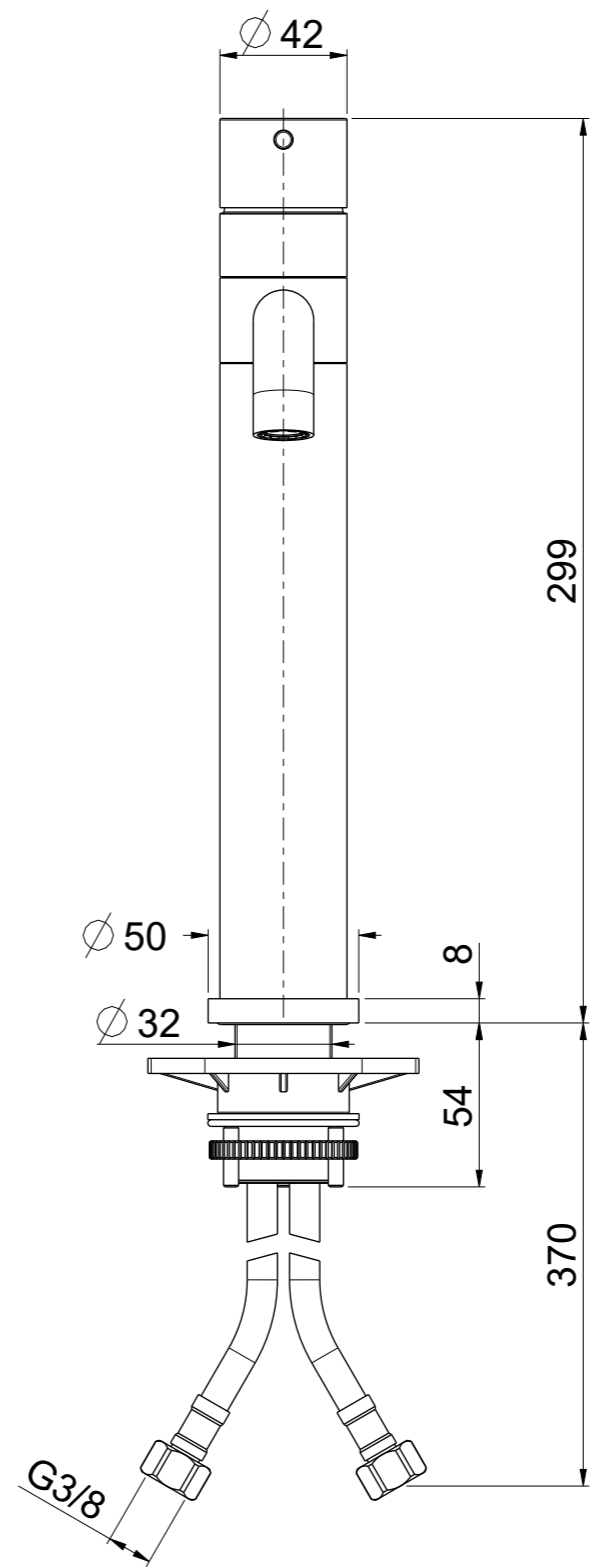

OIOLI RUBINETTERIE e-mail: mattia@oioli.com Via Pul Stretta, 10/12 28024 Gozzano (No) ITALY	DATA	12/10/2023	VERSIONE	PROGETTO	SCALA	CODICE DISEGNO	
	DISEGNATORE	B.F.	1.4		2:5	OIMILC535RO	
DESCRIZIONE							ARTICOLO
LAVELLO MONOFORO MONOCAMANDO MICRO							MILC535RO