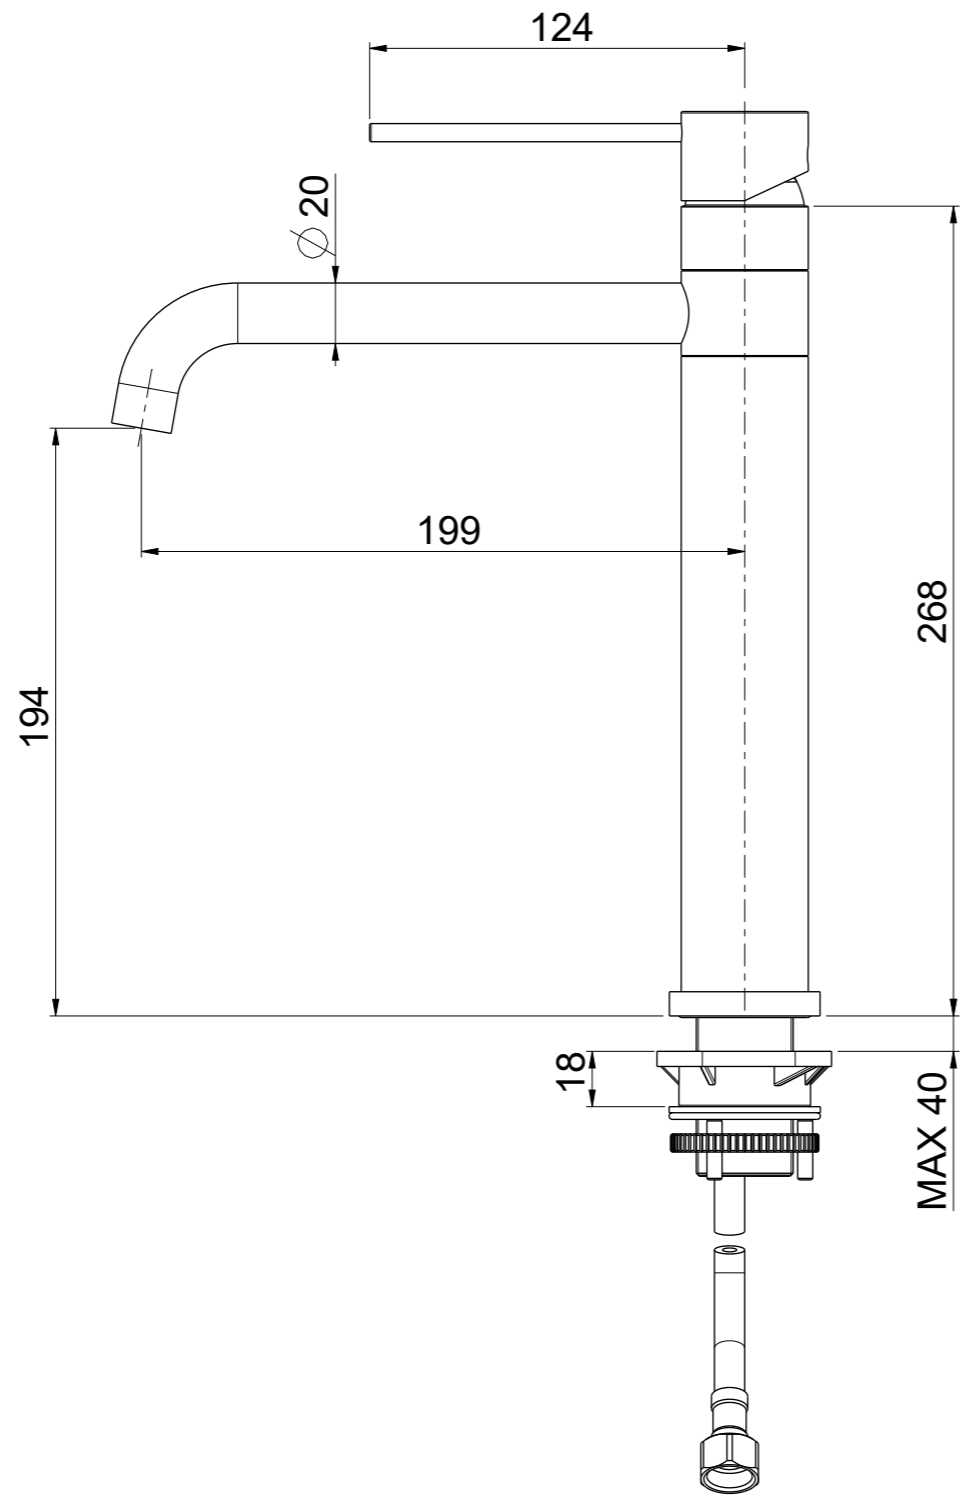

OIOLI RUBINETTERIE e-mail: mattia@oioli.com Via Pul Stretta, 10/12 28024 Gozzano (No) ITALY	DATA	12/10/2023	VERSIONE	PROGETTO	SCALA	CODICE DISEGNO	
	DISEGNATORE	B.F.	1.4		2:5	OIMILC535RO	
DESCRIZIONE							ARTICOLO
LAVELLO MONOFORO MONOCAMANDO MICRO							MILC535RO