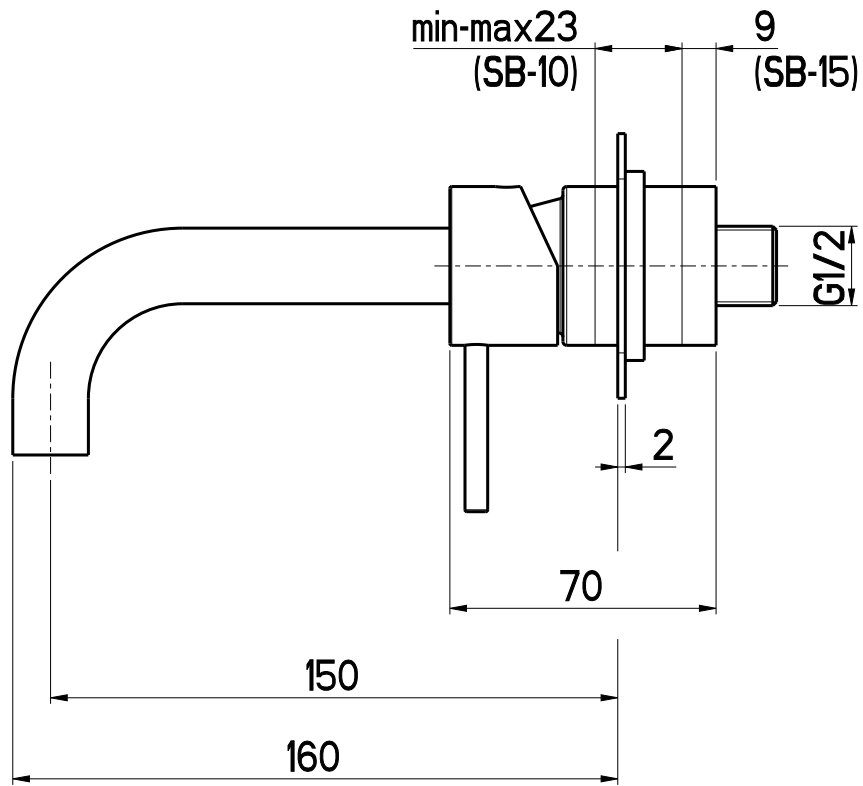

**OIOLI**  
**RUBINETTERIE**  
 e-mail: mattia@oioli.com  
 Via Pul Stretta, 10/12  
 28024 Gozzano (No) Italy  
 Tel. 0322 956338  
 Fax 0322 912094

DATA	19/10/2023	VERSIONE	PROGETTO	SCALA	CODICE DISEGNO	
DISEGNATORE	B.F.	1.2		1:2		
DESCRIZIONE						ARTICOLO
PARTI ESTERNE LAVABO A PARETE MICRO						MIEL502RO