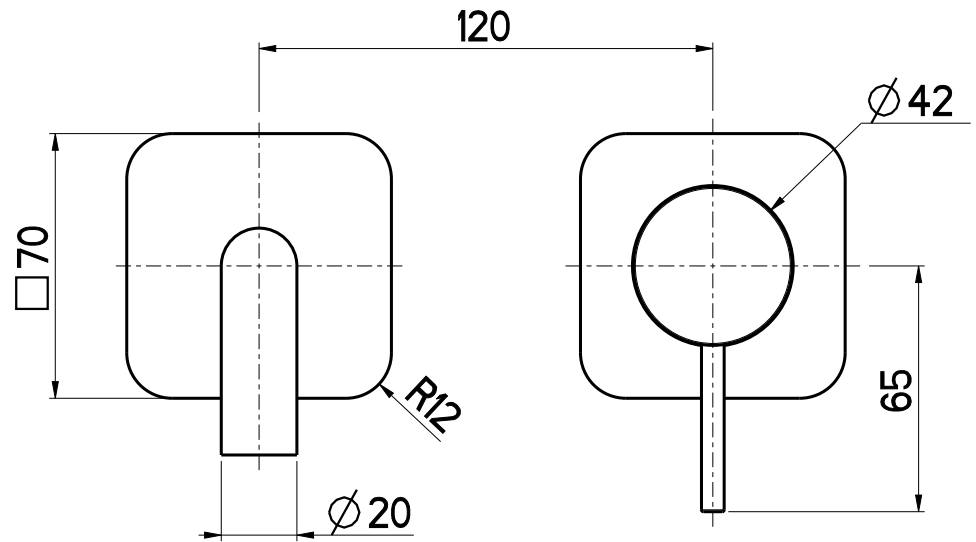

**OIOLI**  
**RUBINETTERIE**  
 e-mail: mattia@oioli.com  
 Via Pul Stretta, 10/12  
 28024 Gozzano (No) Italy  
 Tel. 0322 956338  
 Fax 0322 912094

DATA	19/10/2023	VERSIONE	PROGETTO	SCALA	CODICE DISEGNO	
DISEGNATORE	B.F.	1.2		1:2		
DESCRIZIONE						ARTICOLO
PARTI ESTERNE LAVABO A PARETE MICRO						MIEL502RO