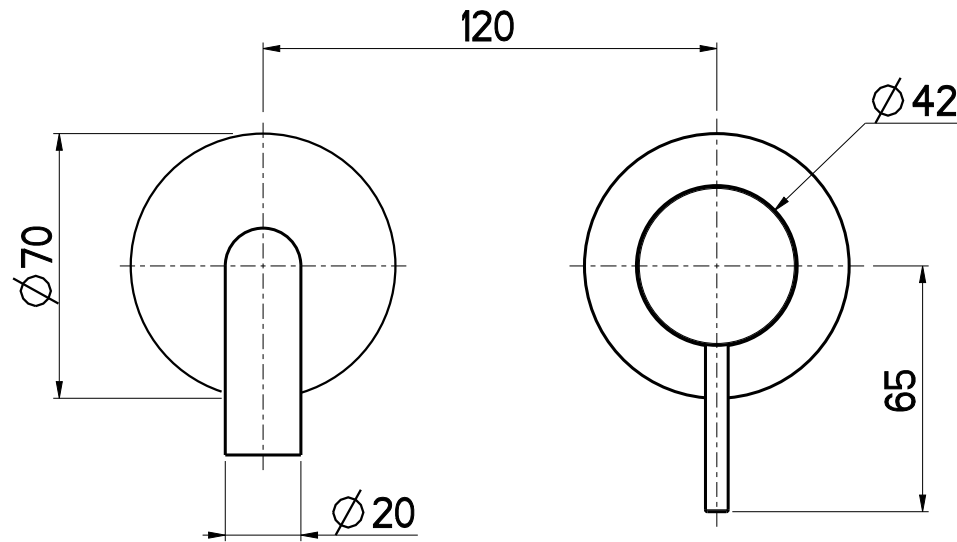

**OIOLI**  
**RUBINETTERIE**  
 e-mail: mattia@oioli.com  
 Via Pul Stretta, 10/12  
 28024 Gozzano (No) Italy  
 Tel. 0322 956338  
 Fax 0322 912094

DATA	19/10/2023	VERSIONE	PROGETTO	SCALA	CODICE DISEGNO	
DISEGNATORE	B.F.	1.2		1:2		
DESCRIZIONE						ARTICOLO
PARTI ESTERNE LAVABO A PARETE MICRO						MIEL402RO