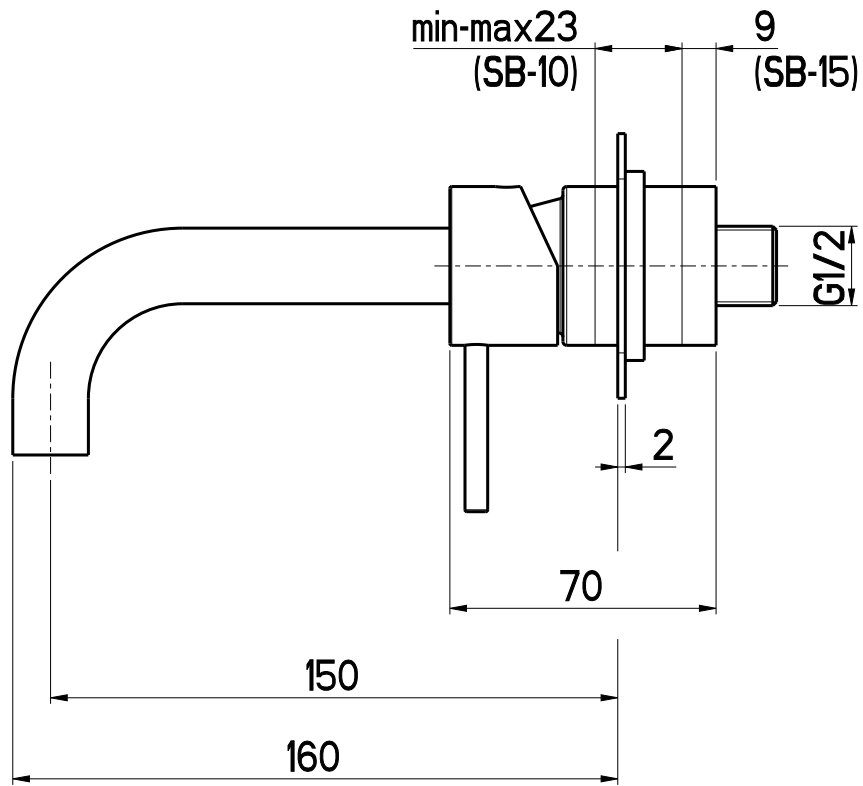

**OIOLI**  
**RUBINETTERIE**  
 e-mail: mattia@oioli.com  
 Via Pul Stretta, 10/12  
 28024 Gozzano (No) Italy  
 Tel. 0322 956338  
 Fax 0322 912094

DATA	19/10/2023	VERSIONE	PROGETTO	SCALA	CODICE DISEGNO	
DISEGNATORE	B.F.	1.2		1:2		
DESCRIZIONE						ARTICOLO
PARTI ESTERNE LAVABO A PARETE MICRO						MIEL402RO