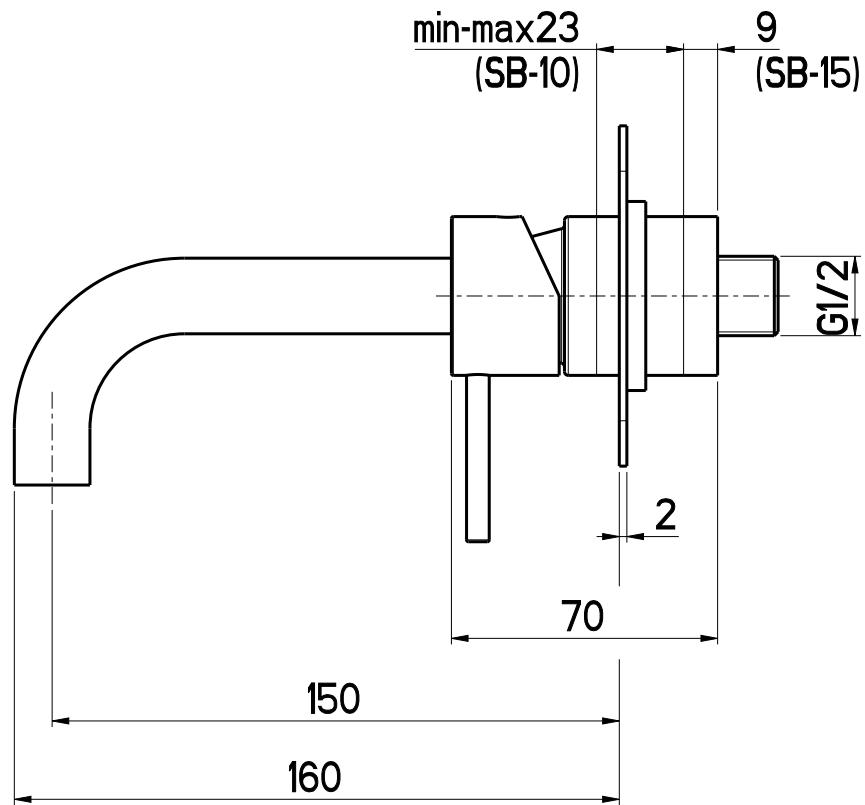

OIOLI
RUBINETTERIE
 e-mail: mattia@oioli.com
 Via Pul Stretta, 10/12
 28024 Gozzano (No) Italy
 Tel. 0322 956338
 Fax 0322 912094

DATA	19/10/2023	VERSIONE	PROGETTO	SCALA	CODICE DISEGNO	
DISEGNATORE	B.F.	1.2		1:2		
DESCRIZIONE						ARTICOLO MIEL302RO
PARTI ESTERNE LAVABO A PARETE MICRO						