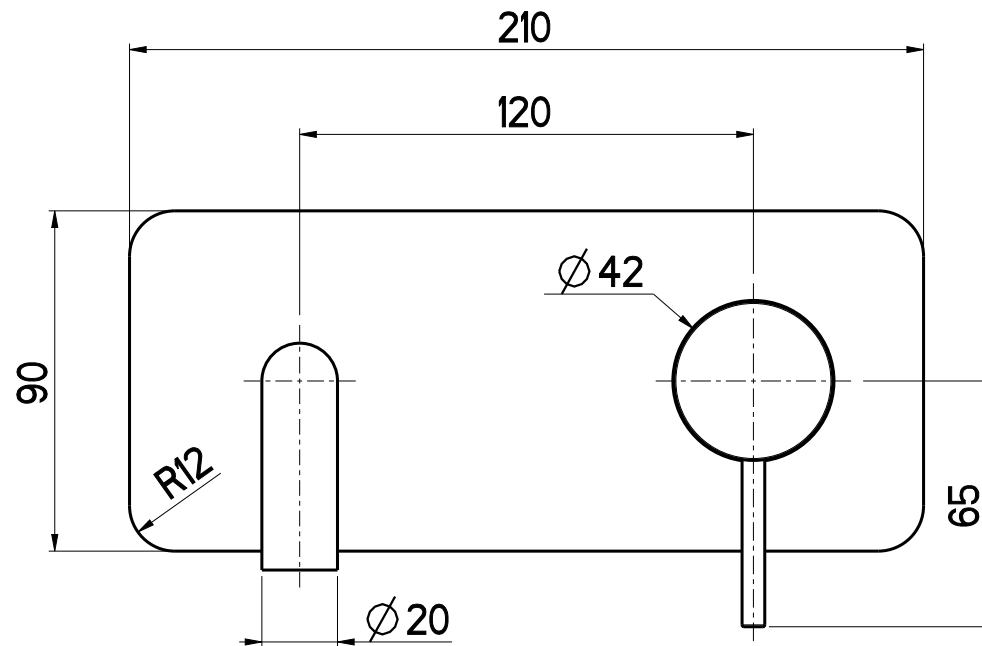

OIOLI
RUBINETTERIE
 e-mail: mattia@oioli.com
 Via Pul Stretta, 10/12
 28024 Gozzano (No) Italy
 Tel. 0322 956338
 Fax 0322 912094

DATA	19/10/2023	VERSIONE	PROGETTO	SCALA	CODICE DISEGNO	
DISEGNATORE	B.F.	1.2		1:2		
DESCRIZIONE						ARTICOLO MIEL302RO
PARTI ESTERNE LAVABO A PARETE MICRO						