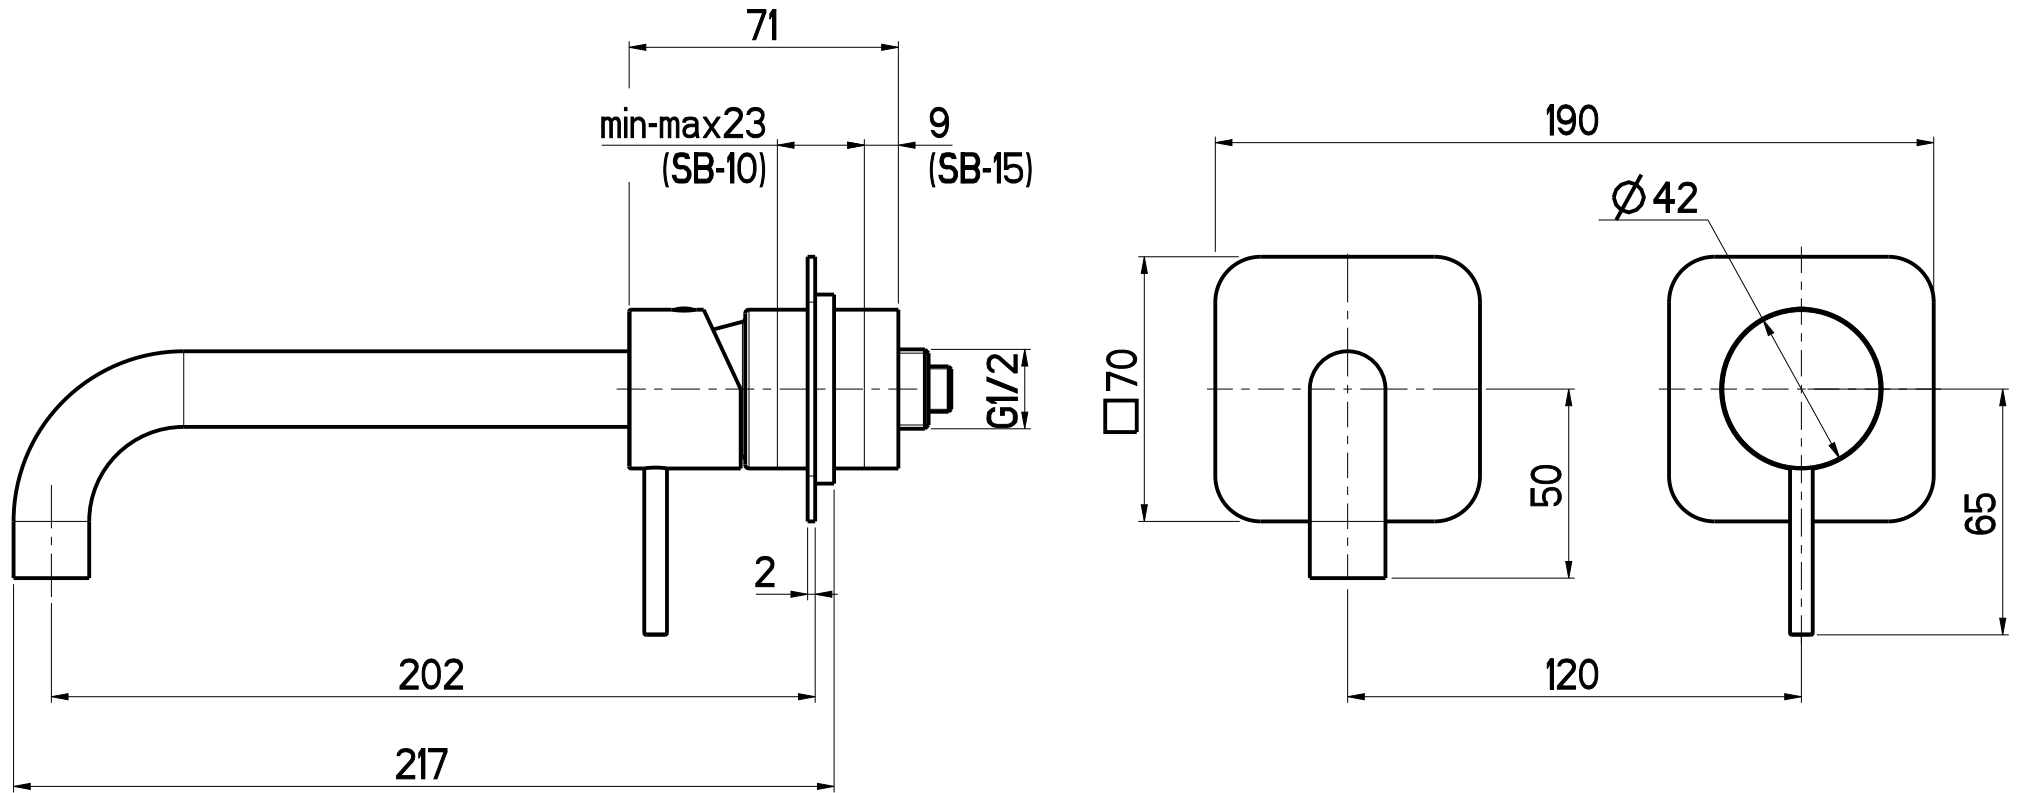

OIOLI
RUBINETTERIE

e-mail: mattia@oioli.com
 Via Pul Stretta, 10/12
 28024 Gozzano (No) Italy
 Tel. 0322 956338
 Fax 0322 912094

DATA	19/10/2023	VERSIONE	PROGETTO	SCALA	CODICE DISEGNO	
DISEGNATORE	B.F.	1.2		1:2	OIMIEL202RO	
DESCRIZIONE						ARTICOLO
PARTI ESTERNE LAVABO A PARETE MICRO						MIEL202RO