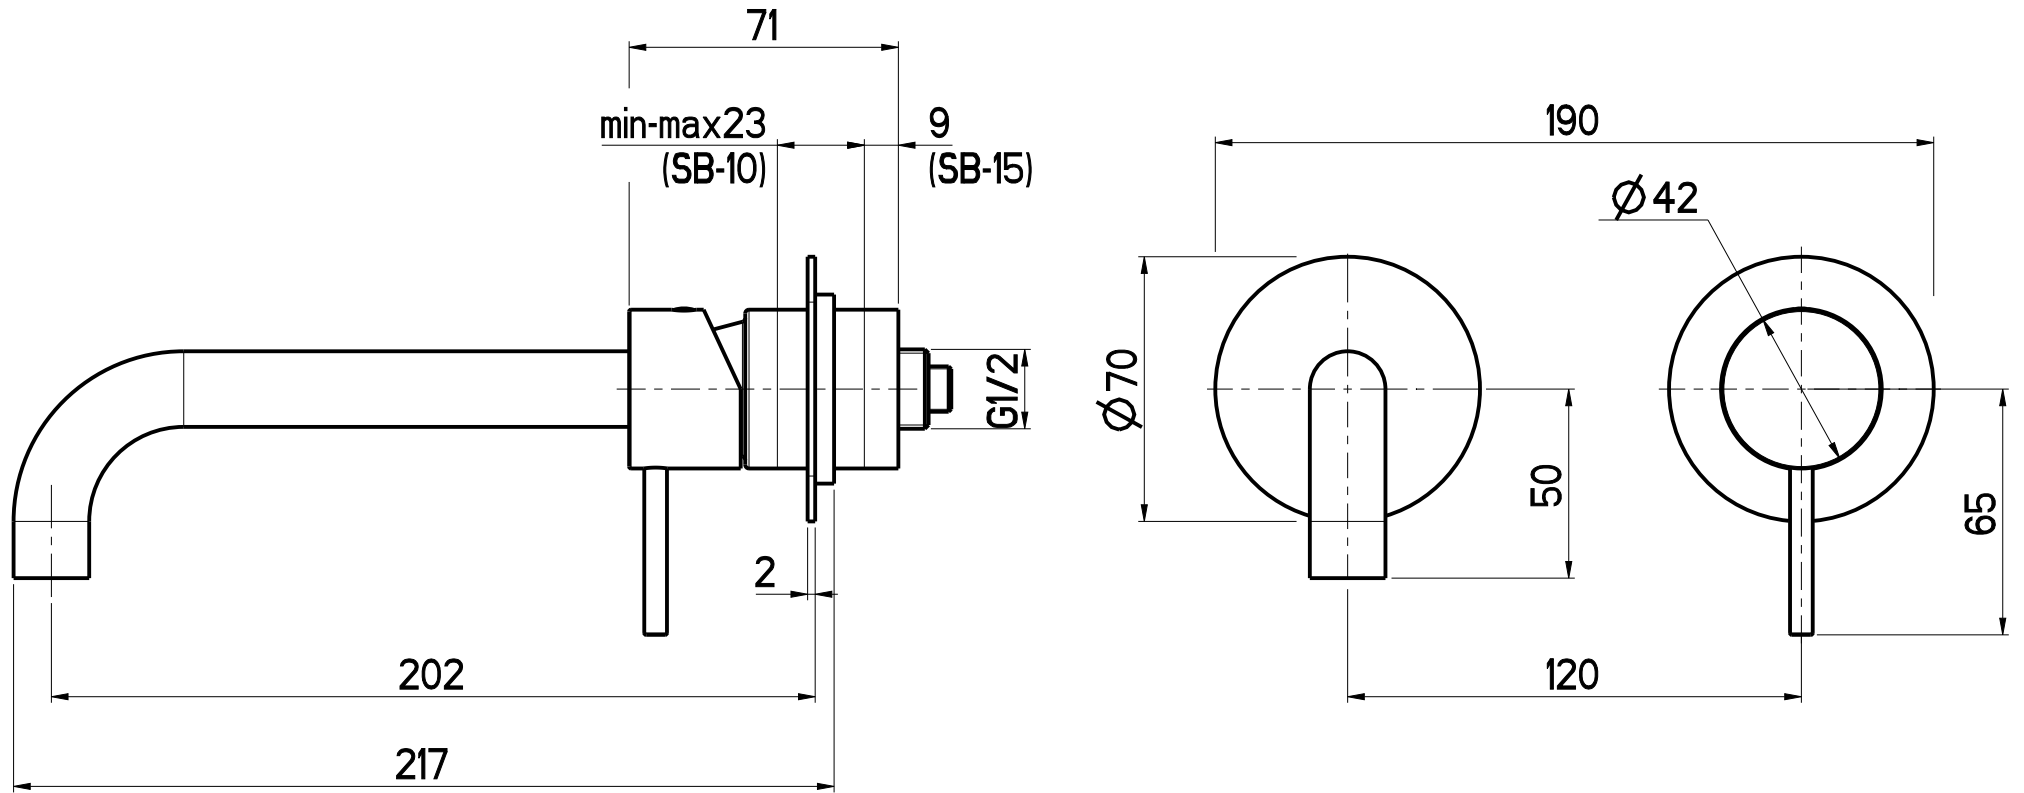

**OIOLI**  
**RUBINETTERIE**

e-mail: mattia@oioli.com  
 Via Pul Stretta, 10/12  
 28024 Gozzano (No) Italy  
 Tel. 0322 956338  
 Fax 0322 912094

DATA	19/10/2023	VERSIONE	PROGETTO	SCALA	CODICE DISEGNO	
DISEGNATORE	B.F.	1.2		1:2		
DESCRIZIONE						ARTICOLO
PARTI ESTERNE LAVABO A PARETE MICRO						MIEL102RO