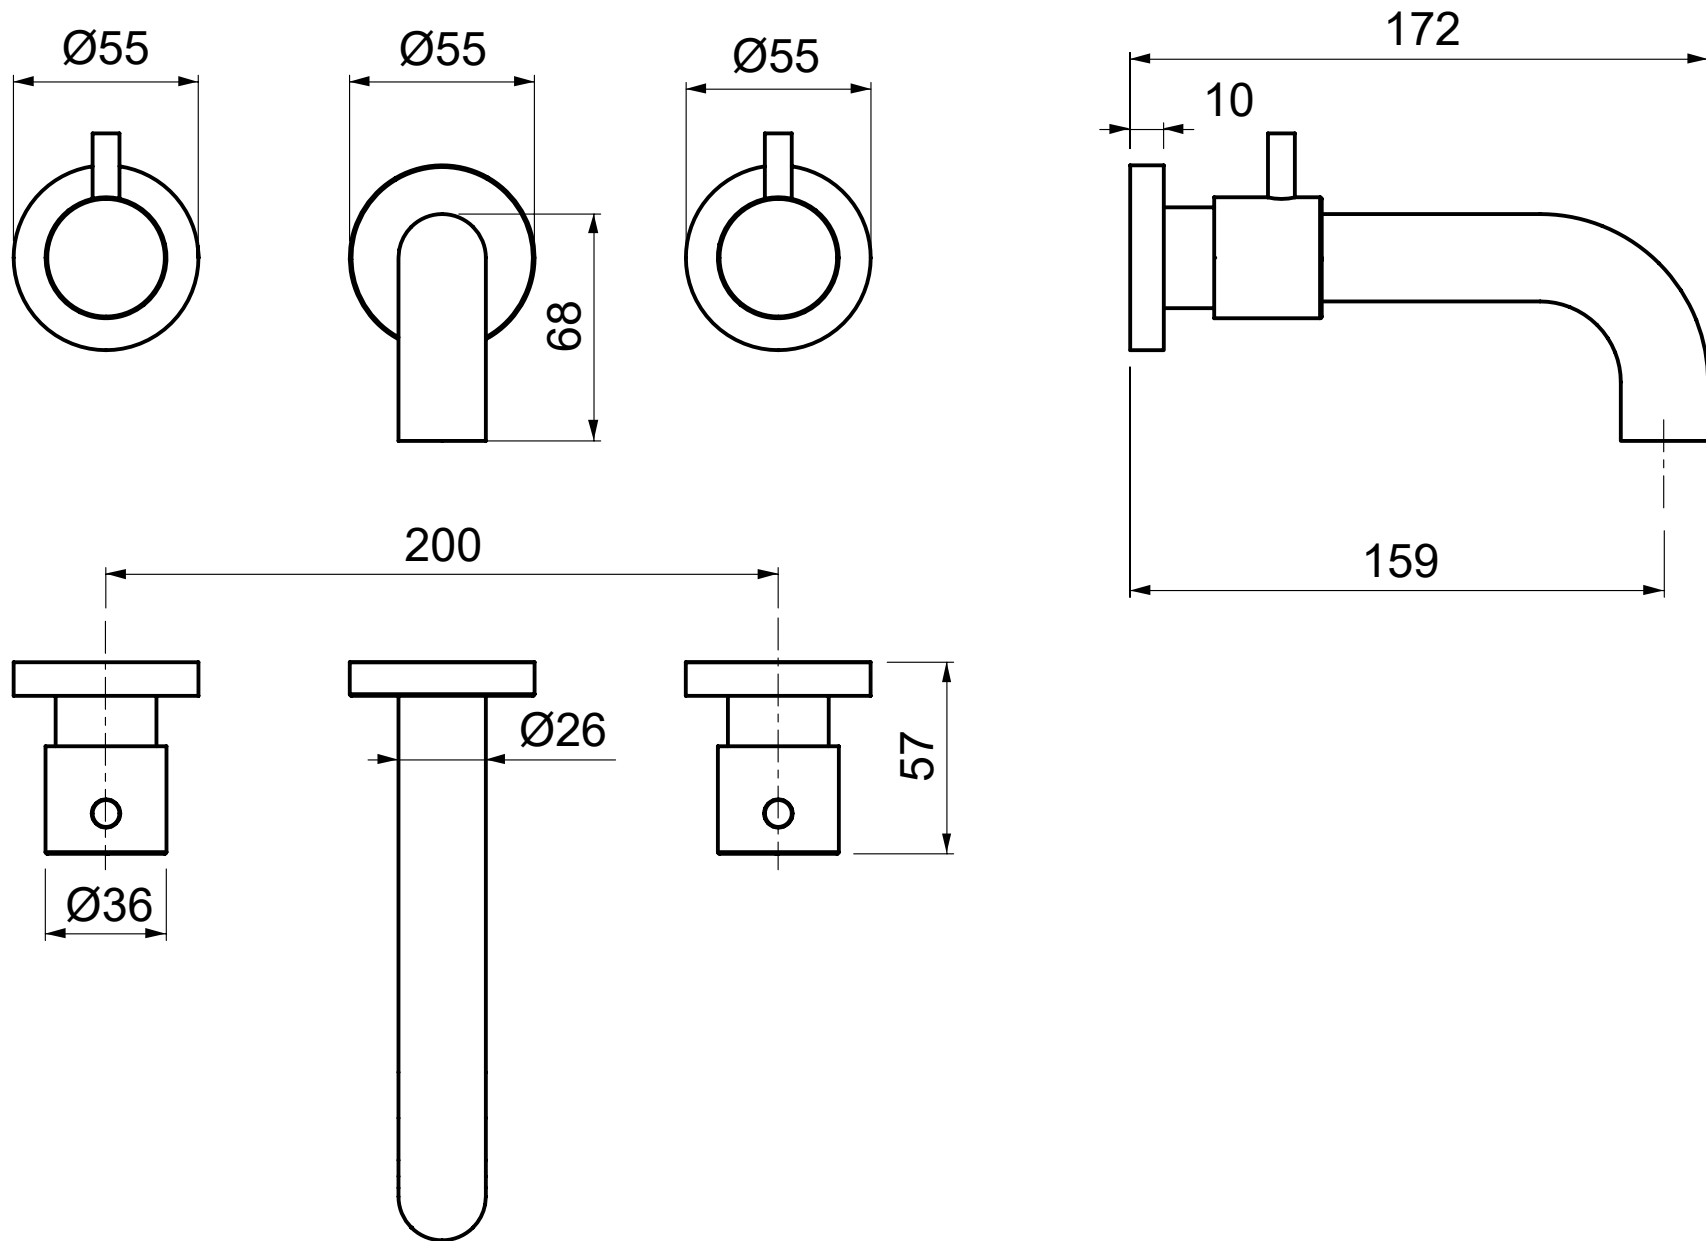

Questo disegno e' di proprieta' di OIOLI Rubinerterie che, a norma di legge, si riserva tutti i diritti.
This drawing is the property of OIOLI Rubinerterie and must not be copied in part or whole without prior written permission of OIOLI Rubinerterie.

OIOLI
RUBINETTERIE

e-mail: mattia@oioli.com
Via Pul Stretta, 10/12
28024 Gozzano (No) Italy
Tel. 0322 956338
Fax 0322 912094

DATA	19/10/2023	VERSIONE	PROGETTO	SCALA	CODICE DISEGNO
DISEGNATORE		1.2			

DESCRIZIONE
PARTI ESTERNE LAVABO A PARETE 3 FORI MICRO

ARTICOLO
MIEL063RO