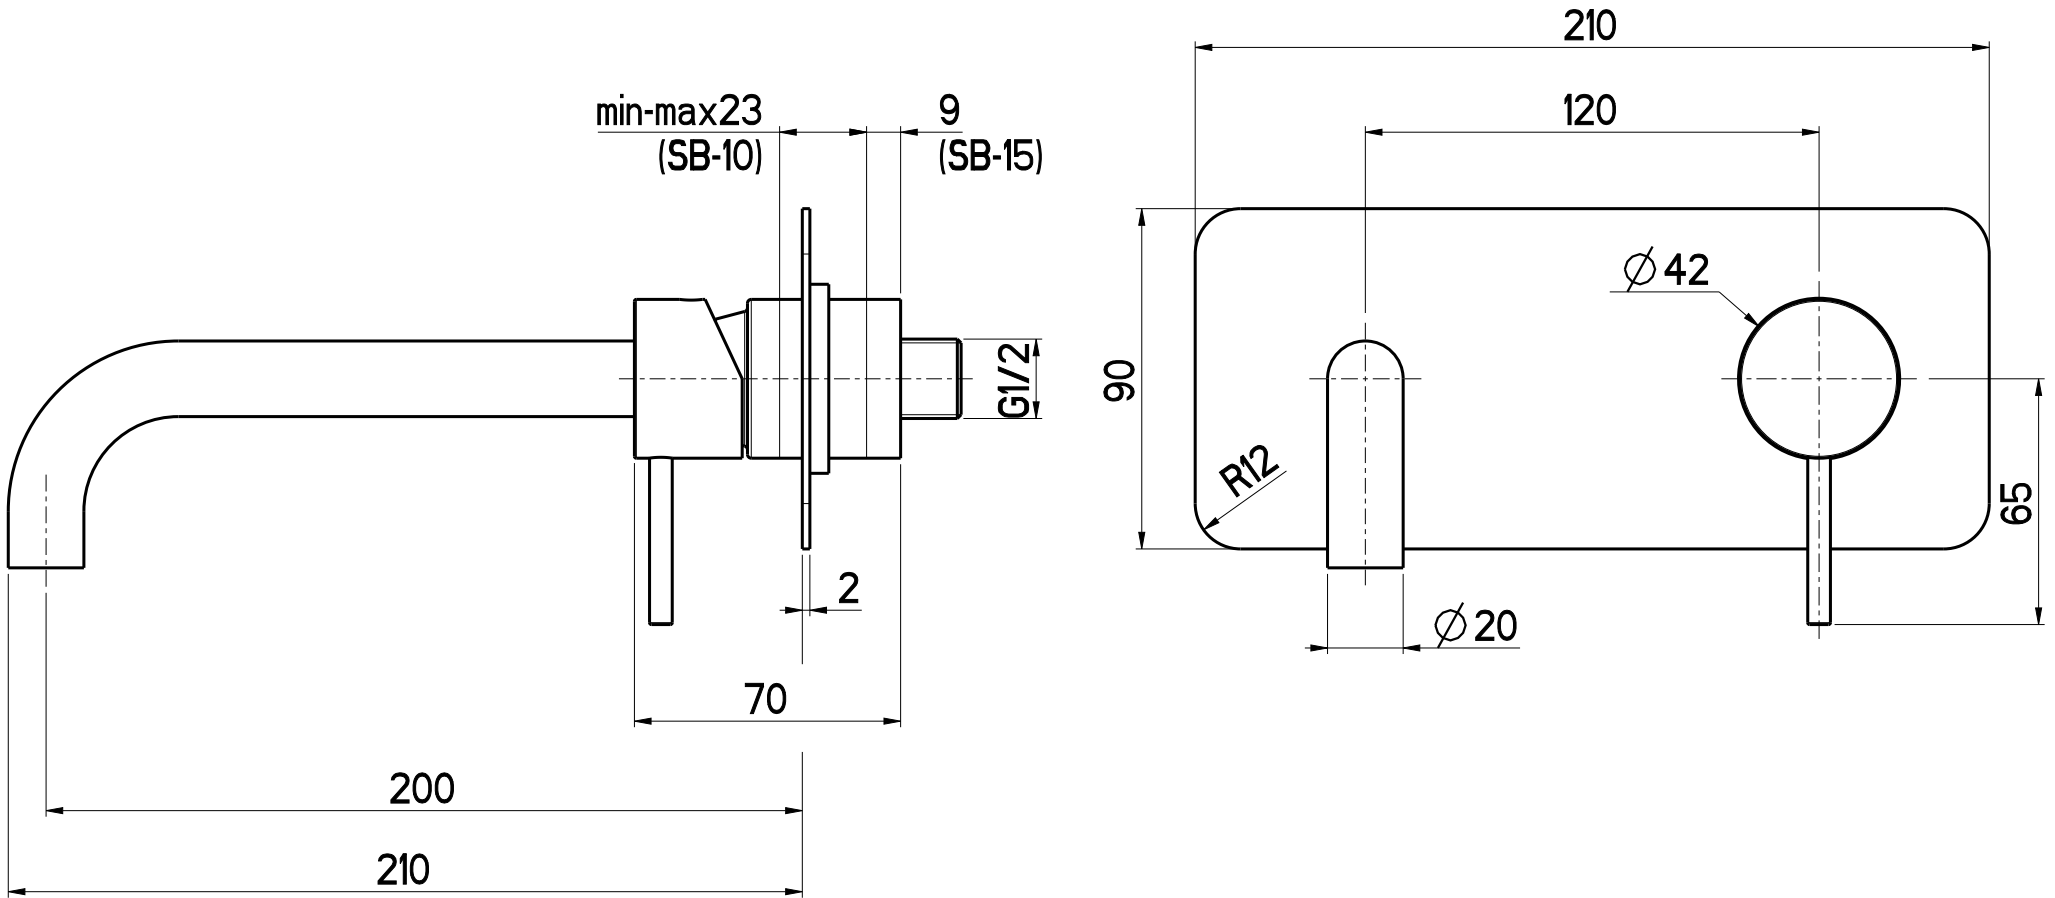

OIOLI
RUBINETTERIE

e-mail: mattia@oioli.com
 Via Pul Stretta, 10/12
 28024 Gozzano (No) Italy
 Tel. 0322 956338
 Fax 0322 912094

DATA	19/10/2023	VERSIONE	PROGETTO	SCALA	CODICE DISEGNO	
DISEGNATORE	B.F.	1.2		1:2		
DESCRIZIONE						ARTICOLO
PARTI ESTERNE LAVABO A PARETE MICRO						MIEL002RO