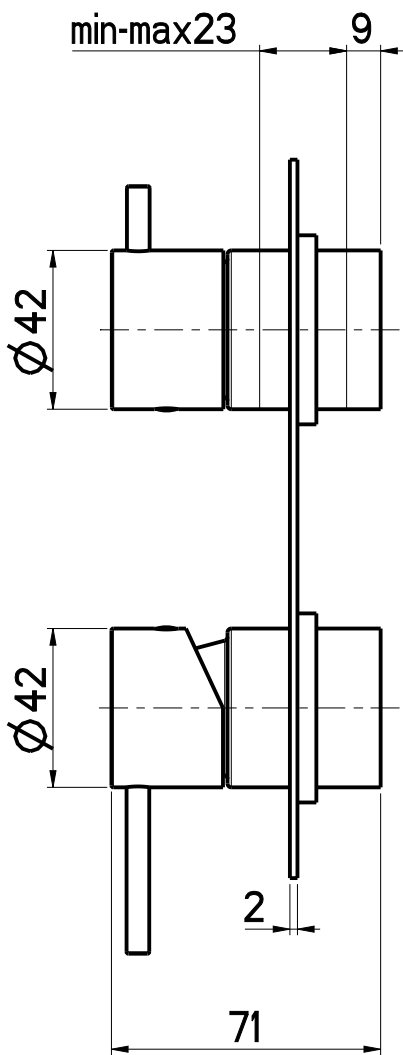

Questo disegno e' di proprieta' di OIOLI Rubinerie che, a norma di legge, si riserva tutti i diritti.
This drawing / specification is the property of OIOLI Rubinerie and must not be copied in part or whole without prior written permission of OIOLI Rubinerie.

OIOLI
RUBINETTERIE

e-mail: mattia@oioli.com

Via Pul Stretta, 10/12
28024 Gozzano (No)
ITALY

Tel. 0322 956338
Fax 0322 912094

DATA

4/5/2023

VERSIONE

1.3

PROGETTO

SCALA

1:2

CODICE DISEGNO

DESCRIZIONE

PARTI ESTERNE DOCCIA A PARETE C/DEV. 3 VIE MICRO

ARTICOLO

MIED623RO