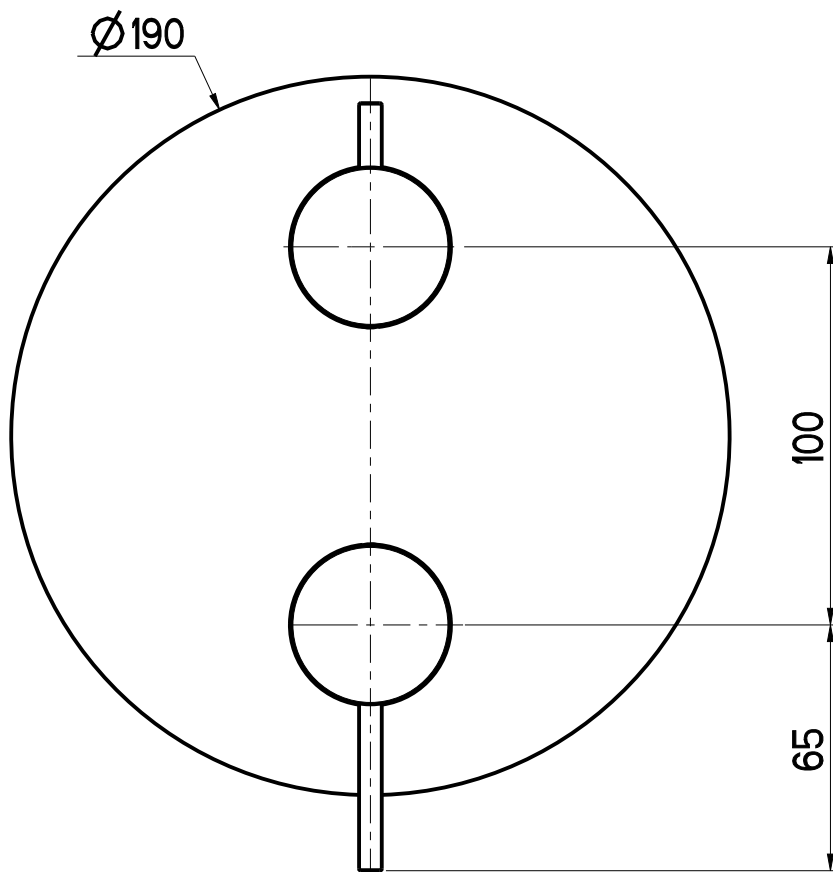

Questo disegno e' di proprieta' di OIOLI Rubinerie che, a norma di legge, si riserva tutti i diritti.
This drawing / specification is the property of OIOLI Rubinerie and must not be copied in part or whole without prior written permission of OIOLI Rubinerie.

OIOLI
RUBINETTERIE

e-mail: mattia@oioli.com

Via Pul Stretta, 10/12
28024 Gozzano (No)
ITALY

Tel. 0322 956338
Fax 0322 912094

DATA

4/5/2023

VERSIONE

1.3

PROGETTO

SCALA

1:2

CODICE DISEGNO

DESCRIZIONE

PARTI ESTERNE DOCCIA A PARETE C/DEV. 3 VIE MICRO

ARTICOLO

MIED623RO