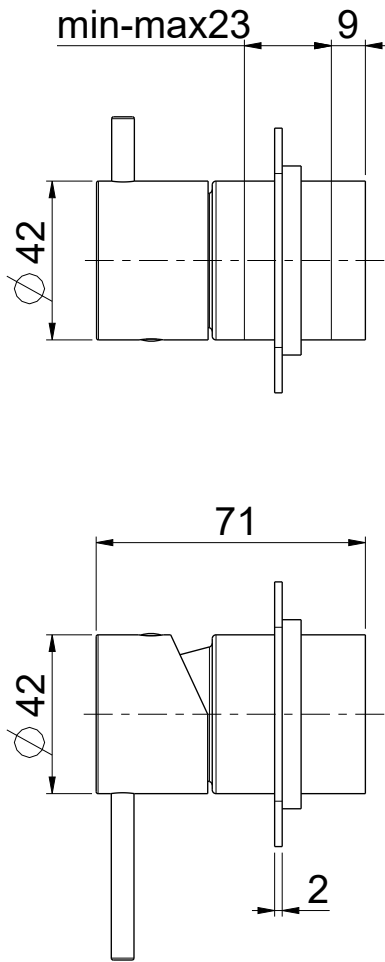

**OIOLI**  
**RUBINETTERIE**

e-mail: mattia@oioli.com  
 Via Pul Stretta, 10/12  
 28024 Gozzano (No) Italy  
 Tel. 0322 956338  
 Fax 0322 912094

DATA	13/9/2023	VERSIONE	PROGETTO	SCALA	CODICE DISEGNO	
DISEGNATORE	B.F.	1.2		1:2	OIMIED223RO	
DESCRIZIONE						ARTICOLO
PARTI ESTERNE DOCCIA A PARETE C/DEV. 3 VIE MICRO						MIED223RO