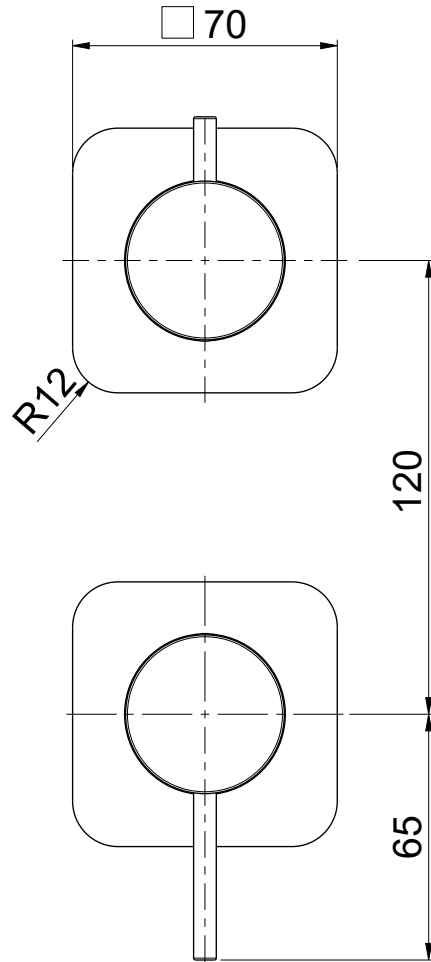

**OIOLI**  
**RUBINETTERIE**

e-mail: mattia@oioli.com  
 Via Pul Stretta, 10/12  
 28024 Gozzano (No) Italy  
 Tel. 0322 956338  
 Fax 0322 912094

DATA	13/9/2023	VERSIONE	PROGETTO	SCALA	CODICE DISEGNO	
DISEGNATORE	B.F.	1.2		1:2	OIMIED223RO	
DESCRIZIONE						ARTICOLO
PARTI ESTERNE DOCCIA A PARETE C/DEV. 3 VIE MICRO						MIED223RO