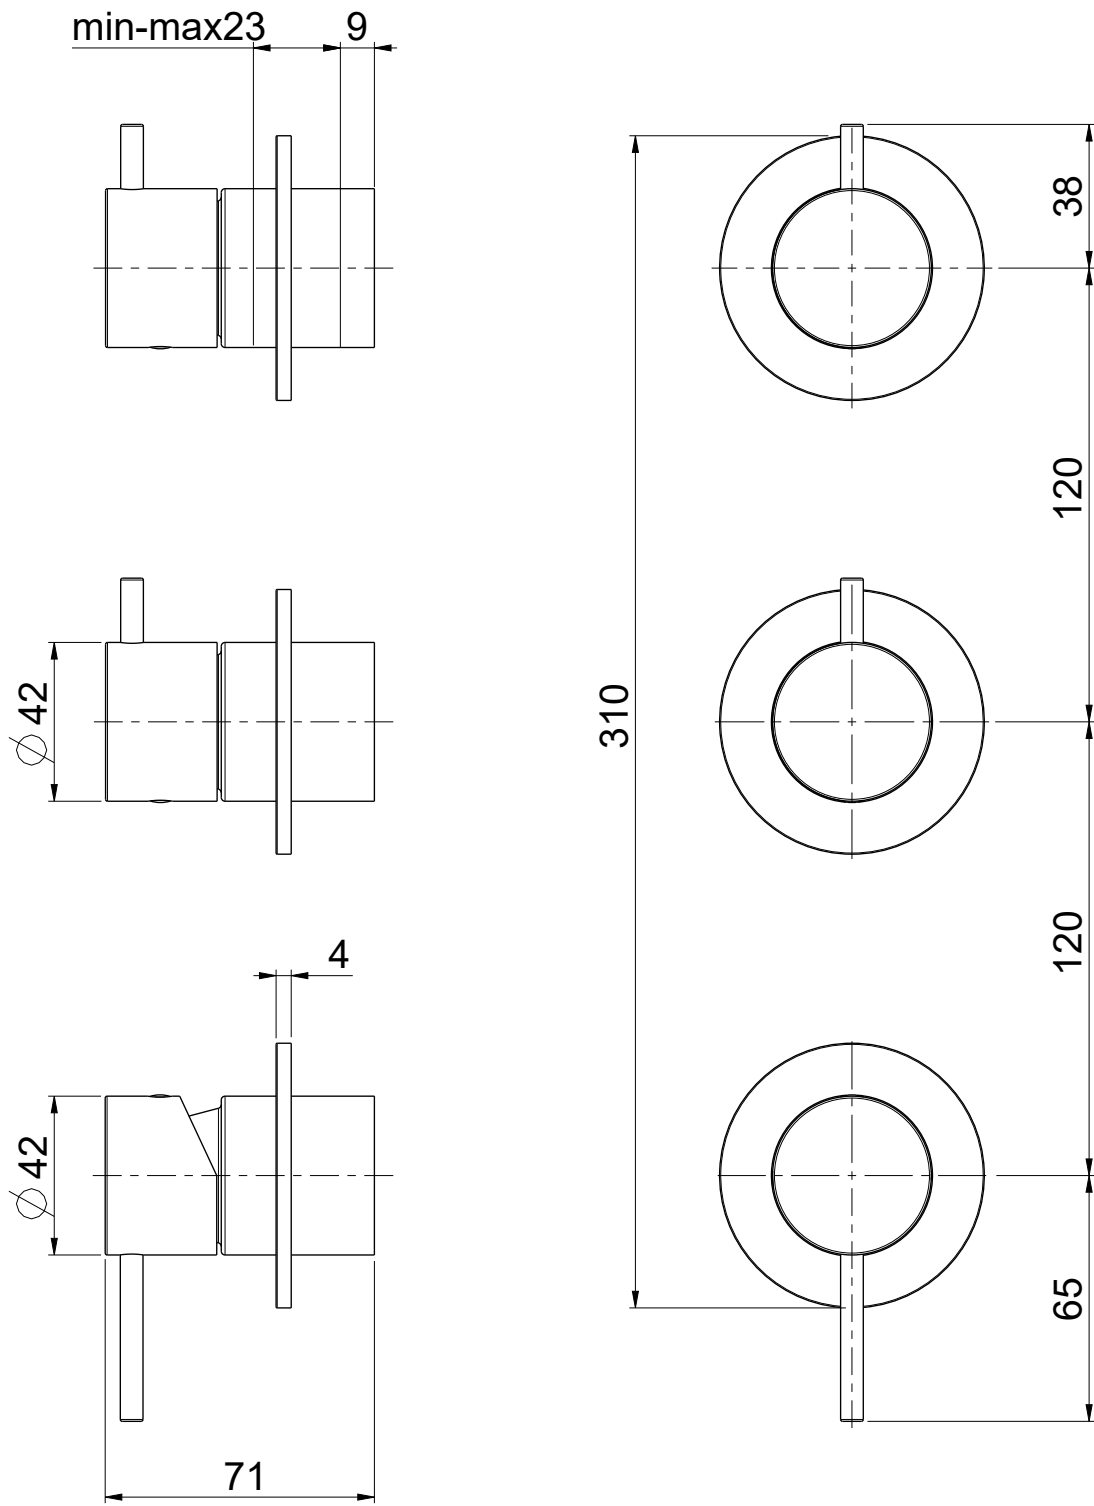

**OIOLI**  
**RUBINETTERIE**

e-mail: mattia@oioli.com  
 Via Pul Stretta, 10/12  
 28024 Gozzano (No) Tel. 0322 956338  
 ITALY Fax 0322 912094

DATA	9/12/2023	VERSIONE	PROGETTO	SCALA	CODICE DISEGNO
DISEGNATORE	B.F.	1.3		1:2	OIMIED124RO

DESCRIZIONE  
**PARTI ESTERNE DOCCIA A PARETE C/DEV. 4 VIE MICRO**

ARTICOLO  
**MIED124RO**