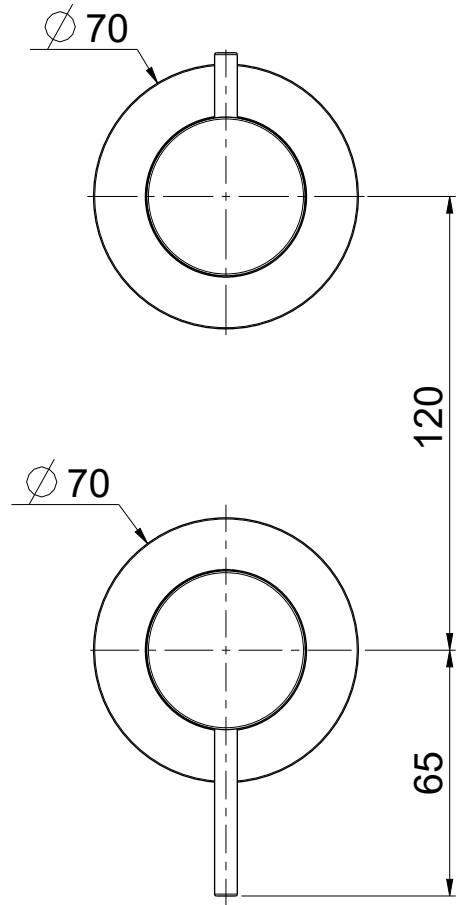

**OIOLI**  
**RUBINETTERIE**

e-mail: mattia @ oioli.com  
 Via Pul Stretta, 10/12  
 28024 Gozzano (No) Italy  
 Tel. 0322 956338  
 Fax 0322 912094

DATA	9/12/2023	VERSIONE	PROGETTO	SCALA	CODICE DISEGNO	
DISEGNATORE	B.F.	1.2		1:2	OIMIED123RO	
DESCRIZIONE						ARTICOLO
PARTI ESTERNE DOCCIA A PARETE C/DEV. 3 VIE MICRO						MIED123RO