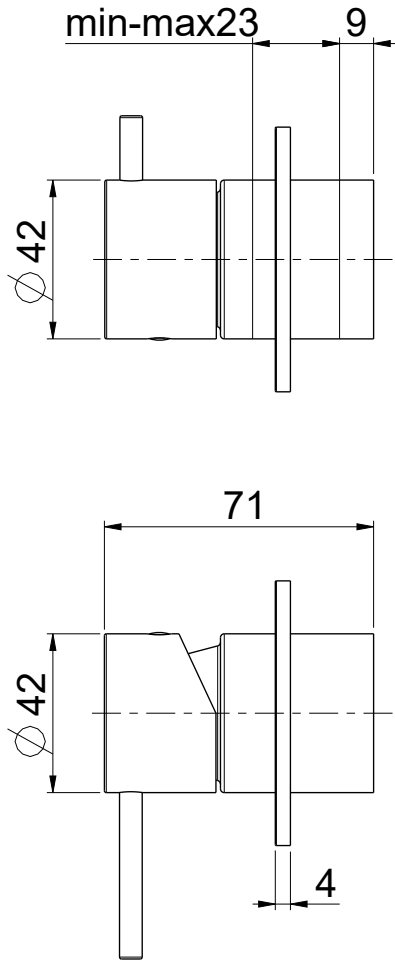

**OIOLI**  
**RUBINETTERIE**

e-mail: mattia @ oioli.com  
 Via Pul Stretta, 10/12  
 28024 Gozzano (No) Italy  
 Tel. 0322 956338  
 Fax 0322 912094

DATA	9/12/2023	VERSIONE	PROGETTO	SCALA	CODICE DISEGNO	
DISEGNATORE	B.F.	1.2		1:2	OIMIED123RO	
DESCRIZIONE						ARTICOLO
PARTI ESTERNE DOCCIA A PARETE C/DEV. 3 VIE MICRO						MIED123RO