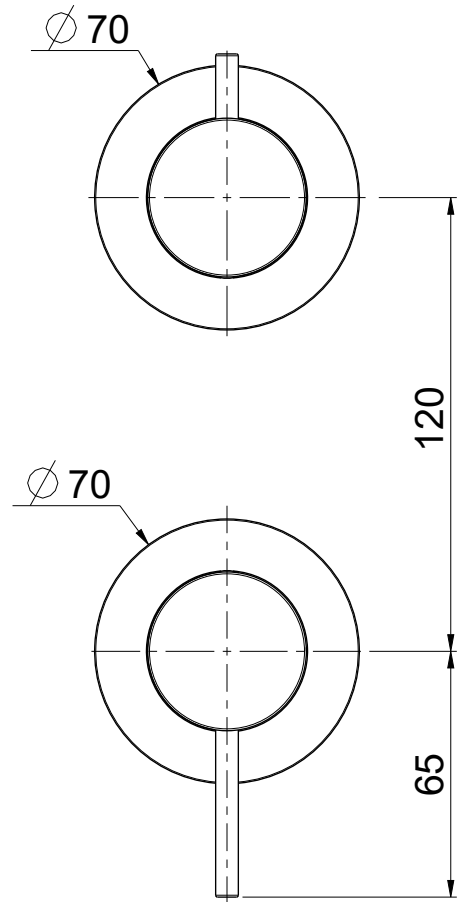

OIOLI
RUBINETTERIE

e-mail: mattia @ oioli.com
 Via Pul Stretta, 10/12 Tel. 0322 956338
 28024 Gozzano (No) Fax 0322 912094
 ITALY

DATA	9/12/2023	VERSIONE	PROGETTO	SCALA	CODICE DISEGNO	
DISEGNATORE	B.F.	1.3		1:2	OIMIED122RO	
DESCRIZIONE	PARTI ESTERNE DOCCIA A PARETE C/DEV. 2 VIE MICRO					ARTICOLO MIED122RO