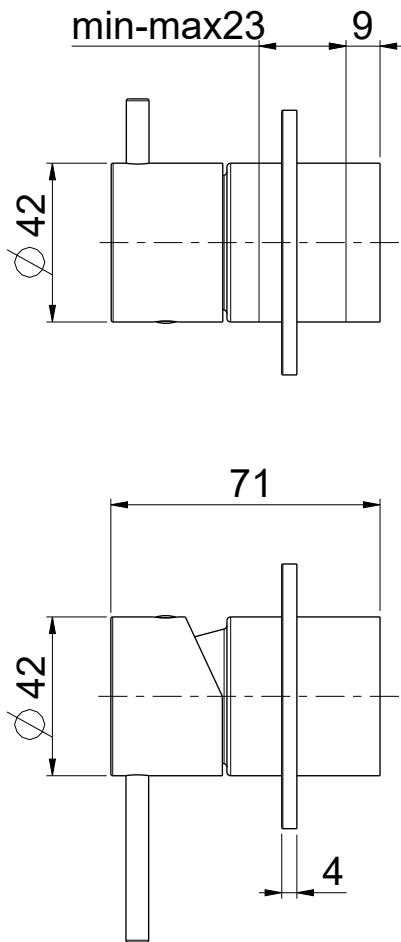

OIOLI
RUBINETTERIE

e-mail: mattia @ oioli.com
 Via Pul Stretta, 10/12 Tel. 0322 956338
 28024 Gozzano (No) Fax 0322 912094
 ITALY

DATA	9/12/2023	VERSIONE	PROGETTO	SCALA	CODICE DISEGNO	
DISEGNATORE	B.F.	1.3		1:2	OIMIED122RO	
DESCRIZIONE	PARTI ESTERNE DOCCIA A PARETE C/DEV. 2 VIE MICRO					ARTICOLO MIED122RO