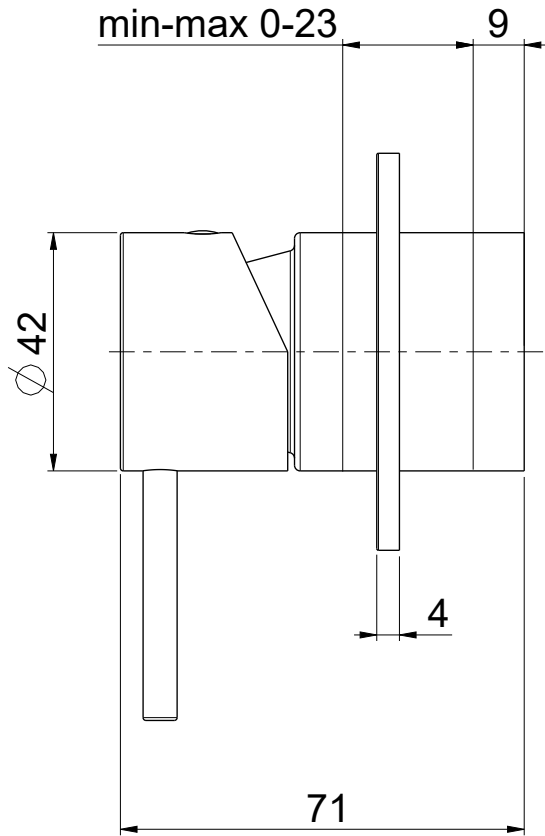

OIOLI
RUBINETTERIE

e-mail: mattia @ oioli.com
 Via Pul Stretta, 10/12
 28024 Gozzano (No) Italy
 Tel. 0322 956338
 Fax 0322 912094

DATA	6/11/2023	VERSIONE	PROGETTO	SCALA	CODICE DISEGNO	
DISEGNATORE	B.F.	1.3		3:4	OIMIED120RO	
DESCRIZIONE						ARTICOLO
PARTI ESTERNE DOCCIA A PARETE MICRO						MIED120RO