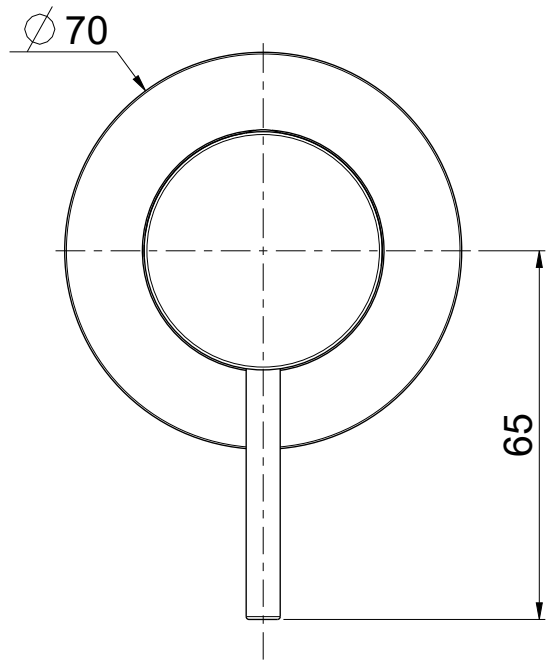

OIOLI
RUBINETTERIE

e-mail: mattia @ oioli.com
 Via Pul Stretta, 10/12
 28024 Gozzano (No) Italy
 Tel. 0322 956338
 Fax 0322 912094

DATA	6/11/2023	VERSIONE	PROGETTO	SCALA	CODICE DISEGNO	
DISEGNATORE	B.F.	1.3		3:4	OIMIED120RO	
DESCRIZIONE						ARTICOLO
PARTI ESTERNE DOCCIA A PARETE MICRO						MIED120RO