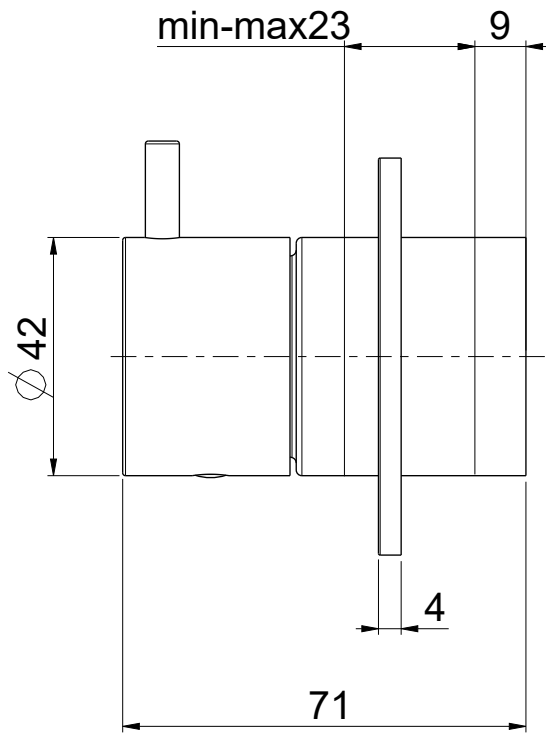

OIOLI
RUBINETTERIE

e-mail: mattia @ oioli.com

Via Pul Stretta, 10/12
 28024 Gozzano (No) ITALY
 Tel. 0322 956338
 Fax 0322 912094

DATA	25/1/2023	VERSIONE	PROGETTO	SCALA	CODICE DISEGNO	
DISEGNATORE	B.F.	1.1		3:4	OIMIED088RO	
DESCRIZIONE						ARTICOLO
PARTI ESTERNE DEVIATORE A PARETE 3 VIE						MIED088RO