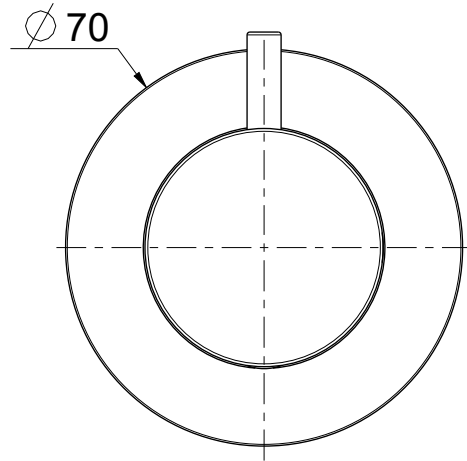

OIOLI
RUBINETTERIE

e-mail: mattia @ oioli.com

Via Pul Stretta, 10/12
 28024 Gozzano (No) ITALY
 Tel. 0322 956338
 Fax 0322 912094

DATA	25/1/2023	VERSIONE	PROGETTO	SCALA	CODICE DISEGNO	
DISEGNATORE	B.F.	1.1		3:4	OIMIED088RO	
DESCRIZIONE						ARTICOLO
PARTI ESTERNE DEVIATORE A PARETE 3 VIE						MIED088RO